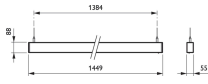

- Installatie: Bevestiging met beugels
- Opmerkingen:: Pendelset wordt meegeleverd met de armatuur

Product
SP530P LED50S/840 PSD ACL SM2 L1450 ALU