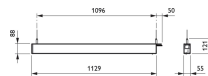

Product
SP532P LED36S/840 PSD LE1 PI7 SM2 L1130

Product
SP532P LED29S/840 PSD LE1 PI5 SM2 L1410