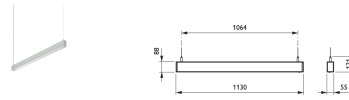

Product
SP530P LED34S/840 PSD PI5 SM2 L1130 ALU

SP531P LED15S/840 PSD
PI5 SM2 L1130 ALU