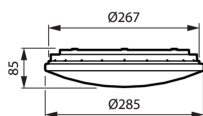

- De kwaliteit en betrouwbaarheid van Philips
- Energiebesparing
- Brede toepassingsmogelijkheden

- Modern, discreet ontwerp
- Twee lichtopbrengstpakketten en formaten; 1100 lm - 30 cm, 1700 lm - 35 cm
- IP44-classificatie, perfect voor toepassingen binnen
- De volledig transparante lichtkap levert een homogeen lichteffect
- Optionele bewegingsdetectie- en daglichtsensor
- AverageAmbientTemperature: -20 tot +40 °C
- Beam angle: 120°
- Color: White
- Installation: Doorvoerbedrading mogelijk
- Material: Housing: acrylonitrilbutadienstyreen