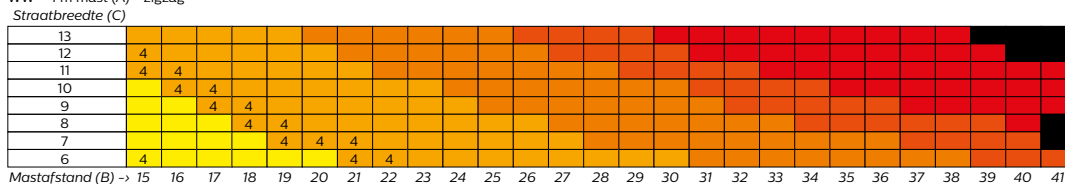

### Toelichting

Dit resultatenoverzicht kan gebruikt worden als indicatie van de UrbanStar mogelijkheden in een standaard woonwijk. Hierbij is een basis zigzag opstelling voor woonstraten berekend volgens de NPR 13201-1 met verlichtingsklasse P5 (Egem 3 Lux – Uh 0.20).

### Installatie parameters

De tabellen zijn opgesplitst in verschillende masthoogtes in combinatie met de warmwitte of neutraalwitte UrbanStars.

- A: Masthoogte, terug te vinden per tabel (3,5 m of 4 m)
- B: Mastafstand: terug te vinden op de horizontale as van de tabel
- C: Straatbreedte: terug te vinden op de verticale as van de tabel (inclusief 1,5 m achter de mast)

In de tabel is te zien welke UrbanStar uitvoering het beste voldoet aan de norm bij de verschillende mastafstanden. Omdat er wat verschil zit in de gemiddelde verlichtingssterktes, is bij waarden boven de 4 Lux en 5 Lux gemiddelde verlichtingssterkte een notitie toegevoegd in de tabel.

# LED Woonwijkverlichting UrbanStar

WW - 3.5 m mast (A) - zigzag

WW - 4 m mast (A) - zigzag

NW - 3.5 m mast (A) - zigzag

NW - 4 m mast (A) - zigzag

**Lichtplan op maat?**  
 Het snelste lichtplan is een standaard lichtplan, het beste lichtplan is een lichtplan op maat.  
 Neem contact op met onze lichtspecialisten. [Klik hier](#)