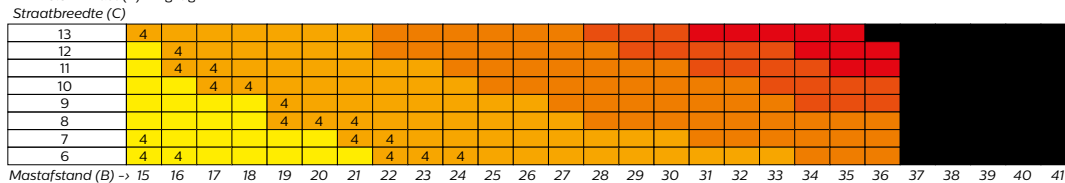

LED Woonwijkverlichting UrbanStar

WW - 3.5 m mast (A) - zigzag

WW - 4 m mast (A) - zigzag