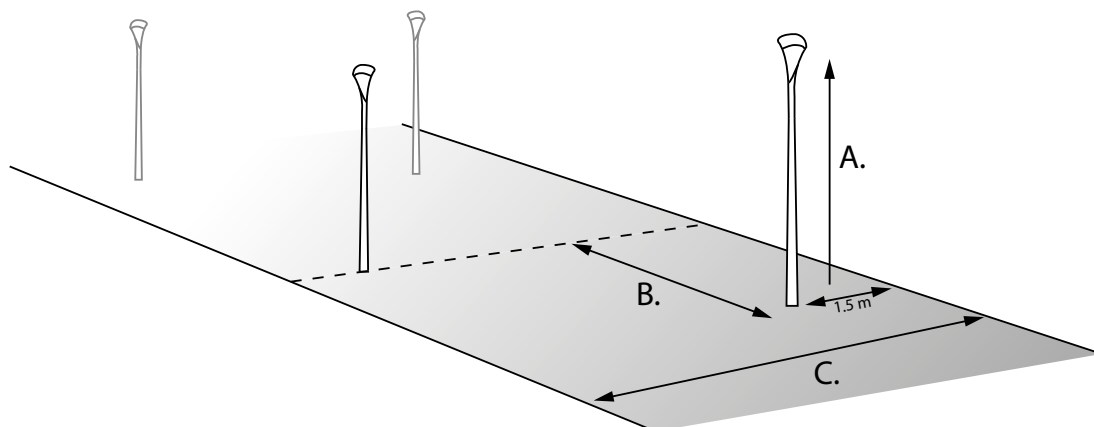

PHILIPS

Standaard Lichtplan

LED Woonwijkverlichting UrbanStar

Hartelijk dank voor uw interesse in dit lichtplan! Dit lichtplan geeft u een concept van hoe u met een UrbanStar LED-armatuur een woonwijk kan verlichten. Kijk voor meer informatie op www.philips.nl/standaardlichtplannen of neem contact op met uw Philips contactpersoon.

Toelichting

Dit resultatenoverzicht kan gebruikt worden als indicatie van de UrbanStar mogelijkheden in een standaard woonwijk. Hierbij is een basis zigzag opstelling voor woonstraten berekend volgens de NPR 13201-1 met verlichtingsklasse P5 (Egem 3 Lux – Uh 0.20).

Installatie parameters

De tabellen zijn opgesplitst in verschillende masthoogtes in combinatie met de warmwitte of neutraalwitte UrbanStars.

- A: Masthoogte, terug te vinden per tabel (3,5 m of 4 m)
- B: Mastafstand: terug te vinden op de horizontale as van de tabel
- C: Straatbreedte: terug te vinden op de verticale as van de tabel (inclusief 1,5 m achter de mast)

In de tabel is te zien welke UrbanStar uitvoering het beste voldoet aan de norm bij de verschillende mastafstanden. Omdat er wat verschil zit in de gemiddelde verlichtingssterktes, is bij waarden boven de 4 Lux en 5 Lux gemiddelde verlichtingssterkte een notitie toegevoegd in de tabel.

reddot design award
winner 2012