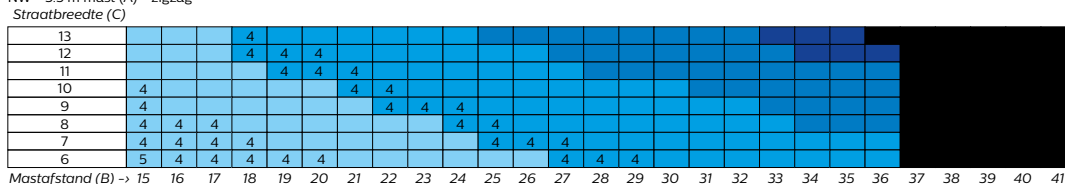

### Installatie parameters

De tabellen zijn opgesplitst in verschillende masthoogtes in combinatie met de warmwitte of neutraalwitte UrbanStars.

- A: Masthoogte, terug te vinden per tabel (3,5 m of 4 m)
- B: Mastafstand: terug te vinden op de horizontale as van de tabel
- C: Straatbreedte: terug te vinden op de verticale as van de tabel (inclusief 1,5 m achter de mast)

# LED Woonwijkverlichting UrbanStar

WW - 3.5 m mast (A) - zigzag

WW - 4 m mast (A) - zigzag

NW - 3.5 m mast (A) - zigzag

NW - 4 m mast (A) - zigzag

**Lichtplan op maat?**  
 Het snelste lichtplan is een standaard lichtplan, het beste lichtplan is een lichtplan op maat.  
 Neem contact op met onze lichtspecialisten. [Klik hier](#)