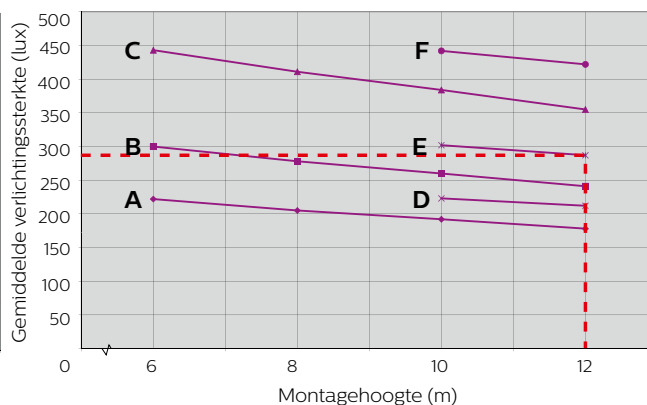

Maxos/TTX LED Industry
4MX400

Uitgangspunten lichtberekeningen:

Breedte gangpad	circa 1,80 m tot 3,00 m
Reflectiefactoren	
- Plafond	50%
- Wanden	30%
- Vloer	10%
Werkvlakhoogte	vloer (0,00 m)
Taakgebied	Gehele ruimte (randzone 0,00 m)
Behoudfactor	0,75*

* Behoudfactor gebaseerd op een levensduur met 83% lumenbehoud in een licht vervuilde industrieruimte.

Grafiek lichtniveaus met 5500 lumen LED

Legenda grafiek

- A = 4MX400 LED55S/840 NB, lichtlijn 1/3 bezet
- B = 4MX400 LED55S/840 NB, lichtlijn 1/2 bezet
- C = 4MX400 LED55S/840 NB, lichtlijn 2/3 bezet
- D = 4MX400 LED55S/840 NB, lichtlijn 3/3 bezet

Grafiek lichtniveaus met 6600 lumen LED

Legenda grafiek

- E = 4MX400 LED66S/840 NB, lichtlijn 1/3 bezet
- F = 4MX400 LED66S/840 NB, lichtlijn 1/2 bezet
- G = 4MX400 LED66S/840 NB, lichtlijn 2/3 bezet
- H = 4MX400 LED66S/840 NB, lichtlijn 3/3 bezet