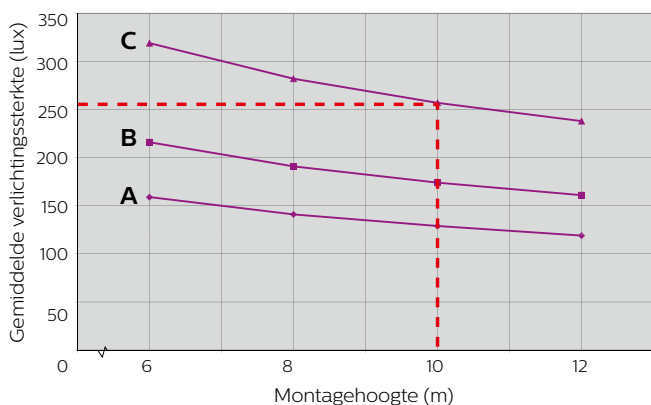

Maxos/TTX LED Industry
4MX400

Uitgangspunten lichtberekeningen:

Breedte gangpad	circa 1,80 m tot 3,00 m
Reflectiefactoren	
- Plafond	50%
- Wanden	30%
- Vloer	10%
Werkvlakhoogte	vloer (0,00 m)
Taakgebied	Gehele ruimte (randzone 0,00 m)
Behoudfactor	0,75*

* Behoudfactor gebaseerd op een levensduur met 83% lumenbehoud in een licht vervuilde industrieruimte.

Grafiek lichtniveaus met 5500 lumen LED

Legenda grafiek

- A = 4MX400 LED55S/840 NB, lichtlijn 1/3 bezet
- B = 4MX400 LED55S/840 NB, lichtlijn 1/2 bezet
- C = 4MX400 LED55S/840 NB, lichtlijn 2/3 bezet
- D = 4MX400 LED55S/840 NB, lichtlijn 3/3 bezet