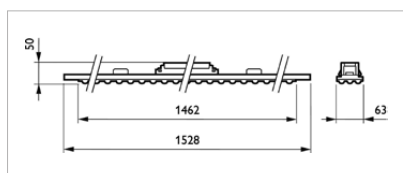

Maxos/TTX LED Industrie 4MX400
Afmetingen in mm.

Maxos/TTX LED Industrie 4MX400

Productkenmerken

- Retrofit LED-unit voor TTX400 en Maxos lichtlijnen
- Zeer hoge efficiency tot 118 lm/W
- Levensduur 50.000 uur met een lumenbehoud van 70%
- Standaard dimbaar (DALI)

Bestelgegevens

Maxos/TTX LED Industrie 4MX400		
Typenummer	EOC-code	Uitvoering
4MX400 581 LED55S/840 PSD NB WH	66255599	LED unit 5500 lumen, smalle lichtverdeling, 4000 K
4MX400 581 LED66S/840 PSD NB WH	66662199	LED unit 6600 lumen, smalle lichtverdeling, 4000 K
ZTX400 BC58	09463299	Blindplaat
ZTX400 CB	09423699	Ketting montagebeugel
ZTX400 UB	09200399	Universele montagebeugel
ZTX400 MB	09427499	Plafond montagebeugel
TTX400 581 7	09668199	Draagprofiel lengte 1 LED unit
TTX400 582 7	09198399	Draagprofiel lengte 2 LED units
TTX400 583 7	09196999	Draagprofiel lengte 3 LED units
ZTX400 CU	09459599	Aansluitstuk voeding
ZTX400 EP-PHL	68442099	Eindschot draagprofiel