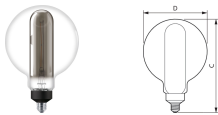

Product	D	C
CLA LEDBulb D 5.5-25W A60 E27 GOLD SP CL	60	104

LEDClassic 60W G120
E27 2700K CL D

Product	D	C
LED double layers 25W E27 smoky DIM	200	293

CLA LEDBulb D 12-100W
A67 E27 827 CL

Bestelgegevens

EOC	Type aanduiding	MOQ	Richtprijs
57403400	CLA LEDBulb ND 4-40W ST64 E27 827 CL	10	6,75€
70940500	CLA LEDBulb D 5.5-40W A60 E27 827 CL	10	7,55€
70944300	CLA LEDBulb D 8-60W A60 E27 827 CL	10	8,10€
74273000	CLA LEDBulb ND 7-60W E27 WW A60 CL	10	7,30€
74261700	CLA LEDBulb ND 8-75W E27 CW A60 CL	10	12,00€
74275400	CLA LEDBulb ND 7-60W E27 WW ST64 CL	10	8,80€
81425300	CLA LEDBulb D 5.5-40W ST64 E27 827 CL	6	10,00€
81427700	CLA LEDBulb D 8-60W ST64 E27 827 CL	6	10,75€
74271600	CLA LEDBulb ND 7-60W E27 WW G93 CL	6	11,15€
81431400	CLA LEDBulb D 8-60W G93 E27 827 CL	6	12,80€
80631900	CLA LEDBulb D 12-100W A67 E27 827 CL	6	24,80€
63086700	CLA LEDBulb ND 4-40W A60 E27 827 CL	10	5,60€
59339100	LEDClassic 60W G120 E27 2700K CL D	4	15,70€
64612700	CLA LEDBulb DT9-60W E27 CRI90 A60 CL	10	14,50€
64616500	CLA LEDBulb DT67-40W E27 CRI90 A60 CL	10	12,50€
64652300	CLA LEDBulb DT9-60W E27 CRI90 ST64 CL	6	14,50€
64656100	CLA LEDBulb DT9-60W E27 CRI90 G93 CL	6	18,70€
64908100	CLA LEDBulb ND 8.5-75W A60 E27 827 CL	10	10,80€
70424700	CLA LEDBulb ND 8.5-75W E27 840 A60 CLICT	10	10,80€
64910400	CLA LEDBulb ND 10.5-100W A60 E27 827 CL	10	14,40€
70412400	CLA LEDBulb ND 10.5-100W E27 840A60CL	10	14,40€
66658300	LED Crystal_giant 35W E27 smoky DIM	2	57,85€
66660600	LED double layers 25W E27 smoky DIM	2	53,75€
66662000	LED diamond_giant 35W E27 CL DIM	2	45,45€
68654300	CLA LEDBulb D 5.5-25W A60 E27 GOLD SP CL	6	14,30€
68656700	CLA LEDBulb D 5.5-25W ST64 E27 GOLD SP C	6	16,10€
67607000	LED classic 25W G93 E27 GOLD SP D SRT4	4	21,00€
68658100	CLA LEDBulb D 5.5-25W T32 E27 GOLD SP CL	6	16,10€