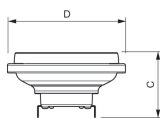

Product
MAS LEDspotLV D 11-50W 927 AR111 24D
MAS LEDspotLV D 11-50W 930 AR111 24D
MAS LEDspotLV D 11-50W 927 AR111 40D
MAS LEDspotLV D 11-50W 930 AR111 40D
MAS LEDspotLV D 15-75W 930 AR111 24D
MAS LEDspotLV D 15-75W 927 AR111 40D
MAS LEDspotLV D 20-100W 827 AR111 24D

Bestelgegevens

EOC	Type aanduiding	MOQ	Richtprijs
51488700	MAS LEDspotLV D 11-50W 927 AR111 24D	6	26,25€
51490000	MAS LEDspotLV D 11-50W 930 AR111 24D	6	26,25€
51492400	MAS LEDspotLV D 11-50W 927 AR111 40D	6	26,25€
51494800	MAS LEDspotLV D 11-50W 930 AR111 40D	6	26,25€
51498600	MAS LEDspotLV D 15-75W 930 AR111 24D	6	31,00€
51500600	MAS LEDspotLV D 15-75W 927 AR111 40D	6	31,00€
51504400	MAS LEDspotLV D 20-100W 827 AR111 24D	6	35,50€
70743200	MAS LEDspotLV D 20-100W 830 AR111 24D	6	35,50€
70745600	MAS LEDspotLV D 20-100W 827 AR111 40D	6	35,50€
72534400	MAS LEDspotLV D 20-100W 840 AR111 40D	6	35,50€
71834600	MAS LEDspotLV D 15-75W 940 AR111 24D	6	31,00€
70511400	MAS LEDspotLV D 20-100W 927 AR111 24D	6	36,00€
70513800	MAS LEDspotLV D 20-100W 927 AR111 45D	6	36,00€
70515200	MAS LEDspotLV D 20-100W 930 AR111 24D	6	36,00€
70517600	MAS LEDspotLV D 20-100W 930 AR111 45D	6	36,00€
70519000	MAS LEDspotLV D 20-100W 940 AR111 24D	6	36,00€
70521300	MAS LEDspotLV D 20-100W 940 AR111 45D	6	36,00€
68692500	MAS LED ExpertColor 11-50W 927 AR111 24D	6	26,50€
69101100	MAS LED ExpertColor 11-50W 930 AR111 24D	6	26,50€
68694900	MAS LED ExpertColor 11-50W 927 AR111 40D	6	26,50€
68696300	MAS LED ExpertColor 11-50W 930 AR111 40D	6	26,50€
68698700	MAS LED ExpertColor 15-75W 927 AR111 24D	6	31,00€
68700700	MAS LED ExpertColor 15-75W 930 AR111 24D	6	31,00€
68708300	MAS LED ExpertColor 15-75W 940 AR111 24D	6	31,00€
68702100	MAS LED ExpertColor 15-75W 927 AR111 40D	6	31,00€
68704500	MAS LED ExpertColor 15-75W 930 AR111 40D	6	31,00€
68710600	MAS LED ExpertColor 15-75W 940 AR111 40D	6	31,00€
57833900	MAS LEDspotLV D 11-50W 927 AR111 8D	6	26,25€
68706900	MAS LED ExpertColor 11-50W 927 AR111 8D	6	26,50€
69103500	MAS LED ExpertColor 11-50W 930 AR111 8D	6	26,50€