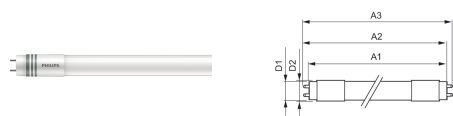

Product	D1	D2	A1	A2	A3
CorePro LEDtube UN 1200mm HO 18W830 T8	27,9	28	1199,4	1205,3	1213,6
CorePro LEDtube UN 1200mm HO 18W840 T8	27,9	28	1199,4	1205,3	1213,6
CorePro LEDtube UN 1200mm HO 18W865 T8	27,9	28	1199,4	1205,3	1213,6
CorePro LEDtube UN 1500mm HO 23W830 T8	27,9	28	1500	1505,9	1514,2
CorePro LEDtube UN 1500mm HO 23W840 T8	27,9	28	1500	1505,9	1514,2
CorePro LEDtube UN 1500mm HO 23W865 T8	27,9	28	1500	1505,9	1514,2

Bestelgegevens

EOC	Type aanduiding	MOQ	Richtprijs
80166600	CorePro LEDtube UN 1200mm HO 18W830 T8	10	26,00€
80168000	CorePro LEDtube UN 1200mm HO 18W840 T8	10	26,00€
80170300	CorePro LEDtube UN 1200mm HO 18W865 T8	10	26,00€
80172700	CorePro LEDtube UN 1500mm HO 23W830 T8	10	30,00€
80174100	CorePro LEDtube UN 1500mm HO 23W840 T8	10	30,00€
80176500	CorePro LEDtube UN 1500mm HO 23W865 T8	10	30,00€