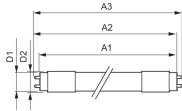

MASTER LEDtube
1200mm UO 15.5W 830
T8

MASTER LEDtube
900mm 8.5W833 T8
FOOD

Product	D1	D2	A1	A2	A3
MASTER LEDtube 1200mm 12W833 T8 FOOD	25,7	28	1198,2	1205,3	1212,4
MASTER LEDtube 1200mm UE 14.5W 865 T8	25,8	28	1198,2	1205,3	1212,4
MASTER LEDtube 1500mm UE 21.5W 840 T8	25,8	28	1498,8	1505,9	1513
MASTER LEDtube 1500mm UE 21.5W 865 T8	25,8	28	1498,8	1505,9	1513
MASTER LEDtube 1500mm 20W833 T8 FOOD	25,7	28	1500	1507,1	1514,2
MASTER LEDtube 1200mm HO 12.5W 840 T8	25,8	28	1198,2	1205,3	1212,4
MASTER LEDtube 1200mm HO 12.5W 865 T8	25,8	28	1198,2	1205,3	1212,4
MASTER LEDtube 1500mm HO 18.2W 830 T8	25,8	28	1498,8	1505,9	1513
MASTER LEDtube 1500mm HO 18.2W 840 T8	25,8	28	1498,8	1505,9	1513
MASTER LEDtube 1500mm HO 18.2W 865 T8	25,8	28	1498,8	1505,9	1513