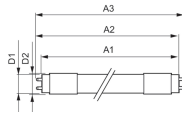

MASTER LEDtube
1200mm UE 14.5W 840
T8

Product	D1	D2	A1	A2	A3
MASTER LEDtube 900mm HO 12W 840 T8	25,78	28	893,3	900,4	907,5
MASTER LEDtube 900mm HO 12W 865 T8	25,78	28	893,3	900,4	907,5
MASTER LEDtube 600mm HO 8W830 T8	25,78	28	588,5	595,5	602,5
MASTER LEDtube 600mm HO 8W840 T8	25,78	28	588,5	595,5	602,5
MASTER LEDtube 600mm HO 8W865 T8	25,78	28	588,5	595,5	602,5
MASTER LEDtube Sensor 1200mm HO 16.5W865 T8	25,8	28	1199,4	1206,5	1213,6
MASTER LEDtube Sensor 1500mm HO 24W840 T8	25,8	28	1500	1507,1	1514,2
MASTER LEDtube Sensor 1500mm HO 24W865 T8	25,8	28	1500	1507,1	1514,2
MASTER LEDtube 1200mm UO 15.5W 840 T8	25,8	28	1198,2	1205,3	1212,4
MASTER LEDtube 1200mm UO 15.5W 865 T8	25,8	28	1198,2	1205,3	1212,4
MASTER LEDtube 1500mm UO 23W 830 T8	25,8	28	1498,7	1505,8	1512,9
MASTER LEDtube 1500mm UO 23W 840 T8	25,8	28	1498,7	1505,8	1512,9
MASTER LEDtube 1500mm UO 23W 865 T8	25,8	28	1498,7	1505,8	1512,9