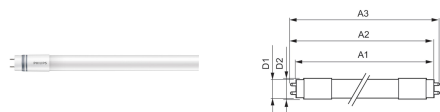

Product	D1	D2	A1	A2	A3
CorePro LEDtube HF 600mm 9W840 T8 G	27,9	28	589,8	595,7	604
CorePro LEDtube HF 600mm 9W865 T8 G	27,9	28	589,8	595,7	604

Bestelgegevens

EOC	Type aanduiding	MOQ	Richtprijs
65217600	CorePro LEDtube HF 600mm 9W840 T8 G	10	18,00€
65219000	CorePro LEDtube HF 600mm 9W865 T8 G	10	18,00€