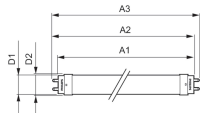

MASTER LEDtube
1200mm HO 12.5W 830
T8

Product	D1	D2	A1	A2	A3
MASTER LEDtube DC72-110V 1200mm 18W 840 T8	25,7	28	1198	1205	1212

MASTER LEDtube Sensor
1200mm HO 16.5W840
T8

Product	D1	D2	C1
MASTER LEDtube Starter EMP GenII OP	3	21,5	34,5