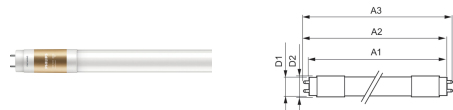

Product	D1	D2	A1	A2	A3
MASTERConnect LEDtube IA 1200mm UO 16.5W830 T8	25,7	28	1199,4	1205,3	1212,4
MASTERConnect LEDtube IA 1200mm UO 16.5W840 T8	25,7	28	1199,4	1205,3	1212,4
MASTERConnect LEDtube IA 1200mm UO 16.5W865 T8	25,7	28	1199,4	1205,3	1212,4
MASTERConnect LEDtube IA 1500mm UO 25.5W830 T8	25,7	28	1500	1507,1	1514,2
MASTERConnect LEDtube IA 1500mm UO 25.5W840 T8	25,7	28	1500	1507,1	1514,2
MASTERConnect LEDtube IA 1500mm UO 25.5W865 T8	25,7	28	1500	1507,1	1514,2

Bestelgegevens

EOC	Type aanduiding	MOQ	Richtprijs
77342000	MASTERConnect LEDtube IA 1200mm UO 16.5W830 T8	10	50,00€
77344400	MASTERConnect LEDtube IA 1200mm UO 16.5W840 T8	10	50,00€
77346800	MASTERConnect LEDtube IA 1200mm UO 16.5W865 T8	10	50,00€
77348200	MASTERConnect LEDtube IA 1500mm UO 25.5W830 T8	10	65,00€
77350500	MASTERConnect LEDtube IA 1500mm UO 25.5W840 T8	10	65,00€
77352900	MASTERConnect LEDtube IA 1500mm UO 25.5W865 T8	10	65,00€