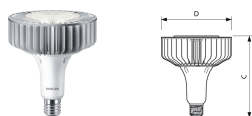

Product	D	C
TrueForce LED HB MV ND 200-160W E40 840 NB	211	263
TrueForce LED HB MV ND 200-160W E40 840 WB	211	263
TrueForce LED HB MV ND 120-100W E40 840 NB	211	252
TrueForce LED HB MV ND 120-100W E40 840 WB	211	252

Bestelgegevens

EOC	Type aanduiding	MOQ	Richtprijs
59670500	TrueForce LED HB MV ND 200-160W E40 840 NB	2	187,00€
59672900	TrueForce LED HB MV ND 200-160W E40 840 WB	2	187,00€
59676700	TrueForce LED HB MV ND 120-100W E40 840 NB	2	164,00€
59678100	TrueForce LED HB MV ND 120-100W E40 840 WB	2	164,00€