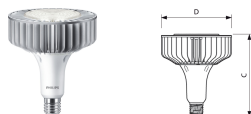

Product	D	C
TrueForce LED HPI ND 110-88W E40 840 60D	210	250
TrueForce LED HPI ND 110-88W E40 840 120D	210	250
TrueForce LED HPI ND 200-145W E40 840 60D	210	250
TrueForce LED HPI ND 200-145W E40 840 120D	210	250

Bestelgegevens

EOC	Type aanduiding	MOQ	Richtprijs
71378500	TrueForce LED HPI ND 110-88W E40 840 60D	2	180,50€
71382200	TrueForce LED HPI ND 110-88W E40 840 120D	2	180,50€
71386000	TrueForce LED HPI ND 200-145W E40 840 60D	2	216,60€
71388400	TrueForce LED HPI ND 200-145W E40 840 120D	2	216,60€