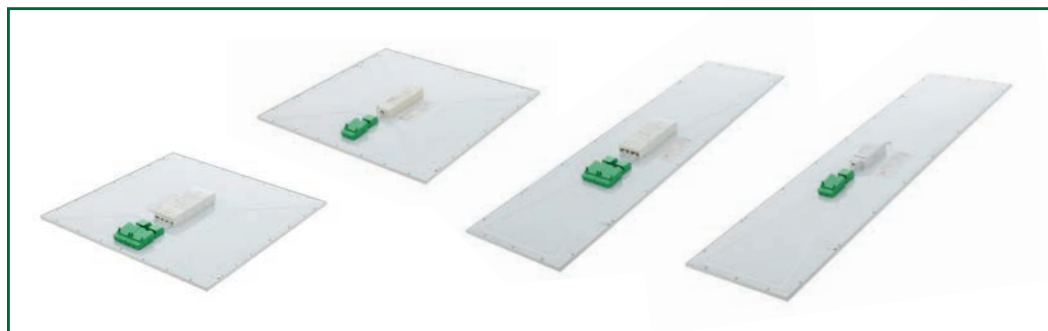

## Afmetingen

## Belangrijkste kenmerken

Nieuwe connector voor eenvoudige installatie

PSU MultiColor/Lumen-driver

Pendelset

Metalen frame voor robuustheid

Tal van verschillende opties verkrijgbaar

## Maak jouw installatie slimmer!

Interact Ready-armaturen met geïntegreerde draadloze communicatie zijn verkrijgbaar in het nieuwe assortiment van CoreLine-panelen. Ze werken naadloos samen met Interact Pro, het systeem voor connected lighting voor kleine en middelgrote bedrijven.