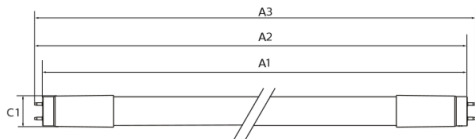

© 2018 Philips Lighting

All rights reserved. Reproduction in whole or in part is prohibited without the prior written consent of the copyright owner. The information presented in this document does not form part of any quotation or contract, is believed to be accurate and reliable and may be changed without notice. No liability will be accepted by the publisher for any consequence of its use. Publication thereof does not convey nor imply any license under patent or other industrial or intellectual property rights.

06/2018

www.philips.com