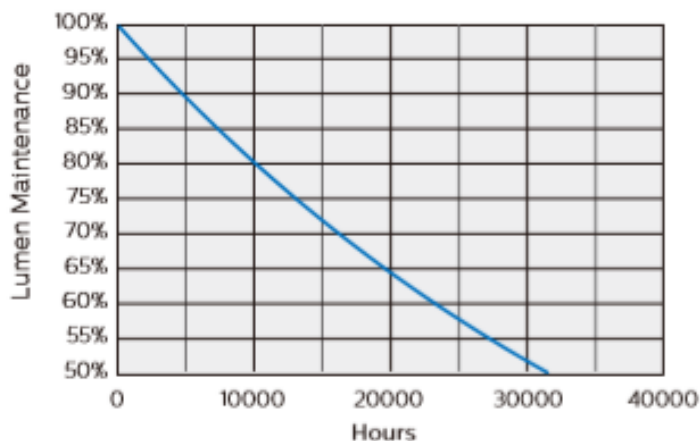

Идеальный размер

- 100% соответствует европейскому стандарту IEC для T8 ламп, идеально подходит для замены люминисцентных ламп в светильниках

Высокая энергоэффективность

- Энергоэффективность более 50%
- Светоотдача 100лм/Вт

Срок службы и спад светового потока

Лампы Philips Ecofit Pro имеют срок службы 15,000 часов, означающий, количество часов, когда световой поток 50% ламп снизится ниже 70% от первоначального (F50L70).

Температура