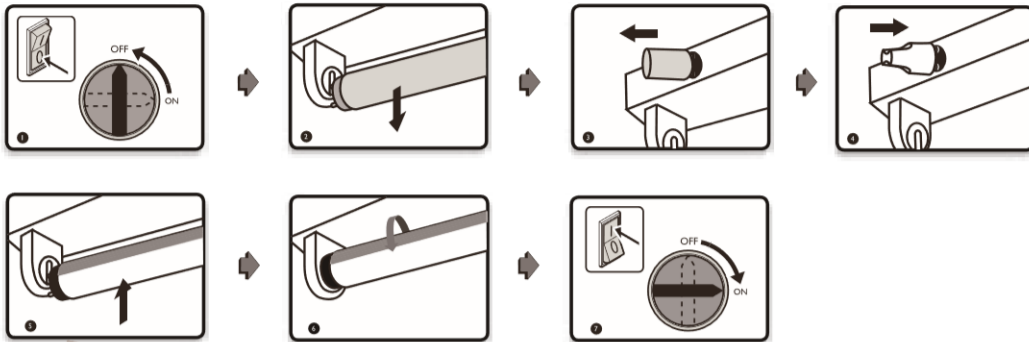

Соответствует всем европейским стандартам качества

RoHS

Инструкция по монтажу

Для светильников с ЭМПРА:

Спецификация

Описание как прайс-листе	Мощность	Световой поток	Цветовая температура	Угол излучения	Индекс цветопередачи	Код для заказа GPC
Ecofit Pro LEDtube 600mm 8W 740 T8 RCA	8	800	4000	240	73	929002042767
Ecofit Pro LEDtube 600mm 8W 765 T8 RCA	8	800	6500	240	73	929002042867