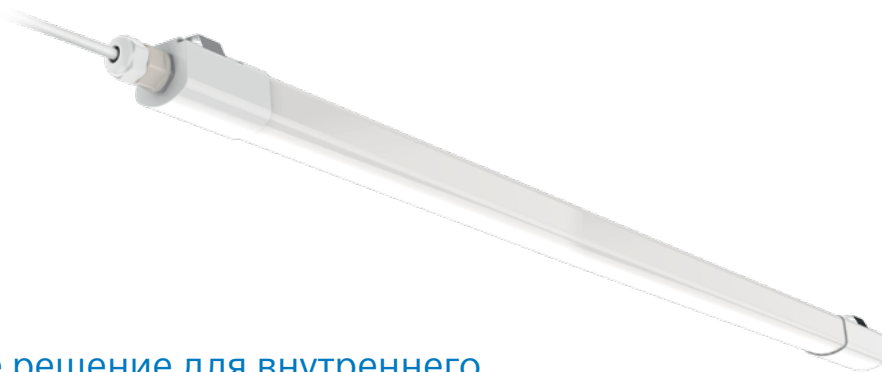

Essential WT035 G2

Экономичное светодиодное решение для внутреннего и внешнего освещения объектов с пыльной или влажной средой (IP65), создающее более светлое и безопасное пространство.

Основные особенности и преимущества:

- Эффективность 110 лм/Вт – **экономия энергии 50%** по сравнению с традиционными источниками света
- Корпус изготовлен из поликарбоната, **устойчивого к УФ-излучению и пожелтению**
- **Монолитный цельный корпус** без использования клея или герметика, что обеспечивает полное соответствие IP65 на протяжении всего срока эксплуатации
- **Равномерность освещения** – светильники обеспечивают комфортный свет с превосходной степенью однородности
- Предустановленный провод обеспечивает **простоту монтажа** без доступа к клеммной колодке. Крепежи для накладного монтажа в комплекте
- **Расширенные возможности монтажа:** за счет полозьев на корпусе светильника монтажные скобы (в комплекте) могут размещаться по всей длине корпуса на разном удалении друг от друга
- **Без пульсации**
- Гарантия **2 года**

IP65

IK06

T, min
-20 °C

T, max
+45 °C

2 года
гарантия

CRI70

Наименование светильника	Код заказа	Мощность, Вт	Световой поток, лм	Цветовая температура, К	Срок службы L70B50@25 °C, часов	Размеры (Д x Ш x В), мм
WT035C G2 LED20/NW PSU CFW L600	911401807284	18	2000	4000	20 000	600 x 35 x 45
WT035C G2 LED40/NW PSU CFW L1200	911401807384	36	4000	4000	20 000	1200 x 35 x 45
WT035C G2 LED55/NW PSU CFW L1500	911401807484	48	5500	4000	20 000	1500 x 35 x 45