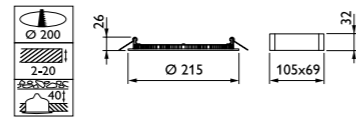

DN135B LED20S