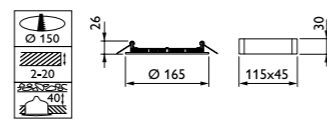

DN135B LED10S