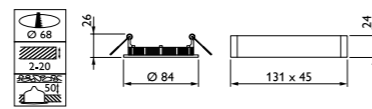

DN135B LED6S