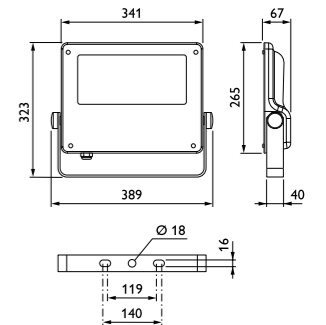

CoreLine Pollare

Egenskaper

- Livslängd: 50 000 timmar L70
- 1000 lm finns med symmetriskt och asymmetriskt ljus
- Tillgänglig i varm vit och neutral vit
- 1 meter hög
- IP65 och IK08 klassificerad
- Levereras med kabel och koppling

Fördelar

- Behagligt ljus
- Enkel att installera
- Sparar energi jämfört med traditionella pollare

Användningsområden

Bostadsområden/parker och trädgårdar/
utomhusparkeringar/husfasader

CoreLine Tempo

Egenskaper

- Livslängd: 75 000 timmar L80
- Energieffektiv: upp till 130lm/W
- Asymmetriskt och symmetriskt ljus med hög prestanda
- U-format montagefäste och extern trepolig snabbanslutning
- IP65 och IK08 klassificerad
- Högt överspänningsskydd: 6kV/8kV
- Väljbara alternativ: 3 000K CCT, DALI-kontroll och extra slagtålig yta

Fördelar

- **Direktersättning** av traditionella 400W strålkastare
- **Pålitlig kvalitet:** armaturhuset är gjort av pressgjutet aluminium vilket gör den robust, vibrationstålig och vindskyddad

Användningsområden

Områdesbelysning/industriområden/parkeringsplatser/
idrottsanläggningar/fasader

BVP130