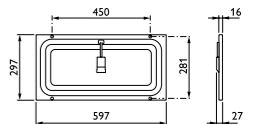

RC132V PSD, RC125B, RC127V

RC132V PSU W30L120

Se sida 29 för tillgängliga tillbehör

CoreLine infält montage

interact
ready.

Egenskaper

- Livslängd: 50 000 timmar L70
- Smal design med en höjd på mindre än 41 mm
- Tillgänglig som ytmonterad version (även lämplig för upphängning)
- Välj mellan kontorskompatibelt (OC) och ej kontorskompatibelt utförande (NOC)
- Finns tillgänglig i DALI och nödljusversioner
- Lämplig att installera på gipstak