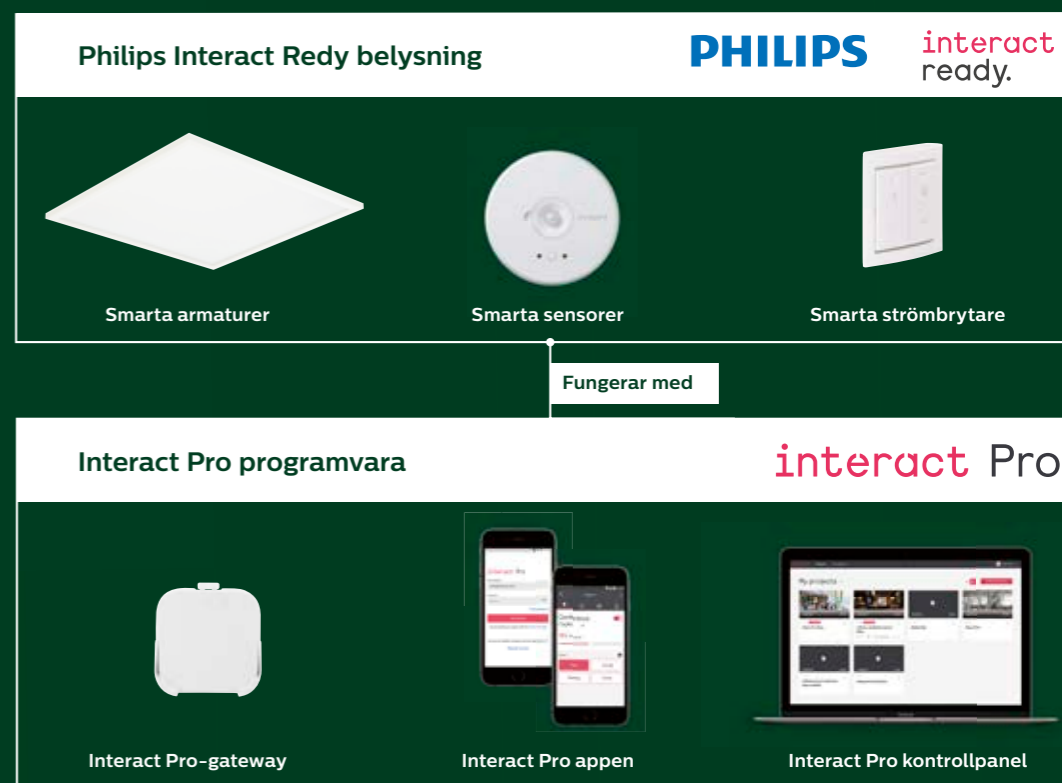

Lägre standard eller höja ribban?

Smarta yrkesmän tackar aldrig nej till att spara tid och pengar, och med Philips CoreLine kommer de aldrig att behöva göra det. Philips CoreLine erbjuder en hel serie av LED-belysningslösningar som håller installationstiden till det minimala men samtidigt maximerar energibesparingar. Oavsett om byggnaden är gammal eller ny kan optimal belysning förvandla den till något speciellt, ett ställe där människor trivs. Ge dina kunder en wow-känsla med Philips CoreLine: det komplette sortimentet av högkvalitativ LED-belysning som sätter ribban på marknaden. **För när ljuset verkligen spelar roll, vill du inte ta chanser.**

www.philips.se/coreline

**REAL
PROs**
**REAL
QUALITY**

Pålitlig kvalitet möter innovativa lösningar!

Innovativ

Med **Philips CoreLine** får du mycket mer än hög kvalitativa belysningslösningar som är enkla att installera – du får LED-belysning som **sätter ribban** på marknaden. CoreLine sortimentet innehåller de första LED-armaturerna som är **Interact Redy** och arbetar **kontinuerligt med Interact Pro appen och panelen**. Det har aldrig varit enklare för små och medelstora företag att få ta del av kraften hos uppkopplad belysning.

Hur det anslutna belysningsystemet samverkar

Enkel att installera

CoreLine-armaturens effektiva design möjliggör ett utbyte av konventionella lampor, **utan behovet av dyra omkoppling eller nya takkonfigurationer**.