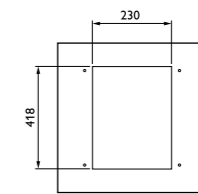

Användningsområden

Allmänbelysning

Se sida 29 för tillgängliga tillbehör.

SM134V W60L60