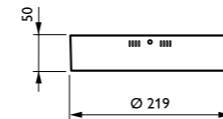

DN135C LED20S