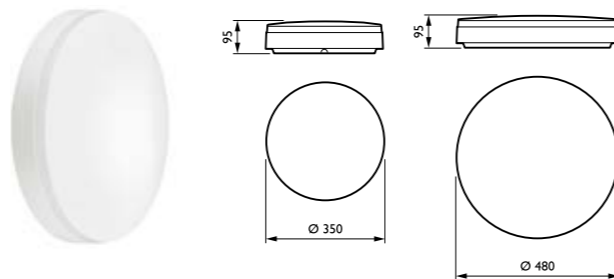

WL130V

WL131V

Slim version med en diameter på 35 cm (1200 eller 2000 lm)

Djupare version med en diameter på 35 eller 48 cm (1200, 2000 eller 3400 lm)

Enkel installation med överkoppling som alternativ

CoreLine industriarmatur