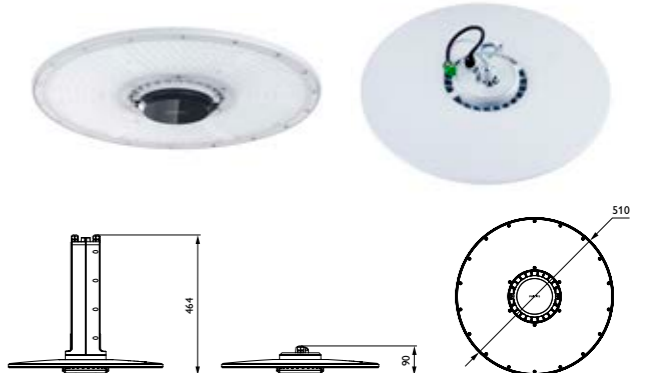

Användningsområden

Lager/logistikcentrum/tillverkningsområden/utställningshallar/sällskapsrum med högt i tak

BY120P

BY121P

BY122P

CoreLine Pollare

Egenskaper

- Livslängd: 50 000 timmar L70
- 1000 lm finns med symmetriskt och asymmetriskt ljus
- Tillgänglig i varm vit och neutral vit
- 1 meter hög
- IP65 och IK08 klassificerad
- Levereras med kabel och koppling