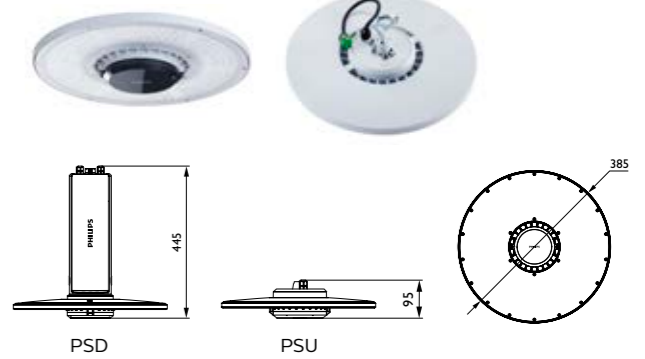

Användningsområden

Lager/logistikcentrum/tillverkningsområden/utställningshallar/sällskapsrum med högt i tak

BY120P