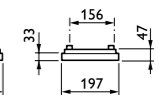

CoreLine infält montage

interact
ready.

Egenskaper

- Livslängd: 50 000 timmar L70
- Smal design med en höjd på mindre än 41 mm
- Tillgänglig som ytmonterad version (även lämplig för upphängning)
- Välj mellan kontorskompatibelt (OC) och ej kontorskompatibelt utförande (NOC)
- Finns tillgänglig i DALI och nödljusversioner
- Lämplig att installera på gipstak

Fördelar

- **Enkel anslutning** (med överkoppling)
- **Flimmerfri** tack vare den högpresterande drivrutinen
- **Interact Redy version:** fungerar med **Interact Pro** appen och panelen, genom en integrerad trådlös antenn

Användningsområden

Allmänbelysning/kontor/butik/hälsa- och sjukvård

Se sida 33 för tillgängliga tillbehör.

CoreLine utanpåliggande montage

interact
ready.

Egenskaper

- Livslängd: 50 000 timmar L70
- Montagesats finns som tillbehör
- Infällt montage finns tillgängligt för användning i gallertak
- Finns tillgänglig i DALI och nödljusversioner
- Smal design och <47 mm lång

Fördelar

- **Enkel anslutning** (med överkoppling)
- **Interact Redy version:** fungerar med **Interact Pro** appen och panelen, genom en integrerad trådlös antenn

Användningsområden

Allmänbelysning

Se sida 29 för tillgängliga tillbehör.

SM134V W20L120