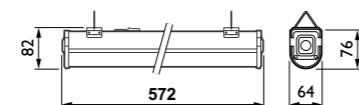

BN124C L600