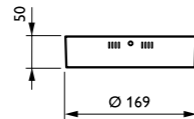

DN135C LED10S