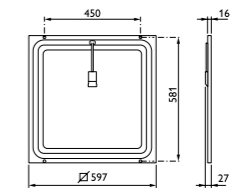

Alla typer

RC132V PSU W60L60