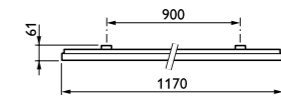

CoreLine infält montage

interact
ready.

Egenskaper

- Livslängd: 50 000 timmar L70
- Smal design med en höjd på mindre än 41 mm
- Tillgänglig som ytmonterad version (även lämplig för upphängning)
- Välj mellan kontorskompatibelt (OC) och ej kontorskompatibelt utförande (NOC)
- Finns tillgänglig i DALI och nödljusversioner
- Lämplig att installera på gipstak

Fördelar

- **Enkel anslutning** (med överkoppling)
- **Flimmerfri** tack vare den högpresterande drivrutinen
- **Interact Redy version:** fungerar med **Interact Pro** appen och panelen, genom en integrerad trådlös antenn

Användningsområden

Allmänbelysning/kontor/butik/hälsa- och sjukvård

Se sida 33 för tillgängliga tillbehör.

CoreLine utanpåliggande montage

interact
ready.

Egenskaper

- Livslängd: 50 000 timmar L70
- Montagesats finns som tillbehör
- Infällt montage finns tillgängligt för användning i gallertak
- Finns tillgänglig i DALI och nödljusversioner
- Smal design och <47 mm lång

Fördelar

- **Enkel anslutning** (med överkoppling)
- **Interact Redy version:** fungerar med **Interact Pro** appen och panelen, genom en integrerad trådlös antenn

Användningsområden

Allmänbelysning

Se sida 29 för tillgängliga tillbehör.

SM134V W20L120