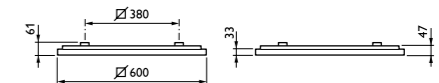

Användningsområden

Allmänbelysning

Se sida 29 för tillgängliga tillbehör.

SM134V W60L60