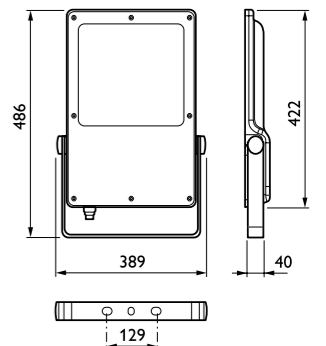

CoreLine Pollare

Egenskaper

- Livslängd: 50 000 timmar L70
- 1000 lm finns med symmetriskt och asymmetriskt ljus
- Tillgänglig i varm vit och neutral vit
- 1 meter hög
- IP65 och IK08 klassificerad
- Levereras med kabel och koppling

Fördelar

- Behagligt ljus
- Enkel att installera
- Sparar energi jämfört med traditionella pollare

Användningsområden

Bostadsområden/parker och trädgårdar/
utomhusparkeringar/husfasader

CoreLine Tempo

Egenskaper

- Livslängd: 75 000 timmar L80
- Energieffektiv: upp till 130lm/W
- Asymmetriskt och symmetriskt ljus med hög prestanda
- U-format montagefäste och extern trepolig snabbanslutning
- IP65 och IK08 klassificerad
- Högt överspänningsskydd: 6kV/8kV
- Väljbara alternativ: 3 000K CCT, DALI-kontroll och extra slagtålig yta

Fördelar

- **Direktersättning** av traditionella 400W strålkastare
- **Pålitlig kvalitet:** armaturhuset är gjort av pressgjutet aluminium vilket gör den robust, vibrationstålig och vindskyddad

Användningsområden

Områdesbelysning/industriområden/parkeringsplatser/
idrottsanläggningar/fasader