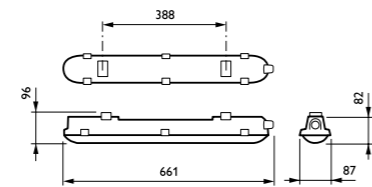

Användningsområden

Parkeringsgarage/lager/allmänbelysning

WT120C L600