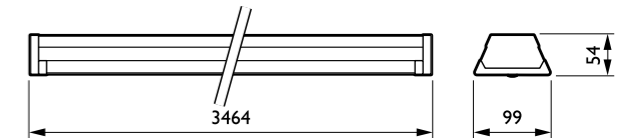

LL120X TW3 KIT