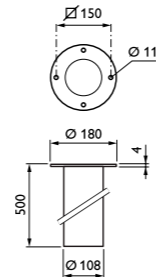

CoreLine Pollare

Egenskaper

- Livslängd: 50 000 timmar L70
- 1000 lm finns med symmetriskt och asymmetriskt ljus
- Tillgänglig i varm vit och neutral vit
- 1 meter hög
- IP65 och IK08 klassificerad
- Levereras med kabel och koppling

Fördelar

- Behagligt ljus
- Enkel att installera
- Sparar energi jämfört med traditionella pollare

Användningsområden

Bostadsområden/parker och trädgårdar/
utomhusparkeringar/husfasader

CoreLine Tempo

Egenskaper

- Livslängd: 75 000 timmar L80
- Energieffektiv: upp till 130lm/W
- Asymmetriskt och symmetriskt ljus med hög prestanda
- U-format montagefäste och extern trepolig snabbanslutning
- IP65 och IK08 klassificerad
- Högt överspänningsskydd: 6kV/8kV
- Väljbara alternativ: 3 000K CCT, DALI-kontroll och extra slagtålig yta

Fördelar

- **Direktersättning** av traditionella 400W strålkastare
- **Pålitlig kvalitet:** armaturhuset är gjort av pressgjutet aluminium vilket gör den robust, vibrationstålig och vindskyddad

Användningsområden

Områdesbelysning/industriområden/parkeringsplatser/
idrottsanläggningar/fasader