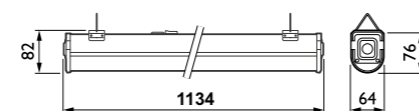

BN124C L1200