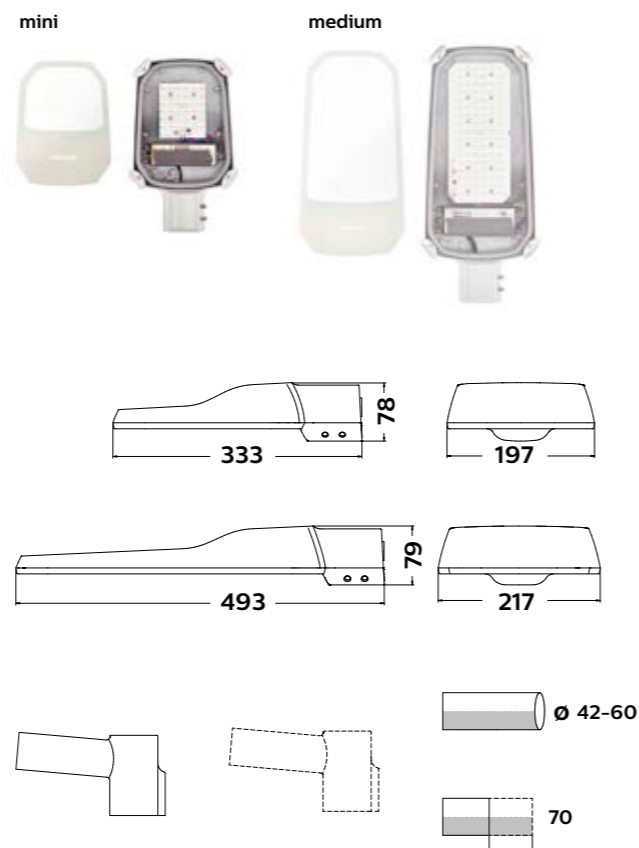

Gör som andra eller gör det som är bäst?

CoreLine-serien av LED-armaturer erbjuder en belysningslösning för nästan alla områden. Få fullständiga specifikationer för varje produkt och hitta precis vad du behöver för att få jobbet gjort.

Industri

- Hållbar belysning för tuffa miljöer med kostnader och säkerhet i åtanke
- Belysning som arbetar hårdare samtidigt som du sparar mer
- Hållbar och kostnadseffektiv för bättre säkerhet och hälsa

Innovativ kvalitet möter storskaliga energibesparingar och enkel installation:
www.philips.se/coreline

Kontor

- Produktivitetshöjande belysning som människor trivs att arbeta i
- Belysning som optimerar utrymme och produktivitet
- Smart, optimal belysning för ökad produktivitet och välbefinnande

Parkering

- Robust belysning som ökar säkerheten samtidigt som kostnaderna sänks
- Belysning som sätter säkerhet och bekvämlighet först
- Tuff, säkerhetsprioriterad belysning för bättre synlighet och besparingar

Butiker

- Välkomnande belysning som gör att kunderna kommer tillbaka
- Belysning som höjer shoppingupplevelsen
- Varm, inbjudande belysning för mer försäljning och högre tillfredsställelse

Utomhus

- Spara energi och förbättra trafiksäkerheten
- Minska koldioxidutsläppen för en grönare och hållbarare stad
- Anslut ny och befintlig gatubelysning snabbt och enkelt