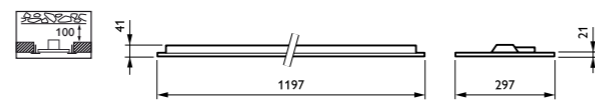

RC134B W30L120