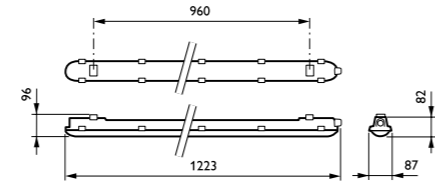

WT120C L1200