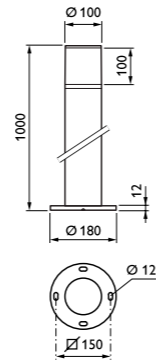

CoreLine Pollare

Egenskaper

- Livslängd: 50 000 timmar L70
- 1000 lm finns med symmetriskt och asymmetriskt ljus
- Tillgänglig i varm vit och neutral vit
- 1 meter hög
- IP65 och IK08 klassificerad
- Levereras med kabel och koppling

Fördelar

- Behagligt ljus
- Enkel att installera
- Sparar energi jämfört med traditionella pollare

Användningsområden

Bostadsområden/parker och trädgårdar/
utomhusparkeringar/husfasader

CoreLine Tempo

Egenskaper

- Livslängd: 75 000 timmar L80
- Energieffektiv: upp till 130lm/W
- Asymmetriskt och symmetriskt ljus med hög prestanda
- U-format montagefäste och extern trepolig snabbanslutning
- IP65 och IK08 klassificerad
- Högt överspänningsskydd: 6kV/8kV
- Väljbara alternativ: 3 000K CCT, DALI-kontroll och extra slagtålig yta

Fördelar

- **Direktersättning** av traditionella 400W strålkastare
- **Pålitlig kvalitet:** armaturhuset är gjort av pressgjutet aluminium vilket gör den robust, vibrationstålig och vindskyddad

Användningsområden

Områdesbelysning/industriområden/parkeringsplatser/
idrottsanläggningar/fasader