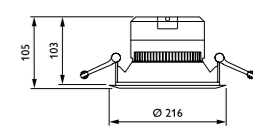

Användningsområden

Allmänbelysning i korridorer/butiker/receptioner/cirkulationsområden inomhus

DN140B mini

DN140B kompakt

Vit reflektor

150mm Vit reflektor

200mm Vit reflektor

BN124C