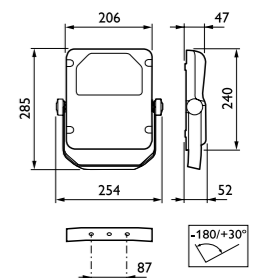

CoreLine Pollare

Egenskaper

- Livslängd: 50 000 timmar L70
- 1000 lm finns med symmetriskt och asymmetriskt ljus
- Tillgänglig i varm vit och neutral vit
- 1 meter hög
- IP65 och IK08 klassificerad
- Levereras med kabel och koppling

Fördelar

- Behagligt ljus
- Enkel att installera
- Sparar energi jämfört med traditionella pollare

Användningsområden

Bostadsområden/parker och trädgårdar/
utomhusparkeringar/husfasader

CoreLine Tempo

Egenskaper

- Livslängd: 75 000 timmar L80
- Energieffektiv: upp till 130lm/W
- Asymmetriskt och symmetriskt ljus med hög prestanda
- U-format montagefäste och extern trepolig snabbanslutning
- IP65 och IK08 klassificerad
- Högt överspänningsskydd: 6kV/8kV
- Väljbara alternativ: 3 000K CCT, DALI-kontroll och extra slagtålig yta

Fördelar

- **Direktersättning** av traditionella 400W strålkastare
- **Pålitlig kvalitet:** armaturhuset är gjort av pressgjutet aluminium vilket gör den robust, vibrationstålig och vindskyddad

Användningsområden

Områdesbelysning/industriområden/parkeringsplatser/
idrottsanläggningar/fasader

BVP125