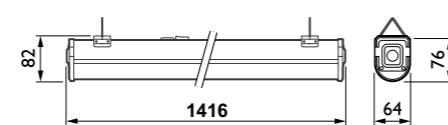

BN124C L1500

Integrerad LED-teknik