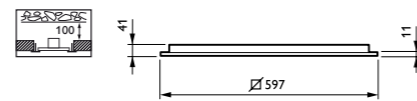

RC134B W60L60