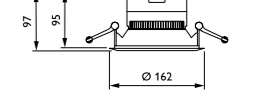

Användningsområden

Allmänbelysning i korridorer/butiker/receptioner/cirkulationsområden inomhus

DN140B mini

DN140B kompakt

Vit reflektor

150mm Vit reflektor

200mm Vit reflektor

BN124C