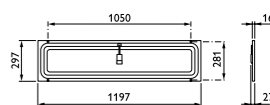

RC132V PSD, RC125B, RC127V

RC132V PSU W30L120

Se sida 29 för tillgängliga tillbehör

CoreLine infält montage

interact
ready.

Egenskaper

- Livslängd: 50 000 timmar L70
- Smal design med en höjd på mindre än 41 mm
- Tillgänglig som ytmonterad version (även lämplig för upphängning)
- Välj mellan kontorskompatibelt (OC) och ej kontorskompatibelt utförande (NOC)
- Finns tillgänglig i DALI och nödljusversioner
- Lämplig att installera på gipstak