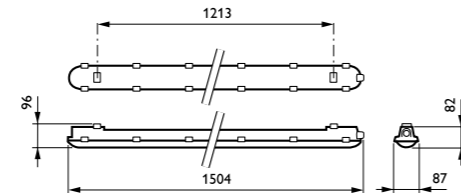

Användningsområden

Parkeringsgarage/lager/allmänbelysning

WT120C L600

WT120C L1200

WT120C L1500

Enkel att installera

Fäste för takmontering och slagttåliga skruvar

CoreLine för hög takhöjd