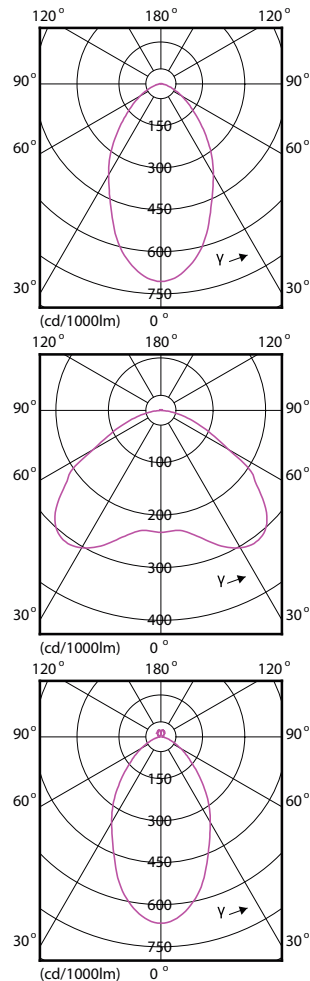

Temperature

Order Code	Full Product Name	T-Case Maximum (Nom)
465609	165HB/LED/740/ND NB DL 2/1	85 °C
465625	165HB/LED/740/ND WB DL 2/1	85 °C
465658	165HB/LED/840/ND NB UDL 2/1	85 °C
465674	165HB/LED/840/ND WB UDL 2/1	85 °C
477991	100HB/LED/740/ND NB DL BB 2/1	70 °C
478008	100HB/LED/740/ND WB DL BB 2/1	70 °C
478032	100HB/LED/750/ND NB DL BB 2/1	70 °C
478040	100HB/LED/750/ND WB DL BB 2/1	70 °C
478073	125HB/LED/740/ND NB DL BB 2/1	75 °C
478081	125HB/LED/740/ND WB DL BB 2/1	75 °C
478115	125HB/LED/750/ND NB DL BB 2/1	75 °C
478123	125HB/LED/750/ND WB DL BB 2/1	75 °C
478156	150HB/LED/740/ND NB DL BB 2/1	80 °C
478164	150HB/LED/740/ND WB DL BB 2/1	80 °C
478198	150HB/LED/750/ND NB DL BB 2/1	80 °C
478206	150HB/LED/750/ND WB DL BB 2/1	80 °C
541912	25HB/LED/830/ND FB 6/1	90 °C
541950	25HB/LED/850/ND FB 6/1	90 °C
543066	25HB/LED/840/ND FB 6/1	90 °C
541920	38HB/LED/830/ND FB 6/1	90 °C
541960	38HB/LED/850/ND FB 6/1	90 °C
543074	38HB/LED/840/ND FB 6/1	90 °C
541938	45HB/LED/830/ND FB 6/1	90 °C
541978	45HB/LED/850/ND FB 6/1	90 °C
543082	45HB/LED/840/ND FB 6/1	90 °C
542290	65HB/LED/850/ND FB 4/1	98 °C
542316	75HB/LED/850/ND FB 4/1	98 °C
542308	65HB/LED/840/ND FB 4/1	98 °C
542324	75HB/LED/840/ND FB 4/1	98 °C