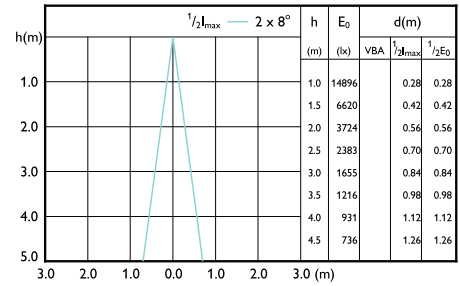

LEDspot 23 PAR30L 930 S15