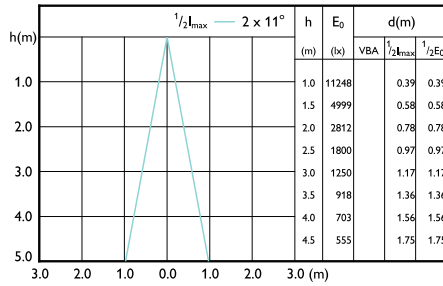

LEDspot 25,5 PAR30L 930 F25