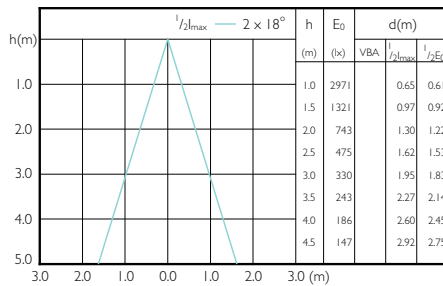

14-120W E26 PAR38 25D 840 4000K

14-120W E26 PAR38 40D 830 3000K