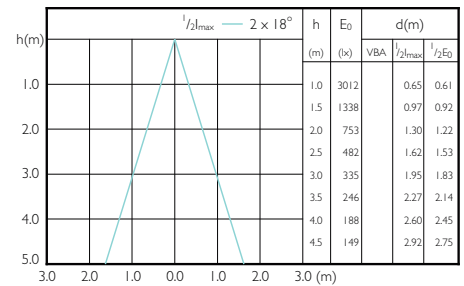

14-120W E26 PAR38 25D 850 5000K

LED Classic PAR38 14W E26 835 F40