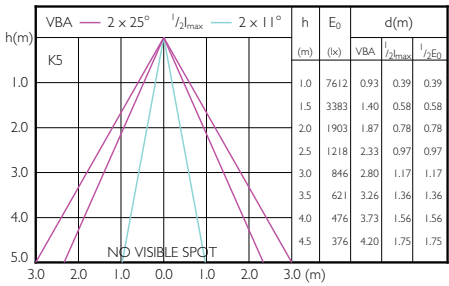

PAR38_17W_1150lm 8D 2700K_E26

PAR38_17W_1150lm 25D 2700K_E26

PAR38_17W_1150lm 40D 2700K_E26

PAR38 17W 1300lm 25D 4000K E26

PAR38 17W 1300lm 40D 4000K E26

PAR38 17W 1300lm 8D 4000K E26

LEDspot PAR38 E26 25°

LEDspot PAR38 E26 40°