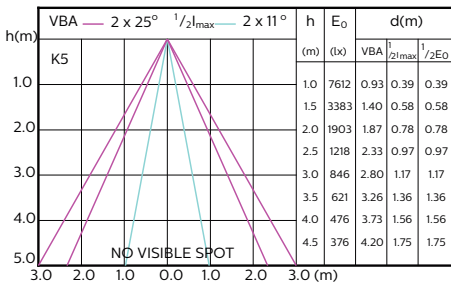

LED PAR38

Beam Diagrams

PAR38 120V 17-90W 1200lm 8D 3000K E26 D

PAR38 120V 17-120W 25D 3000K E26 D WH

PAR38 120V 17-120W 40D 3000K E26 D

PAR38 120V 17-120W 25D 3000K E26 D BL

14-120W E26 PAR38 25D 827 2700K