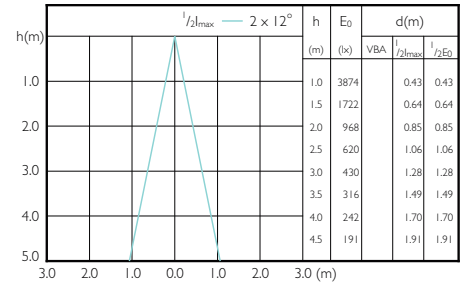

LED PAR38

Beam Diagrams

14-120W E26 PAR38 40D 840 4000K

14-120W E26 PAR38 40D 850 5000K

12-90W E26 PAR38 25D 827 2700K

12-90W E26 PAR38 25D 830 3000K

LED Classic PAR38 12W E26 835 F25

12-90W E26 PAR38 25D 840 4000K