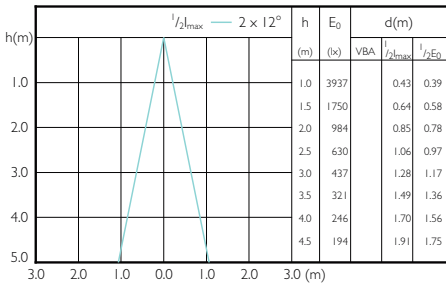

LED PAR38

Beam Diagrams

14-120W E26 PAR38 40D 840 4000K

14-120W E26 PAR38 40D 850 5000K

12-90W E26 PAR38 25D 827 2700K

12-90W E26 PAR38 25D 830 3000K

LED Classic PAR38 12W E26 835 F25

12-90W E26 PAR38 25D 840 4000K