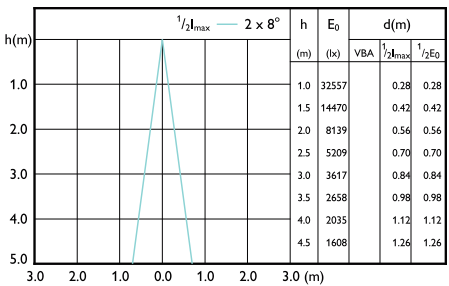

LEDspot E26 PAR38 15D