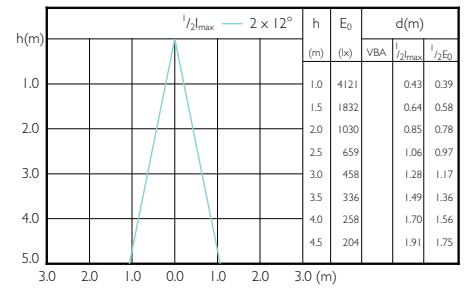

LED PAR38

Beam Diagrams

14-120W E26 PAR38 40D 840 4000K

14-120W E26 PAR38 40D 850 5000K

12-90W E26 PAR38 25D 827 2700K

12-90W E26 PAR38 25D 830 3000K

LED Classic PAR38 12W E26 835 F25

12-90W E26 PAR38 25D 840 4000K