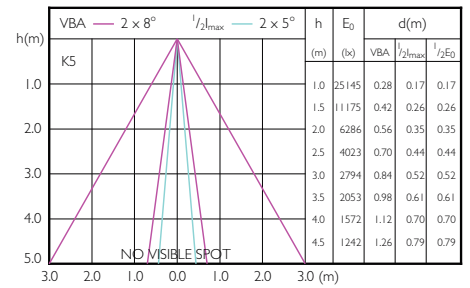

PAR38_17W_1150lm 8D 2700K_E26

PAR38_17W_1150lm 25D 2700K_E26

PAR38_17W_1150lm 40D 2700K_E26

PAR38 17W 1300lm 25D 4000K E26

PAR38 17W 1300lm 40D 4000K E26

PAR38 17W 1300lm 8D 4000K E26

LEDspot PAR38 E26 25°

LEDspot PAR38 E26 40°