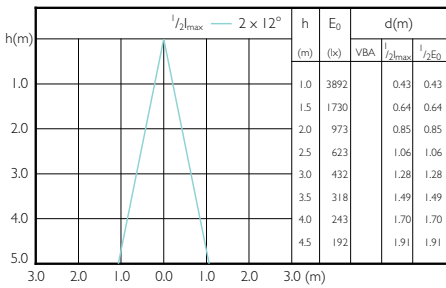

LED PAR38

Beam Diagrams

14-120W E26 PAR38 40D 840 4000K

14-120W E26 PAR38 40D 850 5000K

12-90W E26 PAR38 25D 827 2700K

12-90W E26 PAR38 25D 830 3000K

LED Classic PAR38 12W E26 835 F25

12-90W E26 PAR38 25D 840 4000K