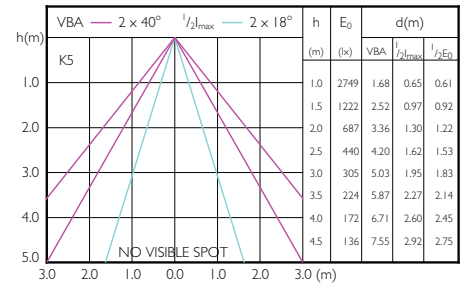

LEDspot PAR38 E26 927 40°