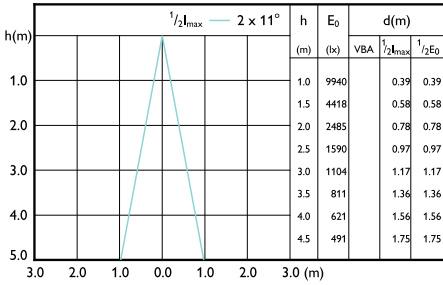

LEDspot 23 PAR30L 930 F25