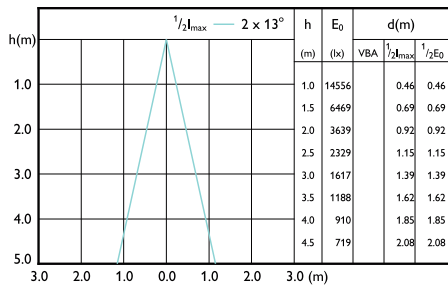

LEDspot E26 PAR38 25D