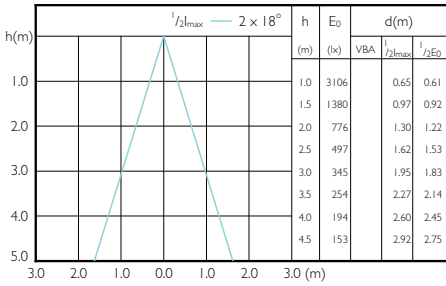

LED PAR38

Beam Diagrams

14-120W E26 PAR38 40D 840 4000K

14-120W E26 PAR38 40D 850 5000K

12-90W E26 PAR38 25D 827 2700K

12-90W E26 PAR38 25D 830 3000K

LED Classic PAR38 12W E26 835 F25

12-90W E26 PAR38 25D 840 4000K