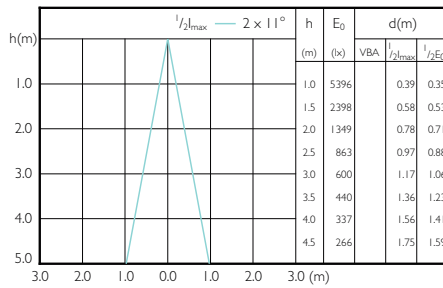

LED PAR38

Beam Diagrams

PAR38 120V 17-90W 1200lm 8D 3000K E26 D

PAR38 120V 17-120W 25D 3000K E26 D WH

PAR38 120V 17-120W 40D 3000K E26 D

PAR38 120V 17-120W 25D 3000K E26 D BL

14-120W E26 PAR38 25D 827 2700K