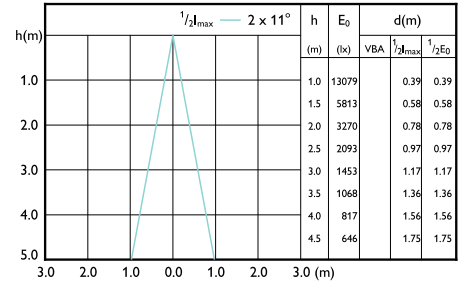

LEDspot PAR38 E26 927 40°

LEDspot E26 PAR38 15D

LEDspot E26 PAR38 25D

LEDspot 33W E26 PAR38 S15

LED PAR38

Beam Diagrams

LEDSpot 33W E26 PAR38 F25

LEDspot 25,5 PAR30L 830 S15