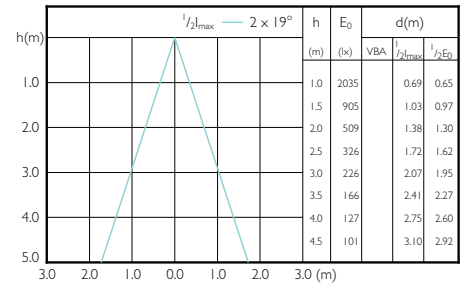

12-90W E26 PAR38 40D 830 3000K