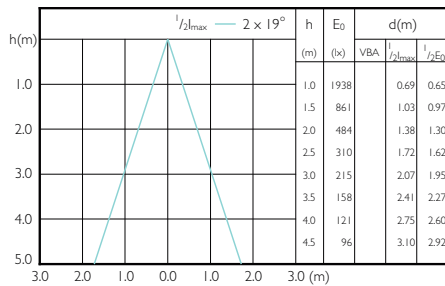

12-90W E26 PAR38 25D 850 5000K

12-90W E26 PAR38 40D 827 2700K

12-90W E26 PAR38 40D 830 3000K

LED Classic PAR38 12W E26 835 F40

12-90W E26 PAR38 40D 840 4000K

12-90W E26 PAR38 40D 850 5000K

LED PAR38

Beam Diagrams