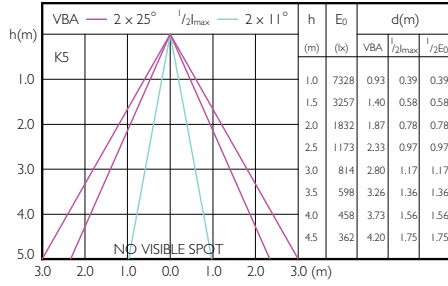

PAR38_17W_1150lm 25D 2700K_E26