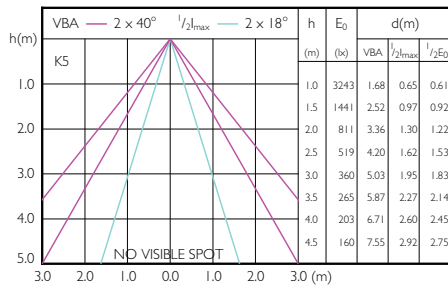

PAR38 17W 1300lm 40D 4000K E26