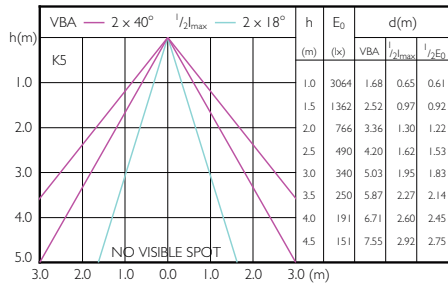

PAR38_17W_1150lm 8D 2700K_E26

PAR38_17W_1150lm 25D 2700K_E26

PAR38_17W_1150lm 40D 2700K_E26

PAR38 17W 1300lm 25D 4000K E26

PAR38 17W 1300lm 40D 4000K E26

PAR38 17W 1300lm 8D 4000K E26

LEDspot PAR38 E26 25°

LEDspot PAR38 E26 40°