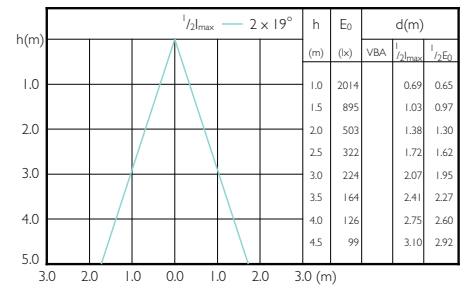

12-90W E26 PAR38 25D 850 5000K

12-90W E26 PAR38 40D 827 2700K

12-90W E26 PAR38 40D 830 3000K

LED Classic PAR38 12W E26 835 F40

12-90W E26 PAR38 40D 840 4000K

12-90W E26 PAR38 40D 850 5000K

LED PAR38

Beam Diagrams