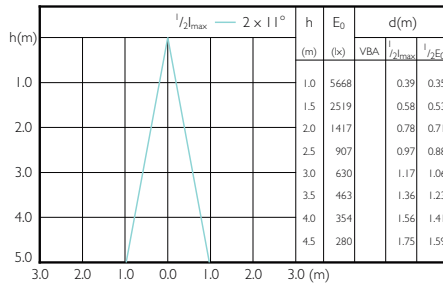

LED PAR38

Beam Diagrams

PAR38 120V 17-90W 1200lm 8D 3000K E26 D

PAR38 120V 17-120W 25D 3000K E26 D WH

PAR38 120V 17-120W 40D 3000K E26 D

PAR38 120V 17-120W 25D 3000K E26 D BL

14-120W E26 PAR38 25D 827 2700K