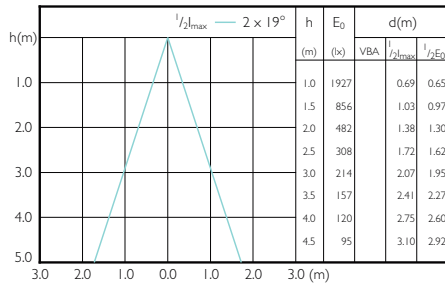

12-90W E26 PAR38 40D 827 2700K