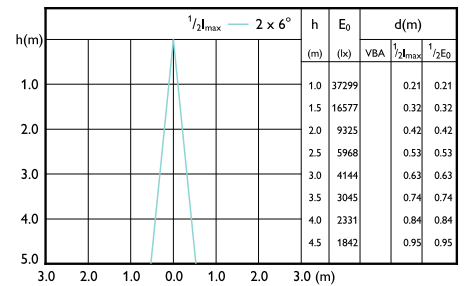

LEDspot 33W E26 PAR38 S15