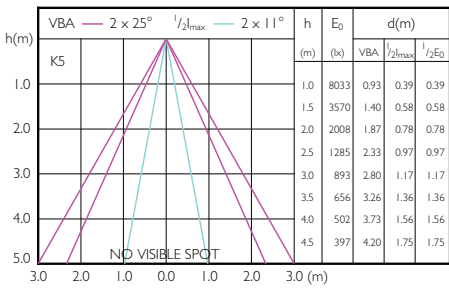

PAR38 17W 1300lm 25D 4000K E26