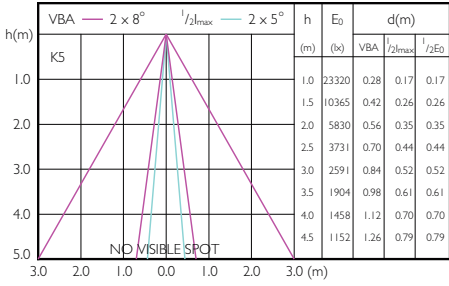

12-90W E26 PAR38 25D 850 5000K

12-90W E26 PAR38 40D 827 2700K

12-90W E26 PAR38 40D 830 3000K

LED Classic PAR38 12W E26 835 F40

12-90W E26 PAR38 40D 840 4000K

12-90W E26 PAR38 40D 850 5000K

LED PAR38

Beam Diagrams