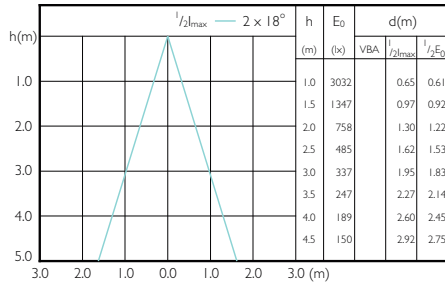

LED PAR38

Beam Diagrams

14-120W E26 PAR38 40D 840 4000K

14-120W E26 PAR38 40D 850 5000K

12-90W E26 PAR38 25D 827 2700K

12-90W E26 PAR38 25D 830 3000K

LED Classic PAR38 12W E26 835 F25

12-90W E26 PAR38 25D 840 4000K