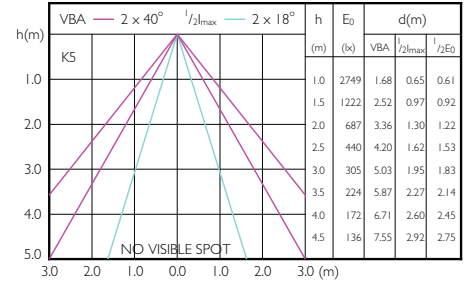

PAR38_17W_1150lm 40D 2700K_E26