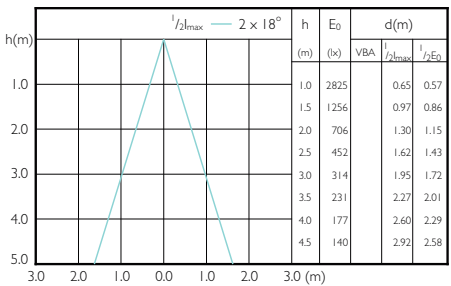

LED Classic PAR38 14W E26 835 F25

14-120W E26 PAR38 40D 827 2700K