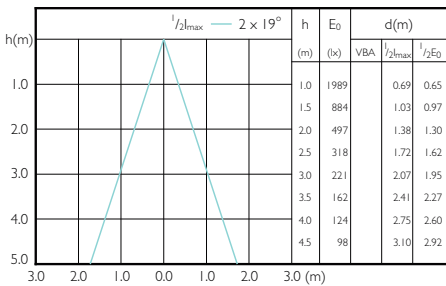

LED Classic PAR38 12W E26 835 F40