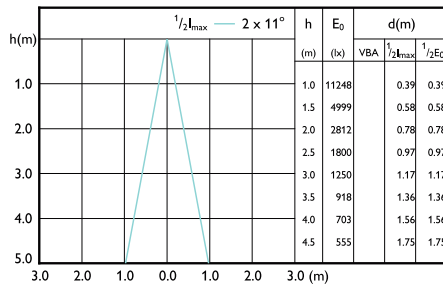

Beam Diagrams

LEDspot 33W E26 PAR38 F25

LEDspot 25,5 PAR30L 830 S15

LEDspot 25,5 PAR30L 830 F25

LEDspot 25,5 PAR30L 930 S15

LEDspot 25,5 PAR30L 930 F25

LEDspot 23 PAR30L 930 S15

LEDspot 23 PAR30L 930 F25