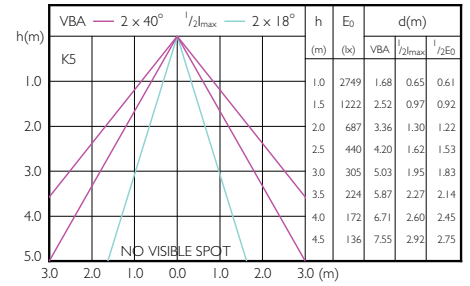

12-90W E26 PAR38 40D 850 5000K

LED PAR38

Beam Diagrams

PAR38_17W_1150lm 8D 2700K_E26

PAR38_17W_1150lm 25D 2700K_E26

PAR38_17W_1150lm 40D 2700K_E26

PAR38 17W 1300lm 25D 4000K E26

PAR38 17W 1300lm 40D 4000K E26