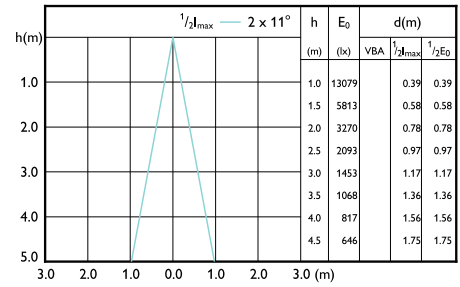

LEDspot 25,5 PAR30L 830 F25