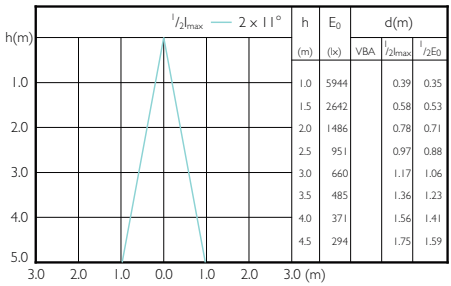

PAR38 120V 17-120W 25D 3000K E26 D BL