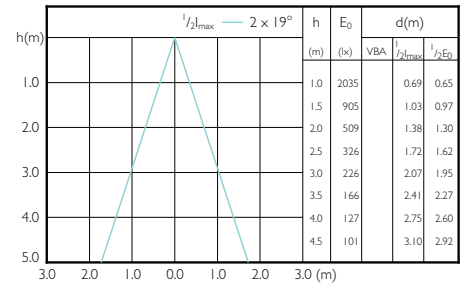

LED Classic PAR38 12W E26 835 F25

12-90W E26 PAR38 25D 840 4000K

12-90W E26 PAR38 25D 850 5000K

12-90W E26 PAR38 40D 827 2700K

12-90W E26 PAR38 40D 830 3000K

LED Classic PAR38 12W E26 835 F40

12-90W E26 PAR38 40D 840 4000K