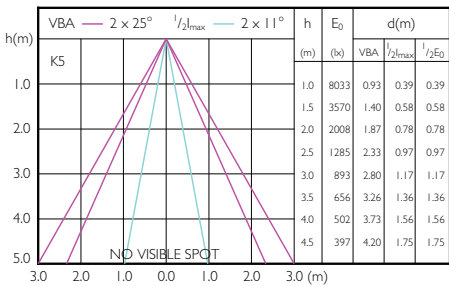

12-90W E26 PAR38 40D 850 5000K

LED PAR38

Beam Diagrams

PAR38_17W_1150lm 8D 2700K_E26

PAR38_17W_1150lm 25D 2700K_E26

PAR38_17W_1150lm 40D 2700K_E26

PAR38 17W 1300lm 25D 4000K E26

PAR38 17W 1300lm 40D 4000K E26