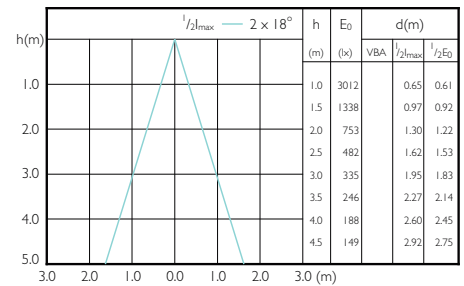

PAR38 120V 17-120W 25D 3000K E26 D BL

14-120W E26 PAR38 25D 827 2700K

14-120W E26 PAR38 25D 830 3000K

LED Classic PAR38 14W E26 835 F25

14-120W E26 PAR38 25D 840 4000K

14-120W E26 PAR38 25D 850 5000K

14-120W E26 PAR38 40D 827 2700K