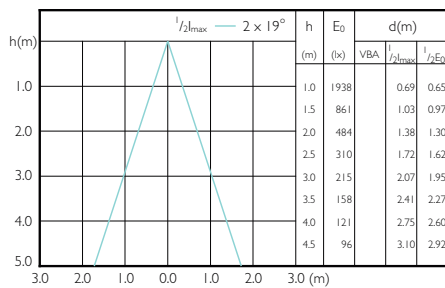

LED Classic PAR38 12W E26 835 F25

12-90W E26 PAR38 25D 840 4000K

12-90W E26 PAR38 25D 850 5000K

12-90W E26 PAR38 40D 827 2700K

12-90W E26 PAR38 40D 830 3000K

LED Classic PAR38 12W E26 835 F40

12-90W E26 PAR38 40D 840 4000K