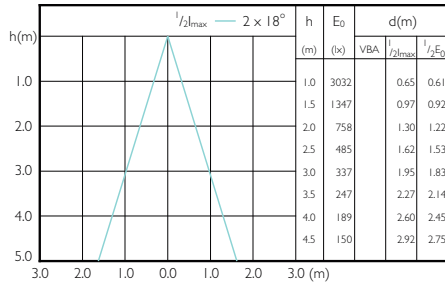

14-120W E26 PAR38 40D 830 3000K

LED Classic PAR38 14W E26 835 F40

LED PAR38

Beam Diagrams

14-120W E26 PAR38 40D 840 4000K

14-120W E26 PAR38 40D 850 5000K

12-90W E26 PAR38 25D 827 2700K

12-90W E26 PAR38 25D 830 3000K