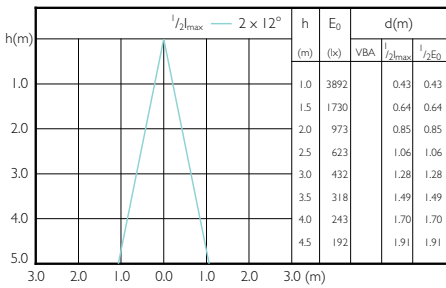

14-120W E26 PAR38 40D 830 3000K

LED Classic PAR38 14W E26 835 F40

LED PAR38

Beam Diagrams

14-120W E26 PAR38 40D 840 4000K

14-120W E26 PAR38 40D 850 5000K

12-90W E26 PAR38 25D 827 2700K

12-90W E26 PAR38 25D 830 3000K