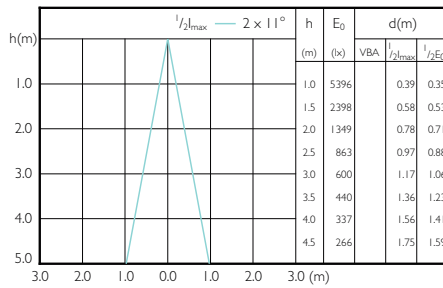

LEDspot 25,5 PAR30L 930 F25

LEDspot 23 PAR30L 930 S15

LEDspot 23 PAR30L 930 F25

LED PAR38

Beam Diagrams

PAR38 120V 17-90W 1200lm 8D 3000K E26 D

PAR38 120V 17-120W 25D 3000K E26 D WH

PAR38 120V 17-120W 40D 3000K E26 D