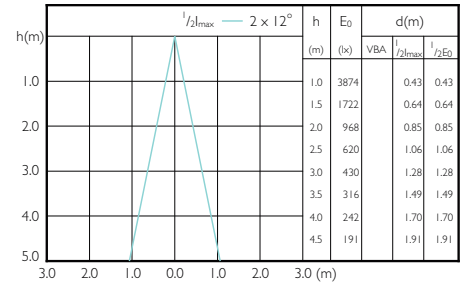

14-120W E26 PAR38 40D 830 3000K

LED Classic PAR38 14W E26 835 F40

LED PAR38

Beam Diagrams

14-120W E26 PAR38 40D 840 4000K

14-120W E26 PAR38 40D 850 5000K

12-90W E26 PAR38 25D 827 2700K

12-90W E26 PAR38 25D 830 3000K