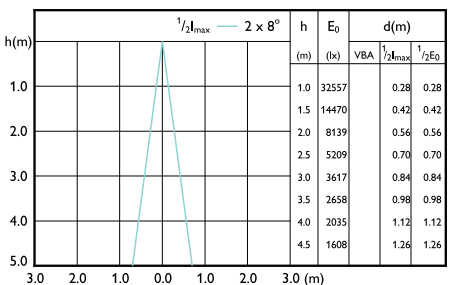

PAR38 17W 1300lm 8D 4000K E26

LEDspot PAR38 E26 25°

LEDspot PAR38 E26 40°

LEDspot PAR38 E26 927 40°

LEDspot E26 PAR38 15D

LEDspot E26 PAR38 25D

LEDspot 33W E26 PAR38 S15

LED PAR38