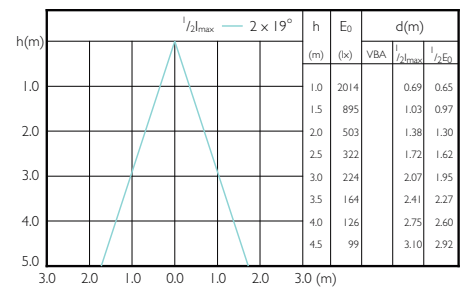

LED Classic PAR38 12W E26 835 F25

12-90W E26 PAR38 25D 840 4000K

12-90W E26 PAR38 25D 850 5000K

12-90W E26 PAR38 40D 827 2700K

12-90W E26 PAR38 40D 830 3000K

LED Classic PAR38 12W E26 835 F40

12-90W E26 PAR38 40D 840 4000K