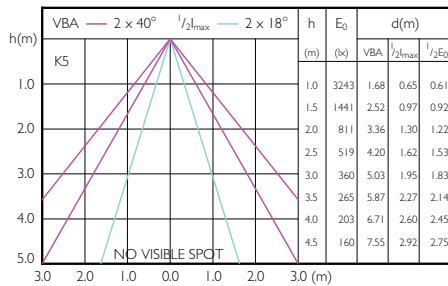

12-90W E26 PAR38 40D 850 5000K

LED PAR38

Beam Diagrams

PAR38_17W_1150lm 8D 2700K_E26

PAR38_17W_1150lm 25D 2700K_E26

PAR38_17W_1150lm 40D 2700K_E26

PAR38 17W 1300lm 25D 4000K E26

PAR38 17W 1300lm 40D 4000K E26