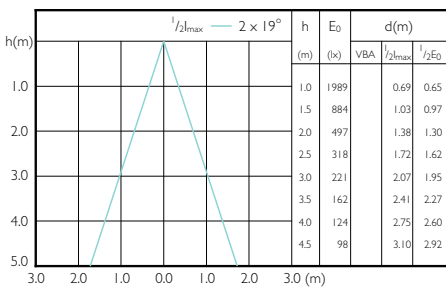

LED Classic PAR38 12W E26 835 F25

12-90W E26 PAR38 25D 840 4000K

12-90W E26 PAR38 25D 850 5000K

12-90W E26 PAR38 40D 827 2700K

12-90W E26 PAR38 40D 830 3000K

LED Classic PAR38 12W E26 835 F40

12-90W E26 PAR38 40D 840 4000K