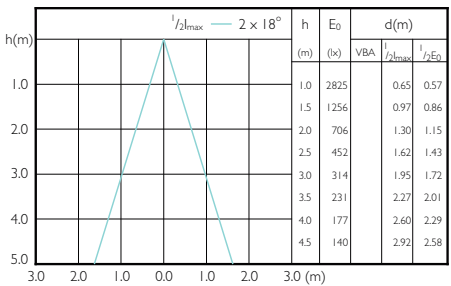

PAR38 120V 17-120W 25D 3000K E26 D BL

14-120W E26 PAR38 25D 827 2700K

14-120W E26 PAR38 25D 830 3000K

LED Classic PAR38 14W E26 835 F25

14-120W E26 PAR38 25D 840 4000K

14-120W E26 PAR38 25D 850 5000K

14-120W E26 PAR38 40D 827 2700K