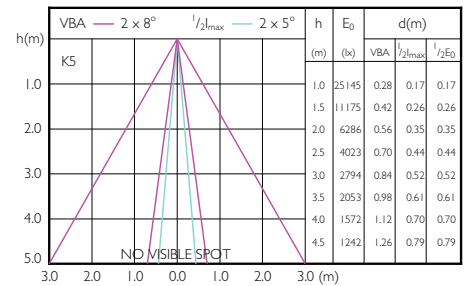

12-90W E26 PAR38 40D 850 5000K

LED PAR38

Beam Diagrams

PAR38_17W_1150lm 8D 2700K_E26

PAR38_17W_1150lm 25D 2700K_E26

PAR38_17W_1150lm 40D 2700K_E26

PAR38 17W 1300lm 25D 4000K E26

PAR38 17W 1300lm 40D 4000K E26