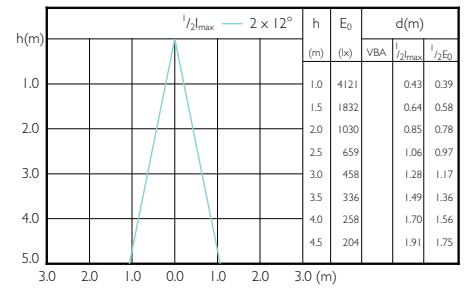

12-90W E26 PAR38 25D 840 4000K