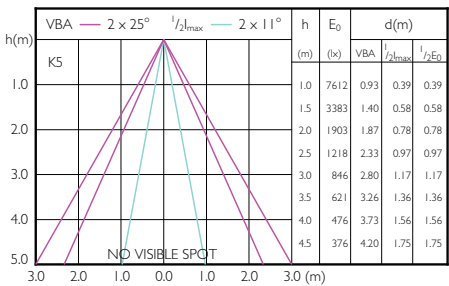

LEDspot PAR38 E26 25°