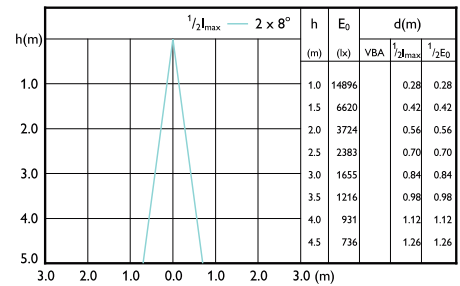

Beam Diagrams

LEDspot 33W E26 PAR38 F25

LEDspot 25,5 PAR30L 830 S15

LEDspot 25,5 PAR30L 830 F25

LEDspot 25,5 PAR30L 930 S15

LEDspot 25,5 PAR30L 930 F25

LEDspot 23 PAR30L 930 S15

LEDspot 23 PAR30L 930 F25