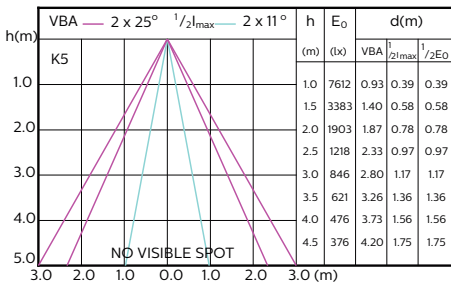

LEDspot 25,5 PAR30L 930 F25

LEDspot 23 PAR30L 930 S15

LEDspot 23 PAR30L 930 F25

LED PAR38

Beam Diagrams

PAR38 120V 17-90W 1200lm 8D 3000K E26 D

PAR38 120V 17-120W 25D 3000K E26 D WH

PAR38 120V 17-120W 40D 3000K E26 D