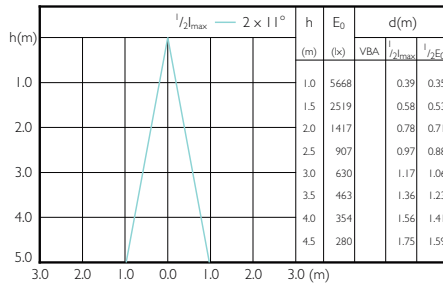

14-120W E26 PAR38 25D 827 2700K