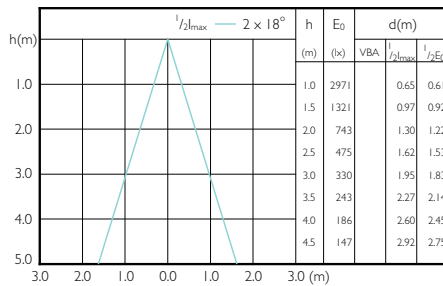

PAR38 120V 17-120W 25D 3000K E26 D BL

14-120W E26 PAR38 25D 827 2700K

14-120W E26 PAR38 25D 830 3000K

LED Classic PAR38 14W E26 835 F25

14-120W E26 PAR38 25D 840 4000K

14-120W E26 PAR38 25D 850 5000K

14-120W E26 PAR38 40D 827 2700K