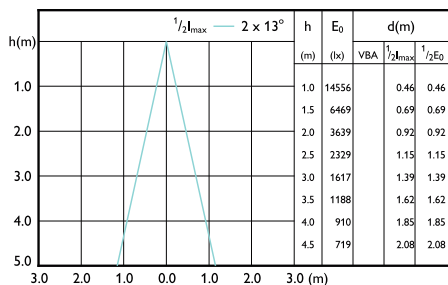

PAR38 17W 1300lm 8D 4000K E26

LEDspot PAR38 E26 25°

LEDspot PAR38 E26 40°

LEDspot PAR38 E26 927 40°

LEDspot E26 PAR38 15D

LEDspot E26 PAR38 25D

LEDspot 33W E26 PAR38 S15

LED PAR38