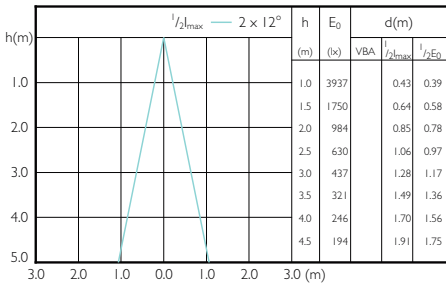

12-90W E26 PAR38 25D 850 5000K