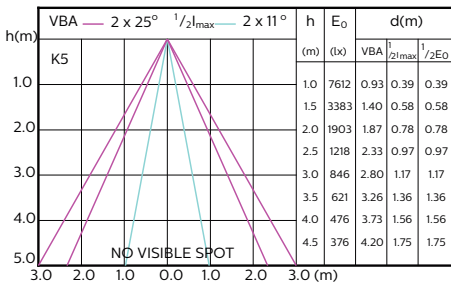

## Beam Diagrams

**PAR38 120V 17-90W 1200lm 8D 3000K E26 D**

**PAR38 120V 17-120W 25D 3000K E26 D WH**

**PAR38 120V 17-120W 40D 3000K E26 D**

**PAR38 120V 17-120W 25D 3000K E26 D BL**

**14-120W E26 PAR38 25D 827 2700K**