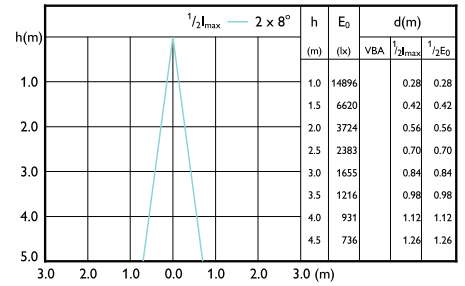

## Beam Diagrams

LEDSpot 33W E26 PAR38 F25

LEDspot 25,5 PAR30L 830 S15

LEDspot 25,5 PAR30L 830 F25

LEDspot 25,5 PAR30L 930 S15

LEDspot 25,5 PAR30L 930 F25

LEDspot 23 PAR30L 930 S15

LEDspot 23 PAR30L 930 F25