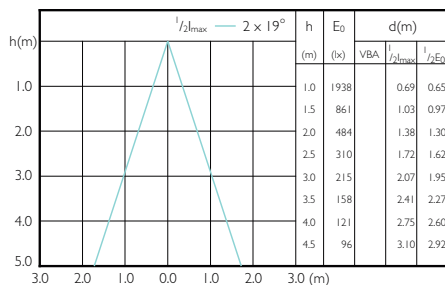

12-90W E26 PAR38 25D 850 5000K

12-90W E26 PAR38 40D 827 2700K

12-90W E26 PAR38 40D 830 3000K

LED Classic PAR38 12W E26 835 F40

12-90W E26 PAR38 40D 840 4000K

12-90W E26 PAR38 40D 850 5000K