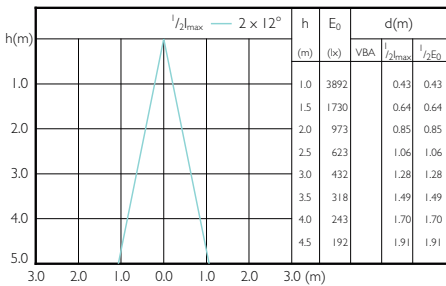

## Beam Diagrams

14-120W E26 PAR38 40D 840 4000K

14-120W E26 PAR38 40D 850 5000K

12-90W E26 PAR38 25D 827 2700K

12-90W E26 PAR38 25D 830 3000K

LED Classic PAR38 12W E26 835 F25

12-90W E26 PAR38 25D 840 4000K