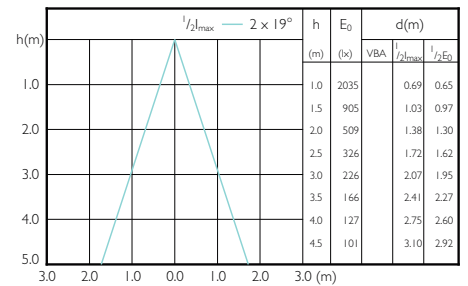

12-90W E26 PAR38 40D 830 3000K