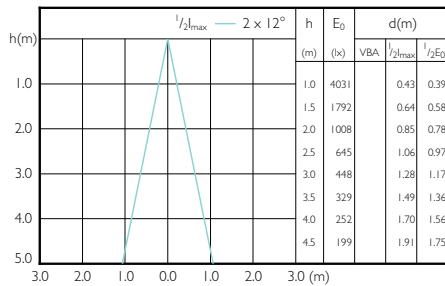

## Beam Diagrams

14-120W E26 PAR38 40D 840 4000K

14-120W E26 PAR38 40D 850 5000K

12-90W E26 PAR38 25D 827 2700K

12-90W E26 PAR38 25D 830 3000K

LED Classic PAR38 12W E26 835 F25

12-90W E26 PAR38 25D 840 4000K