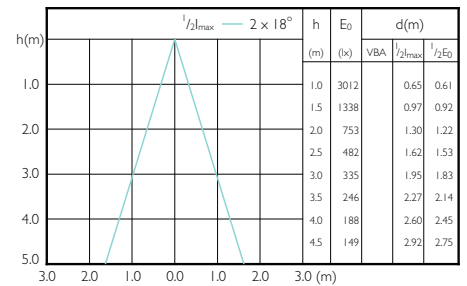

**14-120W E26 PAR38 25D 830 3000K**

**LED Classic PAR38 14W E26 835 F25**

**14-120W E26 PAR38 25D 840 4000K**

**14-120W E26 PAR38 25D 850 5000K**

**14-120W E26 PAR38 40D 827 2700K**

**14-120W E26 PAR38 40D 830 3000K**