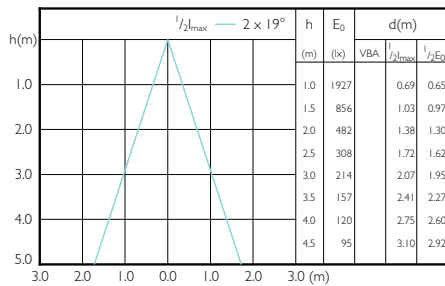

12-90W E26 PAR38 40D 827 2700K