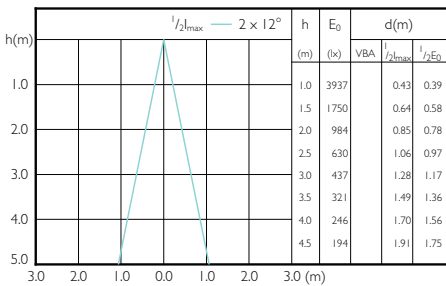

## Beam Diagrams

14-120W E26 PAR38 40D 840 4000K

14-120W E26 PAR38 40D 850 5000K

12-90W E26 PAR38 25D 827 2700K

12-90W E26 PAR38 25D 830 3000K

LED Classic PAR38 12W E26 835 F25

12-90W E26 PAR38 25D 840 4000K