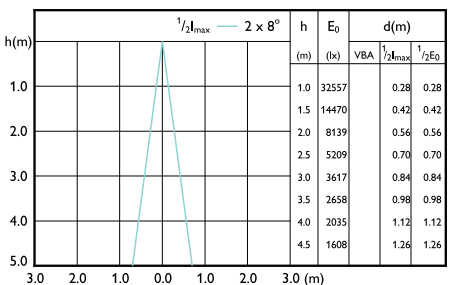

LEDspot E26 PAR38 15D