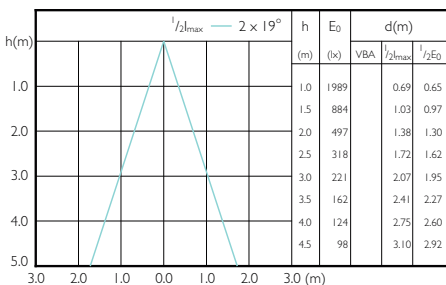

LED Classic PAR38 12W E26 835 F40