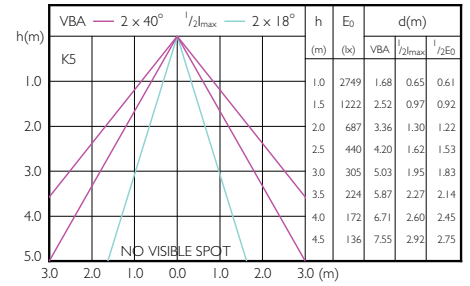

PAR38_17W_1150lm 40D 2700K_E26