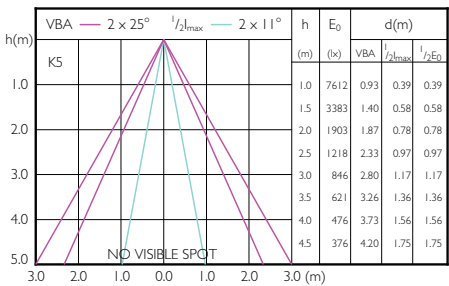

## Beam Diagrams

PAR38\_17W\_1150lm 8D 2700K\_E26

PAR38\_17W\_1150lm 25D 2700K\_E26

PAR38\_17W\_1150lm 40D 2700K\_E26

PAR38 17W 1300lm 25D 4000K E26

PAR38 17W 1300lm 40D 4000K E26

PAR38 17W 1300lm 8D 4000K E26