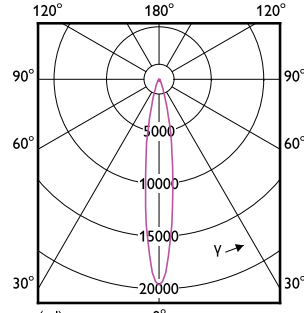

# LED PAR38

(cd) 0°

(cd) 0°