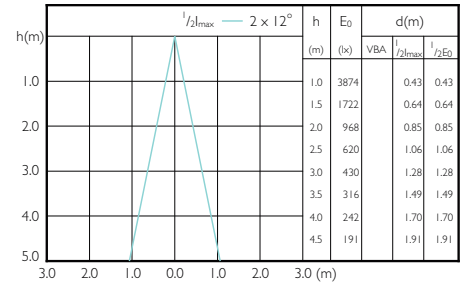

## Beam Diagrams

14-120W E26 PAR38 40D 840 4000K

14-120W E26 PAR38 40D 850 5000K

12-90W E26 PAR38 25D 827 2700K

12-90W E26 PAR38 25D 830 3000K

LED Classic PAR38 12W E26 835 F25

12-90W E26 PAR38 25D 840 4000K