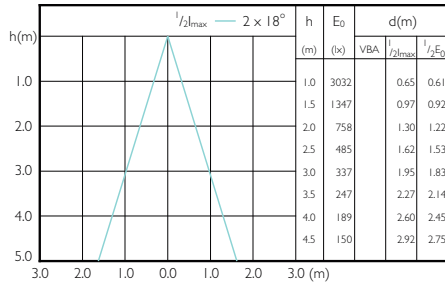

14-120W E26 PAR38 40D 850 5000K