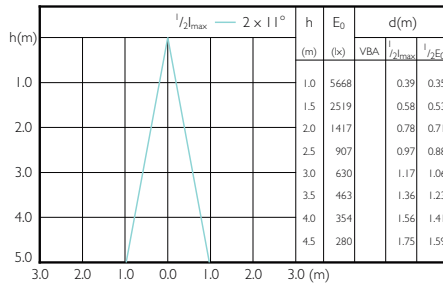

## Beam Diagrams

**PAR38 120V 17-90W 1200lm 8D 3000K E26 D**

**PAR38 120V 17-120W 25D 3000K E26 D WH**

**PAR38 120V 17-120W 40D 3000K E26 D**

**PAR38 120V 17-120W 25D 3000K E26 D BL**

**14-120W E26 PAR38 25D 827 2700K**