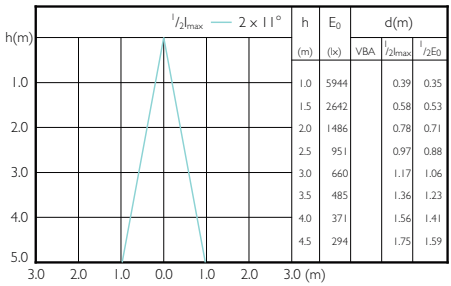

## Beam Diagrams

**PAR38 120V 17-90W 1200lm 8D 3000K E26 D**

**PAR38 120V 17-120W 25D 3000K E26 D WH**

**PAR38 120V 17-120W 40D 3000K E26 D**

**PAR38 120V 17-120W 25D 3000K E26 D BL**

**14-120W E26 PAR38 25D 827 2700K**