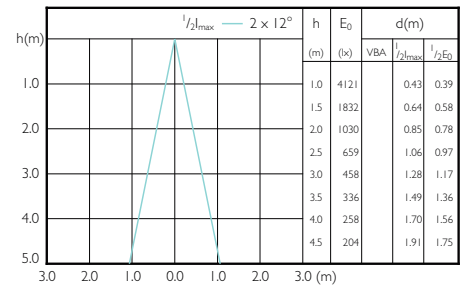

## Beam Diagrams

14-120W E26 PAR38 40D 840 4000K

14-120W E26 PAR38 40D 850 5000K

12-90W E26 PAR38 25D 827 2700K

12-90W E26 PAR38 25D 830 3000K

LED Classic PAR38 12W E26 835 F25

12-90W E26 PAR38 25D 840 4000K