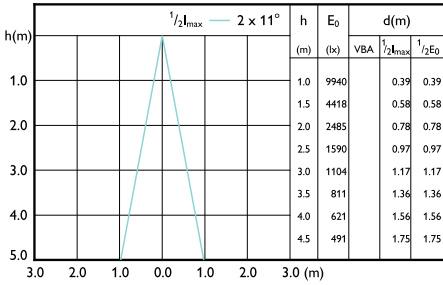

## Beam Diagrams

LEDSpot 33W E26 PAR38 F25

LEDspot 25,5 PAR30L 830 S15

LEDspot 25,5 PAR30L 830 F25

LEDspot 25,5 PAR30L 930 S15

LEDspot 25,5 PAR30L 930 F25

LEDspot 23 PAR30L 930 S15

LEDspot 23 PAR30L 930 F25