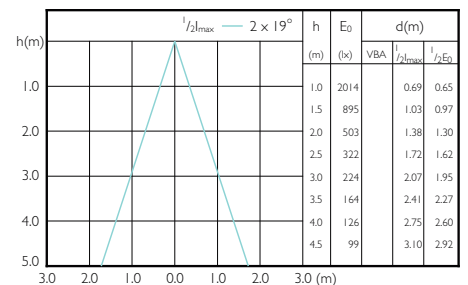

12-90W E26 PAR38 25D 850 5000K

12-90W E26 PAR38 40D 827 2700K

12-90W E26 PAR38 40D 830 3000K

LED Classic PAR38 12W E26 835 F40

12-90W E26 PAR38 40D 840 4000K

12-90W E26 PAR38 40D 850 5000K