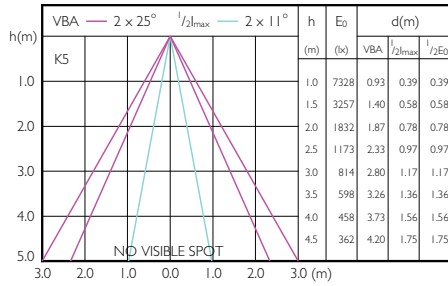

PAR38_17W_1150lm 25D 2700K_E26