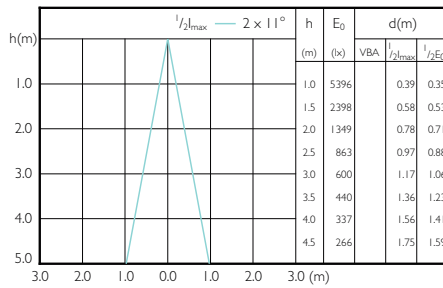

PAR38 120V 17-120W 25D 3000K E26 D WH