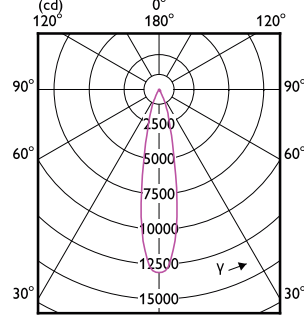

# LED PAR38

(cd) 0°

(cd) 0°