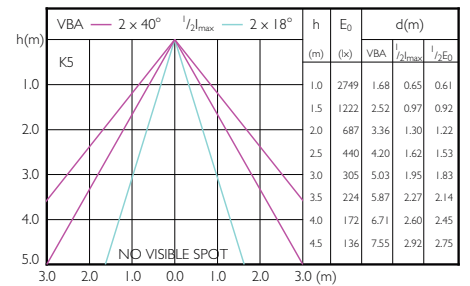

LEDspot PAR38 E26 927 40°