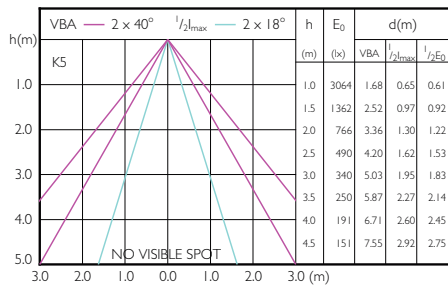

LEDspot PAR38 E26 40°