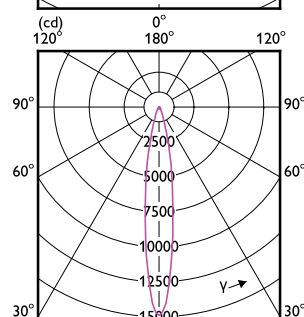

# LED PAR38

(cd) 0°

(cd) 0°