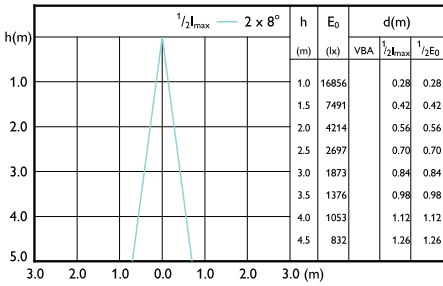

## Beam Diagrams

LEDSpot 33W E26 PAR38 F25

LEDspot 25,5 PAR30L 830 S15

LEDspot 25,5 PAR30L 830 F25

LEDspot 25,5 PAR30L 930 S15

LEDspot 25,5 PAR30L 930 F25

LEDspot 23 PAR30L 930 S15

LEDspot 23 PAR30L 930 F25