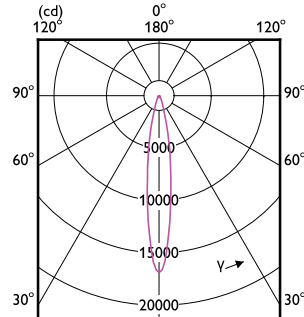

# LED PAR38

(cd) 0°

(cd) 0°