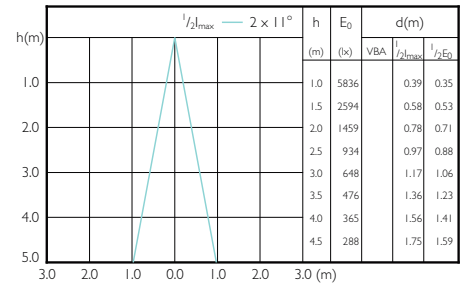

14-120W E26 PAR38 25D 830 3000K