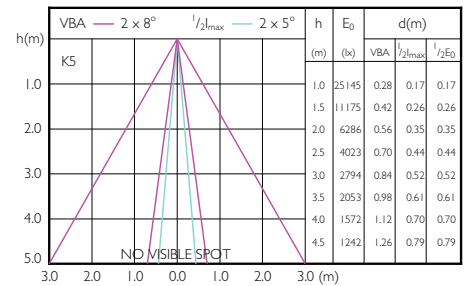

## Beam Diagrams

PAR38\_17W\_1150lm 8D 2700K\_E26

PAR38\_17W\_1150lm 25D 2700K\_E26

PAR38\_17W\_1150lm 40D 2700K\_E26

PAR38 17W 1300lm 25D 4000K E26

PAR38 17W 1300lm 40D 4000K E26

PAR38 17W 1300lm 8D 4000K E26