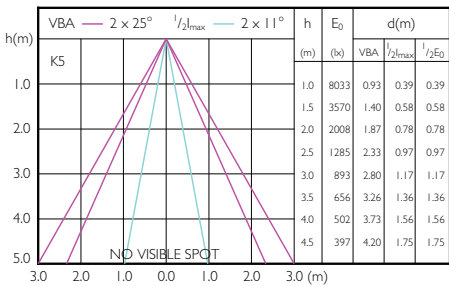

## Beam Diagrams

PAR38\_17W\_1150lm 8D 2700K\_E26

PAR38\_17W\_1150lm 25D 2700K\_E26

PAR38\_17W\_1150lm 40D 2700K\_E26

PAR38 17W 1300lm 25D 4000K E26

PAR38 17W 1300lm 40D 4000K E26

PAR38 17W 1300lm 8D 4000K E26