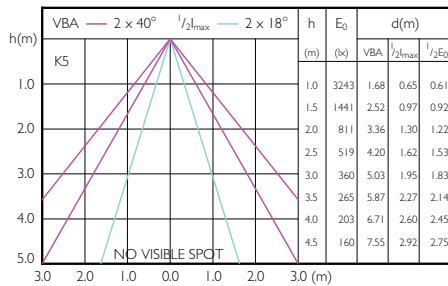

## Beam Diagrams

PAR38\_17W\_1150lm 8D 2700K\_E26

PAR38\_17W\_1150lm 25D 2700K\_E26

PAR38\_17W\_1150lm 40D 2700K\_E26

PAR38 17W 1300lm 25D 4000K E26

PAR38 17W 1300lm 40D 4000K E26

PAR38 17W 1300lm 8D 4000K E26