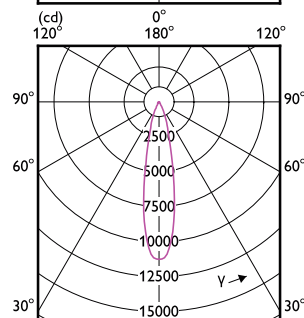

# LED PAR38

(cd) 0°

(cd) 0°