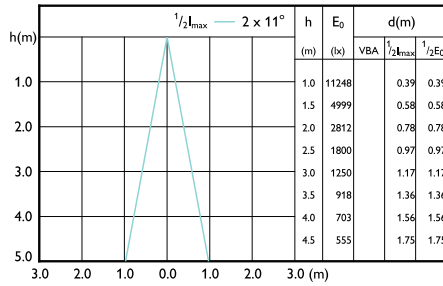

## Beam Diagrams

LEDSpot 33W E26 PAR38 F25

LEDspot 25,5 PAR30L 830 S15

LEDspot 25,5 PAR30L 830 F25

LEDspot 25,5 PAR30L 930 S15

LEDspot 25,5 PAR30L 930 F25

LEDspot 23 PAR30L 930 S15

LEDspot 23 PAR30L 930 F25