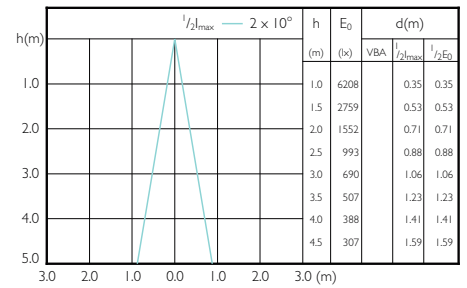

## Beam Diagrams

**PAR38 120V 17-90W 1200lm 8D 3000K E26 D**

**PAR38 120V 17-120W 25D 3000K E26 D WH**

**PAR38 120V 17-120W 40D 3000K E26 D**

**PAR38 120V 17-120W 25D 3000K E26 D BL**

**14-120W E26 PAR38 25D 827 2700K**