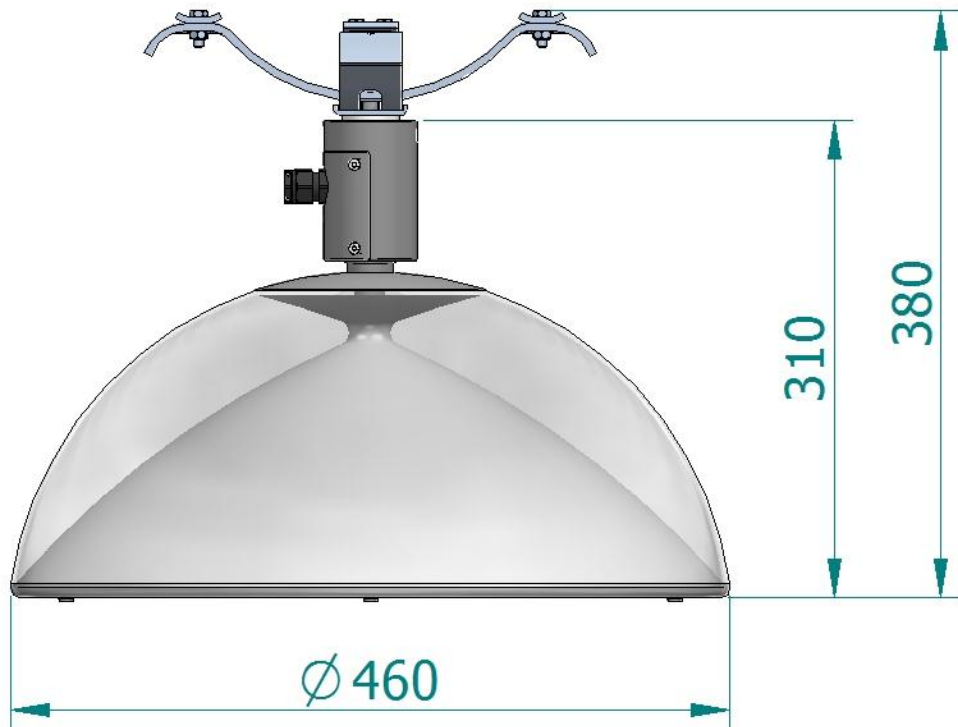

440812000638

02/2015

Philips Lighting

Frederikskaj 6

2450 København SV

Danmark

Telefon: +45 33 29 33 33

Telefax: +45 33 29 39 31

PHILIPS