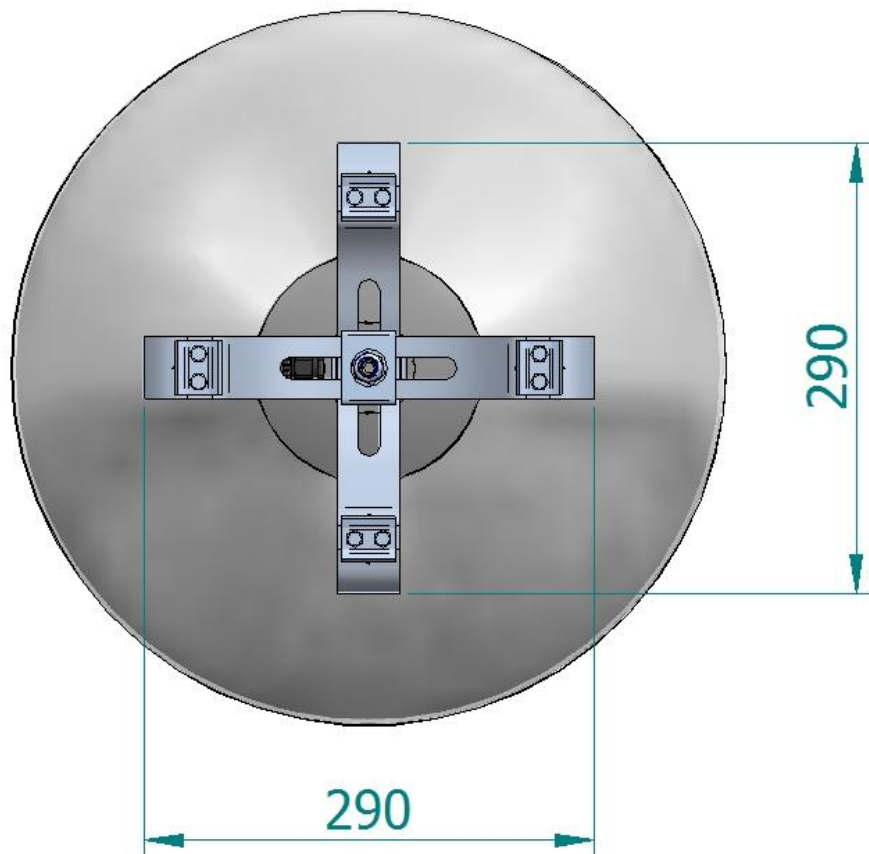

440812000638

02/2015

Philips Lighting

Frederikskaj 6

2450 København SV

Danmark

Telefon: +45 33 29 33 33

Telefax: +45 33 29 39 31

PHILIPS