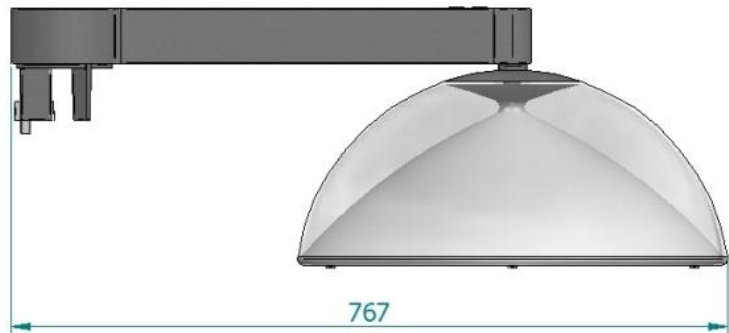

# PHILIPS

**Important! Wall thickness of mast from 2,9mm to 3,5mm only**

440812000635

01/2015

**Philips Lighting**

Frederikskaj 6

2450 København SV

Danmark