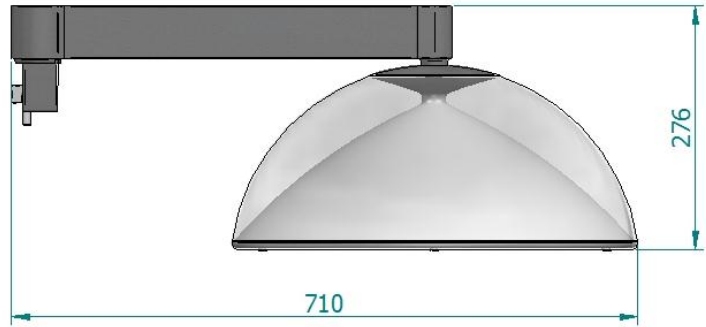

# PHILIPS

**Important! Wall thickness of mast from 2,9mm to 3,5mm only**

440812000635

01/2015

**Philips Lighting**

Frederikskaj 6

2450 København SV

Danmark