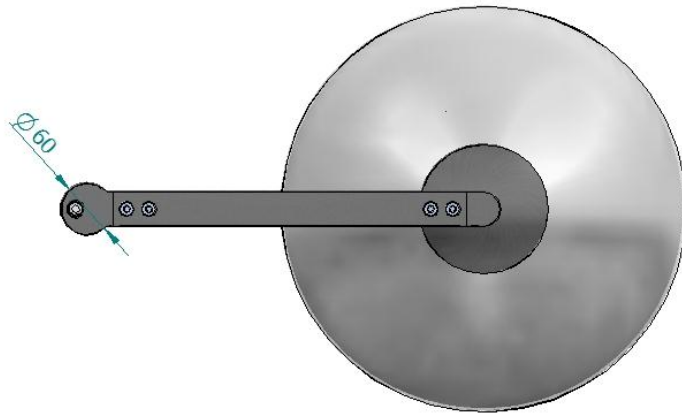

# PHILIPS

**Important! Wall thickness of mast from 2,9mm to 3,5mm only**

440812000635

01/2015

**Philips Lighting**

Frederikskaj 6

2450 København SV

Danmark