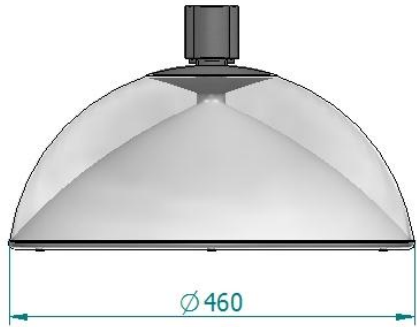

# PHILIPS

**Important! Wall thickness of mast from 2,9mm to 3,5mm only**

440812000635

01/2015

**Philips Lighting**

Frederikskaj 6

2450 København SV

Danmark