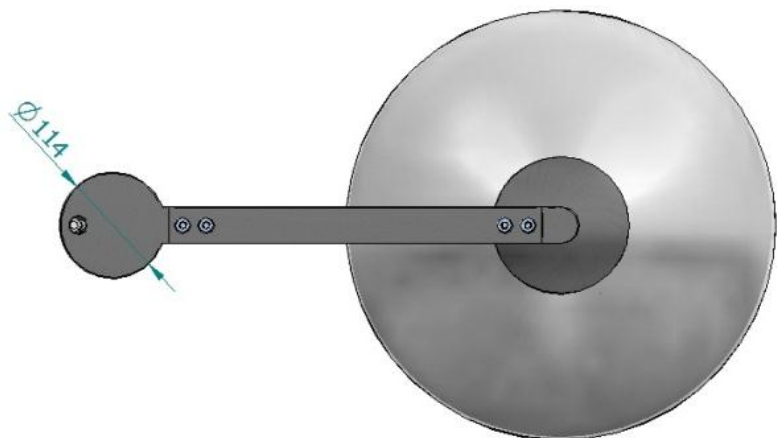

# PHILIPS

**Important! Wall thickness of mast from 2,9mm to 3,5mm only**

440812000635

01/2015

**Philips Lighting**

Frederikskaj 6

2450 København SV

Danmark