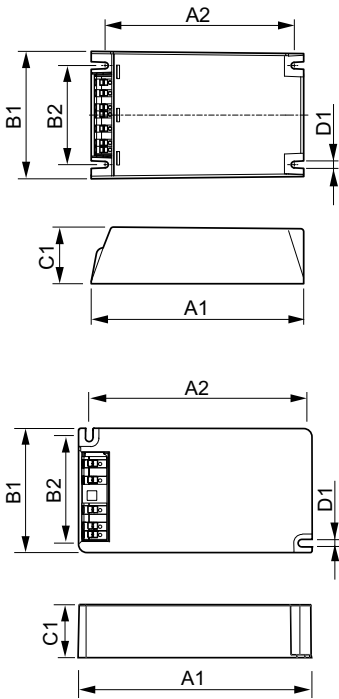

- Országutak
- Városi utcák
- Parkok

PrimaVision BasePerform

Versions

Méretezett rajza

Product	D1	C1	A1	A2	B1	B2
HID-PV Base HID-PV Base 150 SON/CDO Q 220-240V	4,5 mm	40,0 mm	150,0 mm	133,6 mm	90,0 mm	70,0 mm
HID-PV Base HID-PV Base 100 SON/CDO Q 220-240V	4,5 mm	40,0 mm	150,0 mm	133,6 mm	90,0 mm	70,0 mm

Product	D1	C1	A1	A2	B1	B2
HID-PV Base HID-PV Base 50 SON C3 220-240V	4,5 mm	32,0 mm	141,0 mm	128,5 mm	75,0 mm	63,7 mm
HID-PV Base HID-PV Base 70 SON C3 220-240V	4,5 mm	32,0 mm	141,0 mm	128,5 mm	75,0 mm	63,7 mm