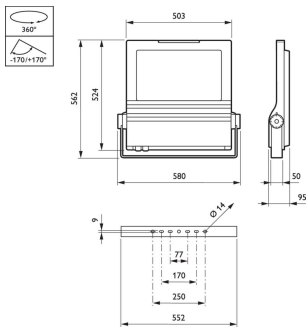

Boyutlu çizim

ÜRÜN BİLGİLERİ

ClearFlood-BVP650-DP.tif

ÜRÜN BİLGİLERİ

OPDP_BVP650i_0011-Detail
photo

Genel Bilgiler

CE işareti	Evet
Tertibat dahildir	Evet
Alev alma işareti	Normalde yanıcı yüzeylere montaj için
Değiştirilebilen ışık kaynağı	Evet
Ürün ailesi kodu	BVP650