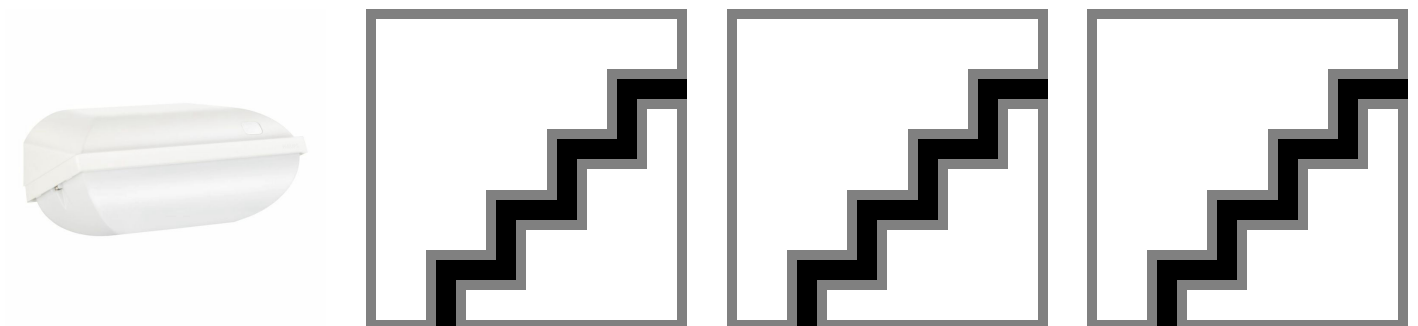

Versions

SECURITY LED 110 - LED Module 900 lm

SECURITY LED 110 - LED Module 900 lm

SECURITY LED 110 - LED Module 900 lm

Approval and Application

Cod de protecție împotriva impactului mecanic	IK08
Protecție contra supratensiunii (regim comun/diferențial)	Philips standard surge protection level kV

Controls and Dimming

Cu reglarea intensității luminoase	Nu
------------------------------------	----

General Information

Lăimea fascicul de lumină corp de iluminat	180°
Baza elementului de fixare	-
Marcaj CE	CE mark
Culoare sursă de lumină	Alb cald 830
Tip capac optic/lentilă	OB
Balast inclus	Da
Marcaj de inflamabilitate	F
Test de incandescență	Temperatură 650 °C, durată 5 s
Sursă de lumină înlocuibilă	Nu
Număr de unități de echipament	1 unit
Număr de surse de lumină	1
Tip de sistem optic	-

Initial Performance (IEC Compliant)

Temperatură de culoare inițială corelată	3000 K
Indice inițial de redare a culorii	80

Light Technical

Unghi standard de înclinare pentru montare pe bra	0°
Unghi standard de înclinare în cap de stâlp	0°
Randament luminos orientat în sus	0,08