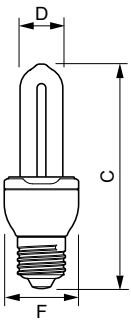

## Versions

11W E27

14W E27

18W E27

23W E27

## Dimensional drawing

Product	D (max)	C (max)	F (max)
Economy Stick 23W CDL E27 220-240 1PF/6	36.0 mm	160 mm	48.4 mm
Economy Stick 23W WW E27 220-240 1PF/6	36.0 mm	160 mm	48.4 mm
Economy Stick 18W CDL E27 220-240 1PF/6	36.0 mm	143 mm	48.4 mm
Economy Stick 18W WW E27 220-240 1PF/6	36.0 mm	143 mm	48.4 mm

Product	D (max)	C (max)	F (max)
Economy Stick 11W WW E27 220-240 1PF/6	21.7 mm	138 mm	40.4 mm
Economy Stick 14W WW E27 220-240 1PF/6	21.7 mm	155 mm	40.4 mm