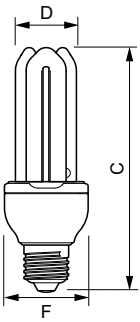

## Versions

11W E27

14W E27

18W E27

23W E27

## Dimensional drawing

Product	D (max)	C (max)	F (max)
Economy Stick 23W CDL E27 220-240 1PF/6	36.0 mm	160 mm	48.4 mm
Economy Stick 23W WW E27 220-240 1PF/6	36.0 mm	160 mm	48.4 mm
Economy Stick 18W CDL E27 220-240 1PF/6	36.0 mm	143 mm	48.4 mm
Economy Stick 18W WW E27 220-240 1PF/6	36.0 mm	143 mm	48.4 mm

Product	D (max)	C (max)	F (max)
Economy Stick 11W WW E27 220-240 1PF/6	21.7 mm	138 mm	40.4 mm
Economy Stick 14W WW E27 220-240 1PF/6	21.7 mm	155 mm	40.4 mm