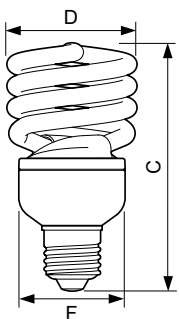

Product	D (max)	C (max)	F (max)
EconomyTwister 12W WW E27 220-240V 1PF/6	47,5 mm	94 mm	40,5 mm

Product
EconomyTwister 20W CDL E27 1PF/6
EconomyTwister 20W WW E27 220-240V 1PF/6

Product
EconomyTwister 23W WW E27 220-240V 1PF/6
EconomyTwister 23W CDL E27 1PF/6

Product
EconomyTwister 8W WW E27 220-240V 1PF/6