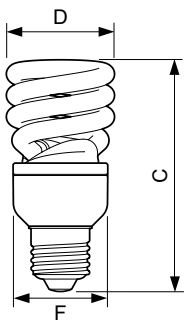

Versions

Σχεδιάγραμμα διαστάσεων

Product

EconomyTwister 15W WW E27 220-240V 1PF/6

EconomyTwister 15W CDL E27 1PF/6

Economy Twister

Σχεδιάγραμμα διαστάσεων

Product	D (max)	C (max)	F (max)
EconomyTwister 12W WW E27 220-240V 1PF/6	47,5 mm	94 mm	40,5 mm