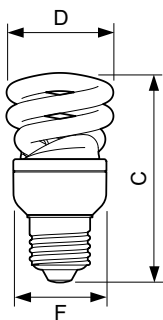

Product	D (max)	C (max)	F (max)
EconomyTwister 12W WW E27 220-240V 1PF/6	47,5 mm	94 mm	40,5 mm

Product
EconomyTwister 20W CDL E27 1PF/6
EconomyTwister 20W WW E27 220-240V 1PF/6

Product
EconomyTwister 23W WW E27 220-240V 1PF/6
EconomyTwister 23W CDL E27 1PF/6

Product
EconomyTwister 8W WW E27 220-240V 1PF/6