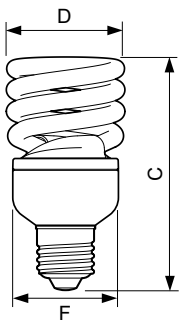

Versions

Σχεδιάγραμμα διαστάσεων

Product

EconomyTwister 15W WW E27 220-240V 1PF/6

EconomyTwister 15W CDL E27 1PF/6

Economy Twister

Σχεδιάγραμμα διαστάσεων

Product	D (max)	C (max)	F (max)
EconomyTwister 12W WW E27 220-240V 1PF/6	47,5 mm	94 mm	40,5 mm