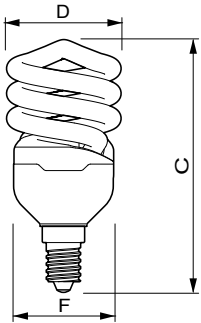

Versions

Σχεδιάγραμμα διαστάσεων

Product

EconomyTwister 15W WW E27 220-240V 1PF/6

EconomyTwister 15W CDL E27 1PF/6

Economy Twister

Σχεδιάγραμμα διαστάσεων

Product	D (max)	C (max)	F (max)
EconomyTwister 12W WW E27 220-240V 1PF/6	47,5 mm	94 mm	40,5 mm

Economy Twister

Σχεδιάγραμμα διαστάσεων

Product

EconomyTwister 12W WW E14 220-240V 1PF/6

Έγκριση και εφαρμογή

Επίκτα Ενεργειακής Απόδοσης (EEL) A

Συστήματα ελέγχου και ρύθμιση της έντασης

Δυνατότητα ρύθμισης της έντασης φωτισμού Όχι