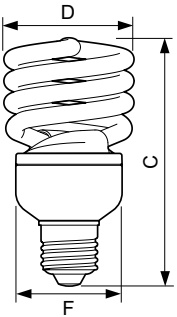

### Versions

Twister 8W E27

Twister 12W, 15W E27

Twister 20W E27

Twister 8W E14

Twister 12 W E14 NG

23 W

E27 Spiral

### Dimensional drawing

Product	D (max)	C (max)	F (max)
EconomyTwister 15W WW E27 220-240V 1PF/6	51.5 mm	107.5 mm	42.5 mm
EconomyTwister 15W CDL E27 1PF/6	51.5 mm	107.5 mm	42.5 mm

## Dimensional drawing

Product	D (max)	C (max)	F (max)
EconomyTwister 12W WW E27 220-240V 1PF/6	47.5 mm	94 mm	40.5 mm
EconomyTwister 12W CDL E27 1PF/6	47.5 mm	94 mm	40.5 mm

Product	D (max)	C (max)	F (max)
EconomyTwister 20W CDL E27 1PF/6	56.5 mm	111.5 mm	47 mm
EconomyTwister 20W WW E27 220-240V 1PF/6	56.5 mm	111.5 mm	47 mm