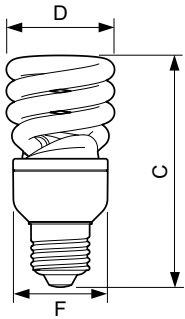

Mittapiirros

Product

EconomyTwister 15W WW E27 220-240V 1PF/6

Product

EconomyTwister 12W WW E27 220-240V 1PF/6

D (max) C (max) F (max)

47,5 mm 94 mm 40,5 mm

Product

EconomyTwister 8W WW E27 220-240V 1PF/6