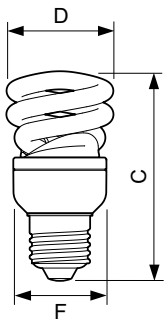

Mittapiirros

Product

EconomyTwister 15W WW E27 220-240V 1PF/6

Product

EconomyTwister 12W WW E27 220-240V 1PF/6

D (max) C (max) F (max)

47,5 mm 94 mm 40,5 mm

Product

EconomyTwister 8W WW E27 220-240V 1PF/6