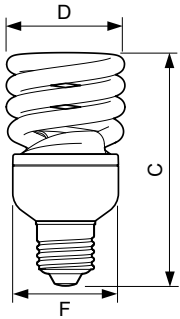

Economy Twister

Mittapiirros

Product

EconomyTwister 20W WW E27 220-240V 1PF/6

Hyväksyntä ja käyttökohteet

Energiatietokanta (EEL) A

Ohjausjärjestelmät ja himmennys

Himmennettävä Ei

Käyttö ja sähkö tiedot

Syöttötaajuus 50 tai 60 Hz

Jännite (nim.) 220-240 V

Syttymisaika (nim.) 0,3 s

Lämpenemisaika 60 %:n

valontuottoon (suurin)

Lämpenemisaika 60 %:n

valontuottoon (min.)

Yleistä tietoa

Kanta E27

Nimelliskäyttöikä (nim.) 6000 h

Nimellinen käyttöikä (h) 6000 h

Kytkenäjäjakso 6000X

Valon tekniset tiedot

Kromaattisuuskoordinaatti X (nim.) 463

Kromaattisuuskoordinaatti Y (nim.) 420

Värikoodi 827

Värimerkki Lämmin valkea
(WW)

Vastaava värilämpötila (nim.) 2700 K

Värintoistoindeksi (nim.) 81

LLMF nimelliskäyttöiän lopussa (nim.) 70 %

Valovirran pysyvyys 2 000 h (nim.) 88 %

Mekaaniset tiedot ja runko

Hehkulampun muoto Spiral

Hyväksyntä ja käyttökohteet

Order Code	Full Product Name	Energiankulutus kWh/ 1000 h	Elohopeapitoisuus (Hg) (suurin)
21699500	EconomyTwister 8W WW E27 220-240V 1PF/6	8 kWh	2,0 mg
21703900	EconomyTwister 12W WW E27 220-240V 1PF/6	12 kWh	2,0 mg
21709100	EconomyTwister 15W WW E27 220-240V 1PF/6	15 kWh	2 mg
68008600	EconomyTwister 20W WW E27 220-240V 1PF/6	20 kWh	2 mg

Käyttö ja sähkö tiedot