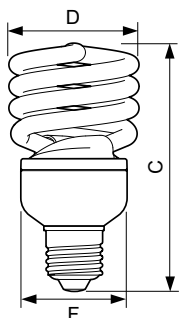

Wersje

Rysunki techniczne

Product	D (max)	C (max)	F (max)
EconomyTwister 20W CDL E27 1PF/6	56,5 mm	111,5 mm	47 mm
EconomyTwister 20W WW E27 220-240V 1PF/6	56,5 mm	111,5 mm	47 mm

Economy Twister

Rysunki techniczne

Product	D (max)	C (max)	F (max)
EconomyTwister 8W WW E27 220-240V 1PF/6	47,5 mm	86,5 mm	40,5 mm

Product	D (max)	C (max)	F (max)
EconomyTwister 8W WW E14 220-240V 1PF/6	47,5 mm	96,5 mm	40,5 mm

Product	D (max)	C (max)	F (max)
EconomyTwister 15W CDL E27 1PF/6	51,5 mm	107,5 mm	42,5 mm
EconomyTwister 15W WW E27 220-240V 1PF/6	51,5 mm	107,5 mm	42,5 mm

Product	D (max)	C (max)	F (max)
EconomyTwister 23W CDL E27 1PF/6	61,5 mm	118,5 mm	50,5 mm
EconomyTwister 23W WW E27 220-240V 1PF/6	61,5 mm	118,5 mm	50,5 mm

Economy Twister

Rysunki techniczne

Product	D (max)	C (max)	F (max)
EconomyTwister 12W WW E14 220-240V 1PF/6	47,5 mm	104 mm	40,5 mm