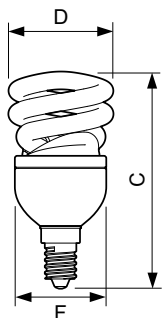

Wersje

Rysunki techniczne

Product	D (max)	C (max)	F (max)
EconomyTwister 20W CDL E27 1PF/6	56,5 mm	111,5 mm	47 mm
EconomyTwister 20W WW E27 220-240V 1PF/6	56,5 mm	111,5 mm	47 mm

Economy Twister

Rysunki techniczne

Product	D (max)	C (max)	F (max)
EconomyTwister 8W WW E27 220-240V 1PF/6	47,5 mm	86,5 mm	40,5 mm

Product	D (max)	C (max)	F (max)
EconomyTwister 8W WW E14 220-240V 1PF/6	47,5 mm	96,5 mm	40,5 mm

Product	D (max)	C (max)	F (max)
EconomyTwister 15W CDL E27 1PF/6	51,5 mm	107,5 mm	42,5 mm
EconomyTwister 15W WW E27 220-240V 1PF/6	51,5 mm	107,5 mm	42,5 mm

Product	D (max)	C (max)	F (max)
EconomyTwister 23W CDL E27 1PF/6	61,5 mm	118,5 mm	50,5 mm
EconomyTwister 23W WW E27 220-240V 1PF/6	61,5 mm	118,5 mm	50,5 mm

Economy Twister

Rysunki techniczne

Product	D (max)	C (max)	F (max)
EconomyTwister 12W WW E14 220-240V 1PF/6	47,5 mm	104 mm	40,5 mm