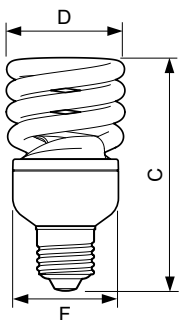

Wersje

Rysunki techniczne

Product	D (max)	C (max)	F (max)
EconomyTwister 20W CDL E27 1PF/6	56,5 mm	111,5 mm	47 mm
EconomyTwister 20W WW E27 220-240V 1PF/6	56,5 mm	111,5 mm	47 mm

Economy Twister

Rysunki techniczne

Product	D (max)	C (max)	F (max)
EconomyTwister 8W WW E27 220-240V 1PF/6	47,5 mm	86,5 mm	40,5 mm

Product	D (max)	C (max)	F (max)
EconomyTwister 8W WW E14 220-240V 1PF/6	47,5 mm	96,5 mm	40,5 mm

Product	D (max)	C (max)	F (max)
EconomyTwister 15W CDL E27 1PF/6	51,5 mm	107,5 mm	42,5 mm
EconomyTwister 15W WW E27 220-240V 1PF/6	51,5 mm	107,5 mm	42,5 mm