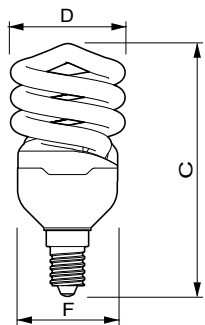

Wersje

Rysunki techniczne

Product	D (max)	C (max)	F (max)
EconomyTwister 20W CDL E27 1PF/6	56,5 mm	111,5 mm	47 mm
EconomyTwister 20W WW E27 220-240V 1PF/6	56,5 mm	111,5 mm	47 mm

Economy Twister

Rysunki techniczne

Product	D (max)	C (max)	F (max)
EconomyTwister 8W WW E27 220-240V 1PF/6	47,5 mm	86,5 mm	40,5 mm

Product	D (max)	C (max)	F (max)
EconomyTwister 8W WW E14 220-240V 1PF/6	47,5 mm	96,5 mm	40,5 mm

Product	D (max)	C (max)	F (max)
EconomyTwister 15W CDL E27 1PF/6	51,5 mm	107,5 mm	42,5 mm
EconomyTwister 15W WW E27 220-240V 1PF/6	51,5 mm	107,5 mm	42,5 mm

Product	D (max)	C (max)	F (max)
EconomyTwister 23W CDL E27 1PF/6	61,5 mm	118,5 mm	50,5 mm
EconomyTwister 23W WW E27 220-240V 1PF/6	61,5 mm	118,5 mm	50,5 mm

Economy Twister

Rysunki techniczne

Product	D (max)	C (max)	F (max)
EconomyTwister 12W WW E14 220-240V 1PF/6	47,5 mm	104 mm	40,5 mm

Product	D (max)	C (max)	F (max)
EconomyTwister 12W WW E27 220-240V 1PF/6	47,5 mm	94 mm	40,5 mm

Economy Twister

Zatwierdzenie i Aplikacja

Etykieta Efektywności Energetycznej (EEL) A

Sterowanie i Ściemnianie