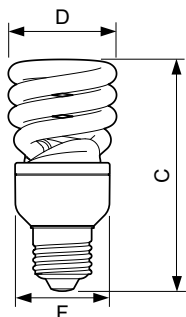

Wersje

Rysunki techniczne

Product	D (max)	C (max)	F (max)
EconomyTwister 20W CDL E27 1PF/6	56,5 mm	111,5 mm	47 mm
EconomyTwister 20W WW E27 220-240V 1PF/6	56,5 mm	111,5 mm	47 mm

Economy Twister

Rysunki techniczne

Product	D (max)	C (max)	F (max)
EconomyTwister 8W WW E27 220-240V 1PF/6	47,5 mm	86,5 mm	40,5 mm

Product	D (max)	C (max)	F (max)
EconomyTwister 8W WW E14 220-240V 1PF/6	47,5 mm	96,5 mm	40,5 mm

Product	D (max)	C (max)	F (max)
EconomyTwister 15W CDL E27 1PF/6	51,5 mm	107,5 mm	42,5 mm
EconomyTwister 15W WW E27 220-240V 1PF/6	51,5 mm	107,5 mm	42,5 mm

Product	D (max)	C (max)	F (max)
EconomyTwister 23W CDL E27 1PF/6	61,5 mm	118,5 mm	50,5 mm
EconomyTwister 23W WW E27 220-240V 1PF/6	61,5 mm	118,5 mm	50,5 mm

Economy Twister

Rysunki techniczne

Product	D (max)	C (max)	F (max)
EconomyTwister 12W WW E14 220-240V 1PF/6	47,5 mm	104 mm	40,5 mm