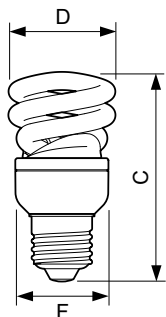

Wersje

Rysunki techniczne

Product	D (max)	C (max)	F (max)
EconomyTwister 20W CDL E27 1PF/6	56,5 mm	111,5 mm	47 mm
EconomyTwister 20W WW E27 220-240V 1PF/6	56,5 mm	111,5 mm	47 mm

Economy Twister

Rysunki techniczne

Product	D (max)	C (max)	F (max)
EconomyTwister 8W WW E27 220-240V 1PF/6	47,5 mm	86,5 mm	40,5 mm

Product	D (max)	C (max)	F (max)
EconomyTwister 8W WW E14 220-240V 1PF/6	47,5 mm	96,5 mm	40,5 mm

Product	D (max)	C (max)	F (max)
EconomyTwister 15W CDL E27 1PF/6	51,5 mm	107,5 mm	42,5 mm
EconomyTwister 15W WW E27 220-240V 1PF/6	51,5 mm	107,5 mm	42,5 mm

Product	D (max)	C (max)	F (max)
EconomyTwister 23W CDL E27 1PF/6	61,5 mm	118,5 mm	50,5 mm
EconomyTwister 23W WW E27 220-240V 1PF/6	61,5 mm	118,5 mm	50,5 mm

Economy Twister

Rysunki techniczne

Product	D (max)	C (max)	F (max)
EconomyTwister 12W WW E14 220-240V 1PF/6	47,5 mm	104 mm	40,5 mm