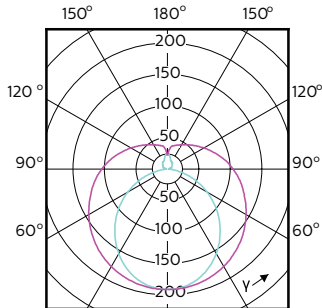

CorePro LEDtubo EM/230V

Order Code	Full Product Name	Código de color	Temperatura del color con correlación (nom.)	Flujo luminoso (nom.)	Flujo luminoso (nominal)
80611100	CorePro LEDtubo 1200mm HO 18W 865 T8	865	6500 K	2000 lm	2000 lm
80613500	CorePro LEDtubo 1200mm HO 18W 840 T8	840	4000 K	2000 lm	2000 lm

Order Code	Full Product Name	Código de color	Temperatura del color con correlación (nom.)	Flujo luminoso (nom.)	Flujo luminoso (nominal)
80615900	CorePro LEDtubo 1500mm HO 24W 865 T8	865	6500 K	2700 lm	2700 lm
80617300	CorePro LEDtubo 1500mm HO 24W 840 T8	840	4000 K	2700 lm	2700 lm

Temperatura

Order Code	Full Product Name	Temperatura máxima (nom.)
71091300	CorePro LEDtubo 1500mm 20W 840	45 °C
71095100	CorePro LEDtubo 1500mm 20W 865	45 °C
71103300	CorePro LEDtubo 600mm 8W840	40 °C
71105700	CorePro LEDtubo 600mm 8W865	40 °C
71107100	CorePro LEDtubo 1200mm 14.5W840	40 °C
71109500	CorePro LEDtubo 1200mm 14.5W865	40 °C
80611100	CorePro LEDtubo 1200mm HO 18W 865 T8	50 °C
80613500	CorePro LEDtubo 1200mm HO 18W 840 T8	50 °C
80615900	CorePro LEDtubo 1500mm HO 24W 865 T8	55 °C
80617300	CorePro LEDtubo 1500mm HO 24W 840 T8	55 °C

(cd/1000lm) 0°
— 0-180° — 90-270°