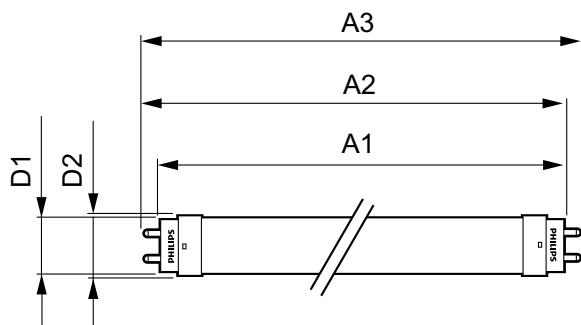

Aplicaciones

- Aparcamientos al aire libre y aparcamientos cubiertos
- Almacenes y cámaras frías
- Señales

CorePro LEDtubo EM/230V

Versions

Plano de dimensiones

Product	D1	D2	A1	A2	A3
CorePro LEDtube 1500mm HO 24W 865 T8	25,7 mm	28 mm	1500 mm	1507,1 mm	1514,2 mm
CorePro LEDtube 1500mm 20W 840	25,7 mm	28 mm	1500 mm	1507,1 mm	1514,2 mm
CorePro LEDtube 1500mm 20W 865	25,7 mm	28 mm	1500 mm	1507,1 mm	1514,2 mm
CorePro LEDtube 600mm 8W865	25,7 mm	28 mm	588,5 mm	595,5 mm	602,5 mm
CorePro LEDtube 600mm 8W840	25,7 mm	28 mm	588,5 mm	595,5 mm	602,5 mm
CorePro LEDtube 1200mm 14.5W840	25,7 mm	28 mm	1198 mm	1205 mm	1212 mm
CorePro LEDtube 1200mm 14.5W865	25,7 mm	28 mm	1198 mm	1205 mm	1212 mm
CorePro LEDtube 1200mm HO 18W 840 T8	25,7 mm	28 mm	1198 mm	1205 mm	1212 mm
CorePro LEDtube 1200mm HO 18W 865 T8	25,7 mm	28 mm	1198 mm	1205 mm	1212 mm
CorePro LEDtube 1500mm HO 24W 840 T8	25,7 mm	28 mm	1500 mm	1507,1 mm	1514,2 mm