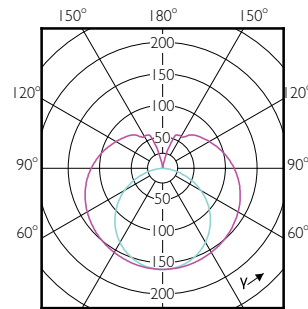

(cd/1000lm) 0°
— 0-180° — 90-270°

(cd/1000lm) 0°
— 0-180° — 90-270°

(cd/1000lm) 0°
— 0-180° — 90-270°

(cd/1000lm) 0°
— 0-180° — 90-270°

(cd/1000lm) 0°
— 0-180° — 90-270°