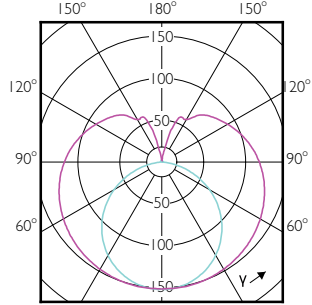

(cd/1000lm) 0°
— 0-180° — 90-270°