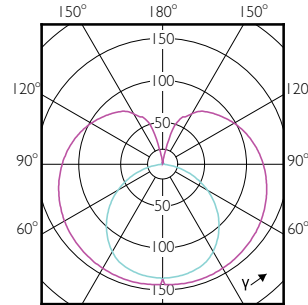

(cd/1000lm) 0°
— 0-180° — 90-270°

(cd/1000lm) 0°
— 0-180° — 90-270°

(cd/1000lm) 0°
— 0-180° — 90-270°

(cd/1000lm) 0°
— 0-180° — 90-270°

(cd/1000lm) 0°
— 0-180° — 90-270°