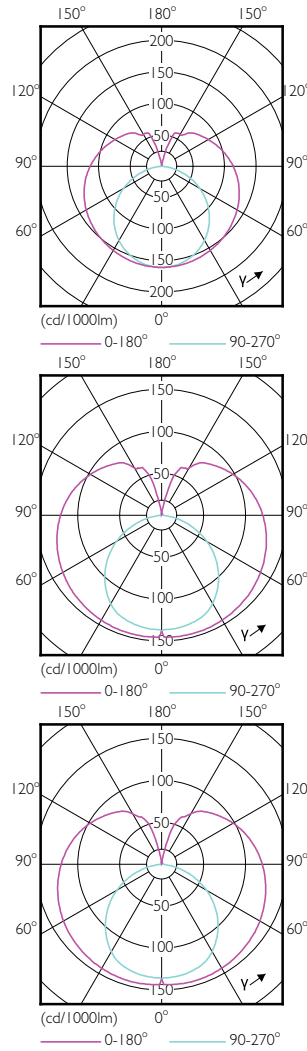

CorePro LEDtube EM/Mains T8

Order Code	Full Product Name	Correlated Color		
		Color Code	Temperature (Nom)	Luminous Flux (Nom)
929001875102	CorePro LEDtube 1500mm HO 24W 840 T8	840	4000 K	2700 lm

Temperature

Order Code	Full Product Name	T-Case Maximum (Nom)
929001337902	CorePro LEDtube 1500mm 20W 840	45 °C
929001338002	CorePro LEDtube 1500mm 20W 865	45 °C
929001338602	CorePro LEDtube 600mm 8W840	40 °C
929001338702	CorePro LEDtube 600mm 8W865	40 °C
929001338802	CorePro LEDtube 1200mm 14.5W840	40 °C
929001338902	CorePro LEDtube 1200mm 14.5W865	40 °C
929001874802	CorePro LEDtube 1200mm HO 18W 865 T8	50 °C
929001874902	CorePro LEDtube 1200mm HO 18W 840 T8	50 °C
929001875002	CorePro LEDtube 1500mm HO 24W 865 T8	55 °C
929001875102	CorePro LEDtube 1500mm HO 24W 840 T8	55 °C