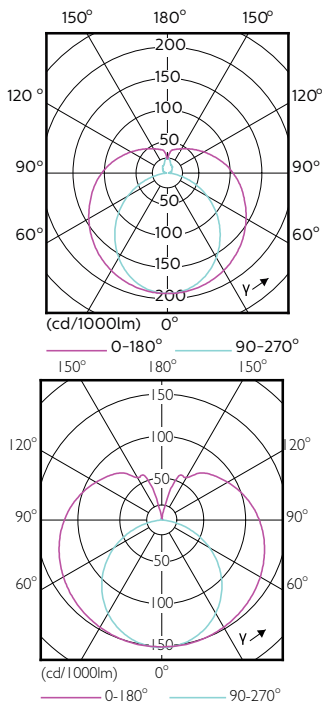

CorePro LEDtube EM/Mains T8

Order Code	Full Product Name	Correlated Color		
		Color Code	Temperature (Nom)	Luminous Flux (Nom)
929001875102	CorePro LEDtube 1500mm HO 24W 840 T8	840	4000 K	2700 lm

Temperature

Order Code	Full Product Name	T-Case Maximum (Nom)
929001337902	CorePro LEDtube 1500mm 20W 840	45 °C
929001338002	CorePro LEDtube 1500mm 20W 865	45 °C
929001338602	CorePro LEDtube 600mm 8W840	40 °C
929001338702	CorePro LEDtube 600mm 8W865	40 °C
929001338802	CorePro LEDtube 1200mm 14.5W840	40 °C
929001338902	CorePro LEDtube 1200mm 14.5W865	40 °C
929001874802	CorePro LEDtube 1200mm HO 18W 865 T8	50 °C
929001874902	CorePro LEDtube 1200mm HO 18W 840 T8	50 °C
929001875002	CorePro LEDtube 1500mm HO 24W 865 T8	55 °C
929001875102	CorePro LEDtube 1500mm HO 24W 840 T8	55 °C