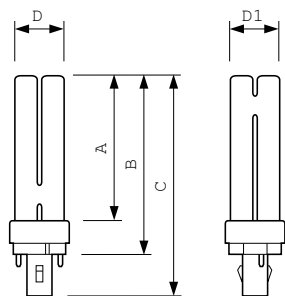

MASTER PL-C Xtra 2 stift

Varning och Säkerhet

- Använd endast med elektromagnetiskt driftdon
- Lampljusets tekniska och elektriska egenskaper påverkas av driftförhållanden, det vill säga omgivningstemperatur och driftposition
- Dimring är inte möjlig
- Det är högst osannolikt att din hälsa skulle påverkas av att en lampa går sönder. Om en lampa går sönder ska du vädra rummet i 30 minuter och ta bort delarna, helst med handskar på dig. Lägg dem i en förslutningsbar plastpåse och lämna dem på närmaste återvinningsstation. Använd inte dammsugare.

Måttskiss

Product

MASTER PL-C Xtra 18W/840/2P 1CT/5X10BOX