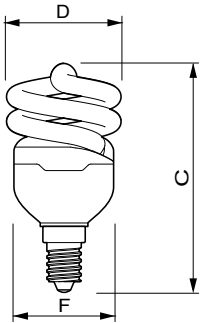

## Σχεδιάγραμμα διαστάσεων

| Product                               | D (max) | C (max)  | F (max) |
|---------------------------------------|---------|----------|---------|
| Tornado T2 12W WW E14 220-240V 1PF/6  | 47,5 mm | 104,0 mm | 40,5 mm |
| Tornado T2 12W CDL E14 220-240V 1PF/6 | 47,5 mm | 104,0 mm | 40,5 mm |

### Σχεδιάγραμμα διαστάσεων