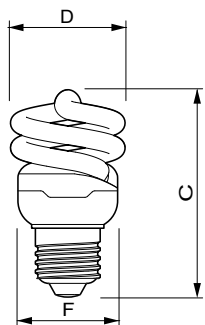

## Σχεδιάγραμμα διαστάσεων

| Product                               | D (max) | C (max)  | F (max) |
|---------------------------------------|---------|----------|---------|
| Tornado T2 12W WW E14 220-240V 1PF/6  | 47,5 mm | 104,0 mm | 40,5 mm |
| Tornado T2 12W CDL E14 220-240V 1PF/6 | 47,5 mm | 104,0 mm | 40,5 mm |