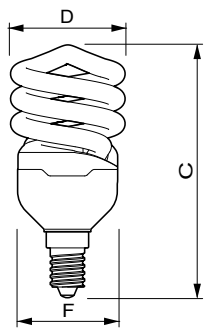

## Σχεδιάγραμμα διαστάσεων

| Product                               | D (max) | C (max)  | F (max) |
|---------------------------------------|---------|----------|---------|
| Tornado T2 12W WW E14 220-240V 1PF/6  | 47,5 mm | 104,0 mm | 40,5 mm |
| Tornado T2 12W CDL E14 220-240V 1PF/6 | 47,5 mm | 104,0 mm | 40,5 mm |