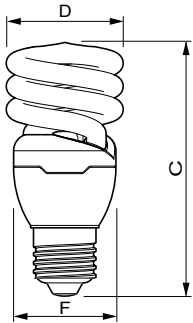

### Σχεδιάγραμμα διαστάσεων

#### Product

| Product                               | D (max) | C (max)  | F (max) |
|---------------------------------------|---------|----------|---------|
| Tornado T2 20W CDL E27 220-240V 1PF/6 | 56,5 mm | 116,0 mm | 47 mm   |
| Tornado T2 20W WW E27 220-240V 1PF/6  | 56,5 mm | 116,0 mm | 47 mm   |

#### Product

| Product                               | D (max) | C (max)  | F (max) |
|---------------------------------------|---------|----------|---------|
| Tornado T2 23W CDL E27 220-240V 1PF/6 | 61,5 mm | 118,5 mm | 50,5 mm |
| Tornado T2 23W WW E27 220-240V 1PF/6  | 61,5 mm | 118,5 mm | 50,5 mm |

## Σχεδιάγραμμα διαστάσεων