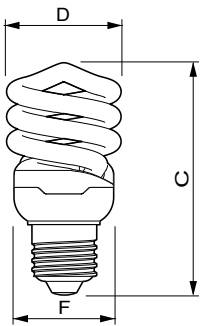

## Σχεδιάγραμμα διαστάσεων

| Product                               | D (max) | C (max)  | F (max) |
|---------------------------------------|---------|----------|---------|
| Tornado T2 12W WW E14 220-240V 1PF/6  | 47,5 mm | 104,0 mm | 40,5 mm |
| Tornado T2 12W CDL E14 220-240V 1PF/6 | 47,5 mm | 104,0 mm | 40,5 mm |

### Σχεδιάγραμμα διαστάσεων