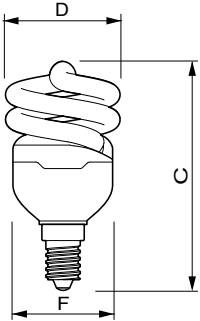

Tornado T2

Mittapiirros

Product

Tornado T2 8W WW E14 220-240V 1PF/6

Hyväksyntä ja käyttökohteet

Energiatohokkuusmerkintä (EEL)	A
Ohjaujärjestelmät ja himmennys	
Himmennettävä	Ei
Käyttö ja sähkö tiedot	
Syöttötaajuus	50 tai 60 Hz
Jännite (nim.)	220-240 V
Syttymisaika (nim.)	0,3 s
Lämpenemisaika 60 %:n valon tuottoon (suurin)	40 s
Lämpenemisaika 60 %:n valon tuottoon (min.)	5 s
Yleistä tietoa	
Nimelliskäyttöikä (nim.)	10000 h
Nimellinen käyttöikä (h)	10000 h
Kytentäjäjakso	10000X
Valon tekniset tiedot	
LLMF nimelliskäyttöiän lopussa (nim.)	65 %
Valovirran pysyvyys 2 000 h (nim.)	88 %
Mekaaniset tiedot ja runko	
Hehkulampun muoto	Spiral

Hyväksyntä ja käyttökohteet

Order Code	Full Product Name	Energiankulutus kWh/1000 h	Elohopeapitoisuus (Hg) (suurin)	Elohopeapitoisuus (Hg) (nim.)
11708700	Tornado T2 8W WW E27 220-240V 1PF/6	8 kWh	2,0 mg	1,5 mg
11698100	Tornado T2 12W WW E27 220-240V 1PF/6	12 kWh	2,0 mg	1,5 mg
92578400	Tornado T2 15W WW E27 220-240V 1PF/6	15 kWh	2,0 mg	1,5 mg
92584500	Tornado T2 15W CDL E27 220-240V 1PF/6	15 kWh	2,0 mg	1,5 mg
40517900	Tornado T2 20W WW E27 220-240V 1PF/6	20 kWh	2,0 mg	1,5 mg
40515500	Tornado T2 20W CDL E27 220-240V 1PF/6	20 kWh	2,0 mg	1,5 mg
11692900	Tornado T2 12W WW B22 220-240V 1PF/6	12 kWh	2,0 mg	1,5 mg
11716200	Tornado T2 8W WW E14 220-240V 1PF/6	8 kWh	2,0 mg	1,5 mg
92594400	Tornado T2 23W WW E27 220-240V 1PF/6	23 kWh	2,5 mg	2 mg
92600200	Tornado T2 23W CDL E27 220-240V 1PF/6	23 kWh	2,5 mg	2 mg

Käyttö ja sähkö tiedot

Order Code	Full Product Name	Lampun virta (nim.)	Teho (nimellinen)	Order Code	Full Product Name	Lampun virta (nim.)	Teho (nimellinen)
11708700	Tornado T2 8W WW E27 220-240V 1PF/6	60 mA	8,0 W	92584500	Tornado T2 15W CDL E27 220-240V 1PF/6	110 mA	15,0 W
11698100	Tornado T2 12W WW E27 220-240V 1PF/6	90 mA	12,0 W	40517900	Tornado T2 20W WW E27 220-240V 1PF/6	150 mA	20 W
92578400	Tornado T2 15W WW E27 220-240V 1PF/6	110 mA	15,0 W	40515500	Tornado T2 20W CDL E27 220-240V 1PF/6	150 mA	20,0 W