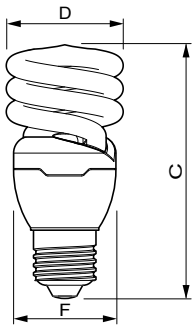

Tornado T2

Mittapiirros

Product	D (max)	C (max)	F (max)
Tornado T2 20W WW E27 220-240V 1PF/6	56,5 mm	116,0 mm	47 mm
Tornado T2 20W CDL E27 220-240V 1PF/6	56,5 mm	116,0 mm	47 mm

Product
Tornado T2 15W CDL E27 220-240V 1PF/6
Tornado T2 15W WW E27 220-240V 1PF/6

Product
Tornado T2 8W WW E27 220-240V 1PF/6

Product	D (max)	C (max)	F (max)
Tornado T2 12W WW B22 220-240V 1PF/6	47,5 mm	92,5 mm	40,5 mm