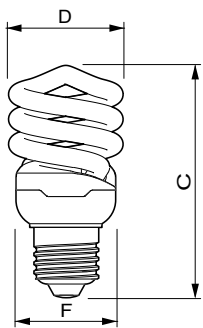

Mittapiirros

Product

Tornado T2 12W WW E27 220-240V 1PF/6

Product

Product	D (max)	C (max)	F (max)
Tornado T2 23W CDL E27 220-240V 1PF/6	61,5 mm	118,5 mm	50,5 mm
Tornado T2 23W WW E27 220-240V 1PF/6	61,5 mm	118,5 mm	50,5 mm