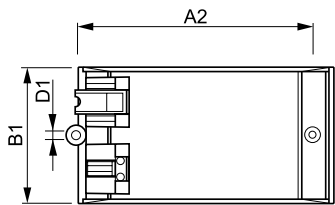

- Kohde- ja korostusvalaistus myymälöissä, julkisissa tiloissa, auloissa ja toimistoissa
- Soveltuu vain sisäkäyttöön

Versions

Mittapiirros

Product	D1	C1	A1	A2	B1
HID-AV C 35-70 /C CDM 220-240V 50/60Hz	4,8 mm	32,4 mm	162,2 mm	143,0 mm	82,9 mm