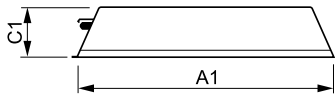

- Kohde- ja korostusvalaistus myymälöissä, julkisissa tiloissa, auloissa ja toimistoissa
- Soveltuu vain sisäkäyttöön

Versions

Mittapiirros

Product	D1	C1	A1	A2	B1
HID-AV C 35-70 /C CDM 220-240V 50/60Hz	4,8 mm	32,4 mm	162,2 mm	143,0 mm	82,9 mm