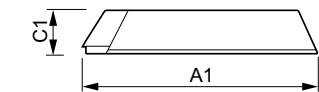

- Kohde- ja korostusvalaistus myymälöissä, julkisissa tiloissa, auloissa ja toimistoissa
- Soveltuu vain sisäkäyttöön

Versions

Mittapiirros

Product	D1	C1	A1	A2	B1
HID-AV C 35-70 /C CDM 220-240V 50/60Hz	4,8 mm	32,4 mm	162,2 mm	143,0 mm	82,9 mm