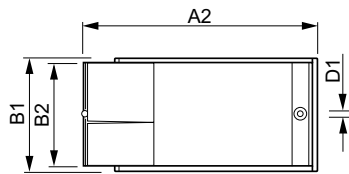

- Kohde- ja korostusvalaistus myymälöissä, julkisissa tiloissa, auloissa ja toimistoissa
- Soveltuu vain sisäkäyttöön

Versions

Mittapiirros

Product	D1	C1	A1	A2	B1
HID-AV C 35-70 /C CDM 220-240V 50/60Hz	4,8 mm	32,4 mm	162,2 mm	143,0 mm	82,9 mm