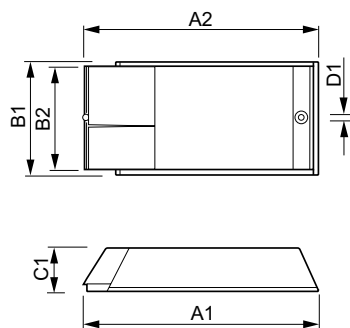

Cerere

- Iluminat de accent și decorativ pentru magazine, spații publice, holuri și birouri
- Adecvat doar pentru uz în interior

Versions

Cote

Product	D1	C1	A1	A2	B1
HID-AV C 70 /I CDM 220-240V 50/60Hz	4,8 mm	34,5 mm	188 mm	170 mm	82,7 mm
HID-AV C 35 /I CDM 220-240V 50/60Hz	4,8 mm	34,5 mm	188 mm	170 mm	82,7 mm