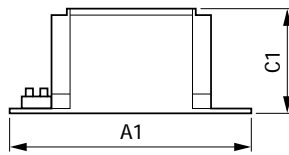

Εφαρμογή

- Φωτισμός εξωτερικών χώρων
- Φωτισμός κήπων

HID - Basic BSN/BMH για ημιπαράλληλη συνδεσμολογία

Versions

Σχεδιάγραμμα διαστάσεων

Product	A1	A2	B1	C1	D1
BMH 70 K302-A2-ITS 230V 50Hz	118 mm	94 mm	61 mm	52 mm	6,2 mm
BMH 35 K302-A2-ITS 230V 50Hz	118 mm	94 mm	61 mm	52 mm	6,2 mm