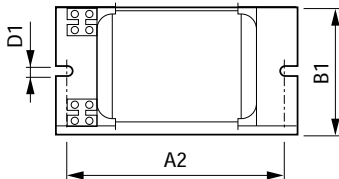

Εφαρμογή

- Φωτισμός εξωτερικών χώρων
- Φωτισμός κήπων

HID - Basic BSN/BMH για ημιπαράλληλη συνδεσμολογία

Versions

Σχεδιάγραμμα διαστάσεων

Product	A1	A2	B1	C1	D1
BMH 70 K302-A2-ITS 230V 50Hz	118 mm	94 mm	61 mm	52 mm	6,2 mm
BMH 35 K302-A2-ITS 230V 50Hz	118 mm	94 mm	61 mm	52 mm	6,2 mm