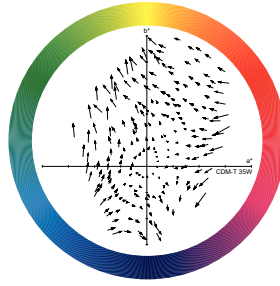

Colour Rendering Diagrams

LDCR_CDM-T_150W_830-Colour rendering diagram