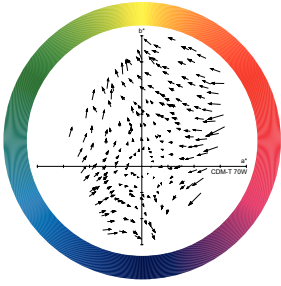

Colour Rendering Diagrams

LDCR_CDM-T_150W_830-Colour rendering diagram