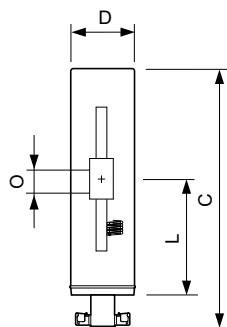

Versions

Måttskiss

Product	D (max)	D	O	L (min)	L (max)	L	C (max)
MASTERColour CDM-Tm Mini 20W/830 PGJ5 1CT/12	13,2 mm	0,44	3 mm	22,3 mm	22,9 mm	22,6 mm	52 mm
MASTERColour CDM-Tm Mini 35W/930 PGJ5 1CT/12	13,2 mm	0,44	4 mm	22,3 mm	22,9 mm	22,6 mm	52 mm