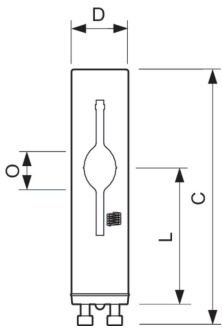

Versions

LPPR CDM-Tm 0001

Чертеж размеров

Product	D (max)	D	O	L (min)	L (max)	L	C (max)
MC CDM-Tm Elite Mini 20W/830 GU6.5 ICT	13,3 мм	0,5 in	3,4 мм	28 мм	32 мм	30 мм	56,7 мм

MASTERColour CDM-Tm Elite Mini