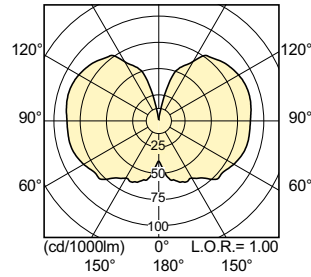

MASTER CityWhite CDO-TT

© 2020 Signify Holding Με την επιφύλαξη παντός δικαιώματος. Η Signify δεν παρέχει καμία διαβεβαίωση ή εγγύηση όσον αφορά την ακρίβεια ή την πληρότητα των πληροφοριών που περιλαμβάνονται στο παρόν και δεν θα ευθύνεται για οποιαδήποτε ενέργεια βασίζεται σε αυτές. Οι πληροφορίες που περιέχονται σε αυτό το έγγραφο δεν προορίζονται για εμπορική προσφορά και δεν αποτελούν μέρος προσφοράς ή σύμβασης, εκτός εάν έχει συμφωνηθεί διαφορετικά από την Signify. Όλα τα εμπορικά σήματα ανήκουν στην Signify Holding ή στους αντίστοιχους κατόχους τους.

www.lighting.philips.com

2020, Μάιος 4 - τα δεδομένα υπόκεινται σε αλλαγές