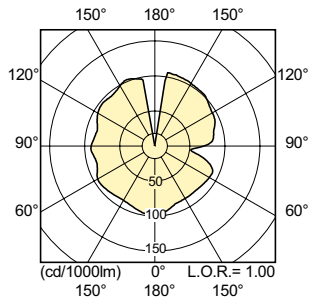

MASTER CityWhite CDO-TT

© 2020 Signify Holding Με την επιφύλαξη παντός δικαιώματος. Η Signify δεν παρέχει καμία διαβεβαίωση ή εγγύηση όσον αφορά την ακρίβεια ή την πληρότητα των πληροφοριών που περιλαμβάνονται στο παρόν και δεν θα ευθύνεται για οποιαδήποτε ενέργεια βασίζεται σε αυτές. Οι πληροφορίες που περιέχονται σε αυτό το έγγραφο δεν προορίζονται για εμπορική προσφορά και δεν αποτελούν μέρος προσφοράς ή σύμβασης, εκτός εάν έχει συμφωνηθεί διαφορετικά από την Signify. Όλα τα εμπορικά σήματα ανήκουν στην Signify Holding ή στους αντίστοιχους κατόχους τους.

www.lighting.philips.com

2020, Μάιος 4 - τα δεδομένα υπόκεινται σε αλλαγές