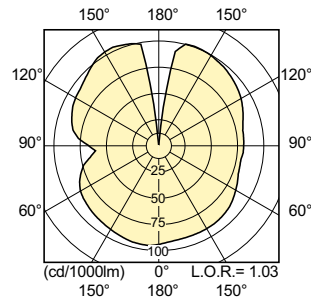

MASTER CityWhite CDO-TT

© 2020 Signify Holding Με την επιφύλαξη παντός δικαιώματος. Η Signify δεν παρέχει καμία διαβεβαίωση ή εγγύηση όσον αφορά την ακρίβεια ή την πληρότητα των πληροφοριών που περιλαμβάνονται στο παρόν και δεν θα ευθύνεται για οποιαδήποτε ενέργεια βασίζεται σε αυτές. Οι πληροφορίες που περιέχονται σε αυτό το έγγραφο δεν προορίζονται για εμπορική προσφορά και δεν αποτελούν μέρος προσφοράς ή σύμβασης, εκτός εάν έχει συμφωνηθεί διαφορετικά από την Signify. Όλα τα εμπορικά σήματα ανήκουν στην Signify Holding ή στους αντίστοιχους κατόχους τους.

www.lighting.philips.com

2020, Μάιος 4 - τα δεδομένα υπόκεινται σε αλλαγές