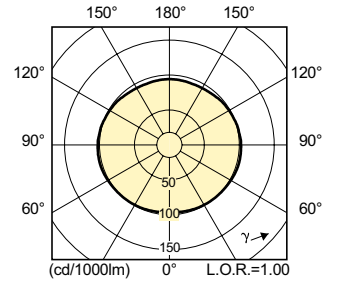

MASTER CityWhite CDO-TT

© 2020 Signify Holding Με την επιφύλαξη παντός δικαιώματος. Η Signify δεν παρέχει καμία διαβεβαίωση ή εγγύηση όσον αφορά την ακρίβεια ή την πληρότητα των πληροφοριών που περιλαμβάνονται στο παρόν και δεν θα ευθύνεται για οποιαδήποτε ενέργεια βασίζεται σε αυτές. Οι πληροφορίες που περιέχονται σε αυτό το έγγραφο δεν προορίζονται για εμπορική προσφορά και δεν αποτελούν μέρος προσφοράς ή σύμβασης, εκτός εάν έχει συμφωνηθεί διαφορετικά από την Signify. Όλα τα εμπορικά σήματα ανήκουν στην Signify Holding ή στους αντίστοιχους κατόχους τους.

www.lighting.philips.com

2020, Μάιος 4 - τα δεδομένα υπόκεινται σε αλλαγές