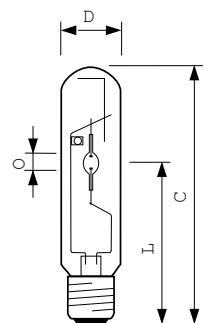

Versions

Σχεδιάγραμμα διαστάσεων

... D ...

Product	D (max)	O	L	C (max)
MASTER CityWhite CDO-TT Plus 70W/828 E27	36 mm	7,15 mm	102 mm	156 mm
MASTER CityWhite CDO-TT Plus 50W/828 E27	36 mm	5,25 mm	102 mm	156 mm