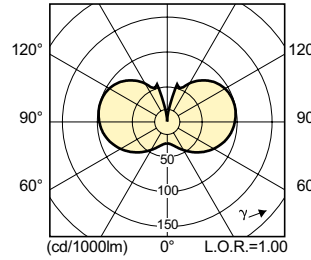

MASTER CityWhite CDO-TT

© 2020 Signify Holding Με την επιφύλαξη παντός δικαιώματος. Η Signify δεν παρέχει καμία διαβεβαίωση ή εγγύηση όσον αφορά την ακρίβεια ή την πληρότητα των πληροφοριών που περιλαμβάνονται στο παρόν και δεν θα ευθύνεται για οποιαδήποτε ενέργεια βασίζεται σε αυτές. Οι πληροφορίες που περιέχονται σε αυτό το έγγραφο δεν προορίζονται για εμπορική προσφορά και δεν αποτελούν μέρος προσφοράς ή σύμβασης, εκτός εάν έχει συμφωνηθεί διαφορετικά από την Signify. Όλα τα εμπορικά σήματα ανήκουν στην Signify Holding ή στους αντίστοιχους κατόχους τους.

www.lighting.philips.com

2020, Μάιος 4 - τα δεδομένα υπόκεινται σε αλλαγές