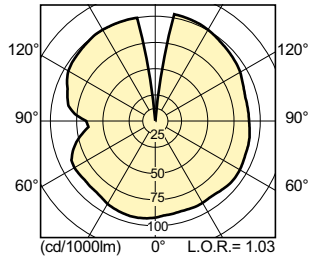

MASTER CityWhite CDO-TT

© 2020 Signify Holding Με την επιφύλαξη παντός δικαιώματος. Η Signify δεν παρέχει καμία διαβεβαίωση ή εγγύηση όσον αφορά την ακρίβεια ή την πληρότητα των πληροφοριών που περιλαμβάνονται στο παρόν και δεν θα ευθύνεται για οποιαδήποτε ενέργεια βασίζεται σε αυτές. Οι πληροφορίες που περιέχονται σε αυτό το έγγραφο δεν προορίζονται για εμπορική προσφορά και δεν αποτελούν μέρος προσφοράς ή σύμβασης, εκτός εάν έχει συμφωνηθεί διαφορετικά από την Signify. Όλα τα εμπορικά σήματα ανήκουν στην Signify Holding ή στους αντίστοιχους κατόχους τους.

www.lighting.philips.com

2020, Μάιος 4 - τα δεδομένα υπόκεινται σε αλλαγές