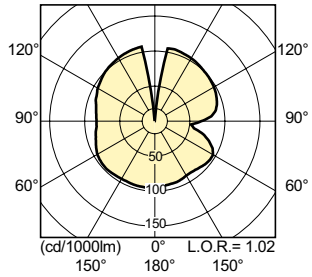

MASTER CityWhite CDO-TT

© 2020 Signify Holding Με την επιφύλαξη παντός δικαιώματος. Η Signify δεν παρέχει καμία διαβεβαίωση ή εγγύηση όσον αφορά την ακρίβεια ή την πληρότητα των πληροφοριών που περιλαμβάνονται στο παρόν και δεν θα ευθύνεται για οποιαδήποτε ενέργεια βασίζεται σε αυτές. Οι πληροφορίες που περιέχονται σε αυτό το έγγραφο δεν προορίζονται για εμπορική προσφορά και δεν αποτελούν μέρος προσφοράς ή σύμβασης, εκτός εάν έχει συμφωνηθεί διαφορετικά από την Signify. Όλα τα εμπορικά σήματα ανήκουν στην Signify Holding ή στους αντίστοιχους κατόχους τους.

www.lighting.philips.com

2020, Μάιος 4 - τα δεδομένα υπόκεινται σε αλλαγές