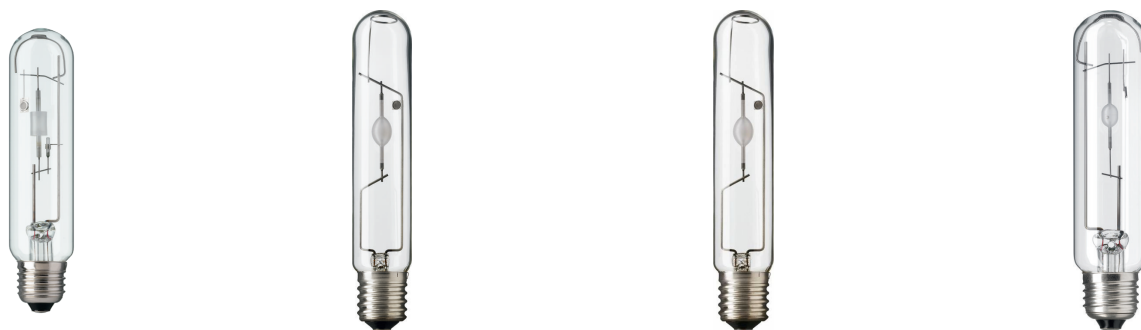

MASTER CityWhite CDO-TT

Warnings and safety

- Utilizzare esclusivamente in apparecchi per illuminazione totalmente chiusi, anche durante i test (IEC61167, IEC 62035, IEC60598)
- L'apparecchio per illuminazione deve essere in grado di contenere frammenti caldi in caso di rottura della lampada
- Per queste lampade è possibile utilizzare alimentatori di controllo elettromagnetici o alimentatori elettronici adatti per lampade CDO (ad esempio, HID-PV Xt CDO).
- L'alimentatore deve includere la protezione alla fine del ciclo di vita (IEC 61167, IEC 62035)
- Il riavvio a caldo può richiedere fino a 15 minuti
- si consigliano pertanto accenditori T15
- È estremamente improbabile che la rottura di una lampada possa avere conseguenze sulla salute dei consumatori. Nel caso in cui una lampada si rompa, ventilare la stanza per 30 minuti e rimuovere i frammenti, preferibilmente indossando dei guanti. Riporre i frammenti in una busta di plastica sigillata e smaltirli presso i luoghi opportuni per il riciclo. Non utilizzare un aspirapolvere.

Versions

Disegno tecnico

. D .

Product	D (max)	O	L	C (max)
MASTER CityWhite CDO-TT Plus 70W/828 E27	36 mm	7,15 mm	102 mm	156 mm
MASTER CityWhite CDO-TT Plus 50W/828 E27	36 mm	5,25 mm	102 mm	156 mm