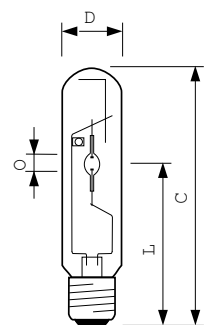

Warnings and safety

- Utilizzare esclusivamente in apparecchi per illuminazione totalmente chiusi, anche durante i test (IEC61167, IEC 62035, IEC60598)
- L'apparecchio per illuminazione deve essere in grado di contenere frammenti caldi in caso di rottura della lampada
- Per queste lampade è possibile utilizzare alimentatori di controllo elettromagnetici o alimentatori elettronici adatti per lampade CDO (ad esempio, HID-PV Xt CDO).
- L'alimentatore deve includere la protezione alla fine del ciclo di vita (IEC 61167, IEC 62035)
- Il riavvio a caldo può richiedere fino a 15 minuti
- si consigliano pertanto accenditori T15
- È estremamente improbabile che la rottura di una lampada possa avere conseguenze sulla salute dei consumatori. Nel caso in cui una lampada si rompa, ventilare la stanza per 30 minuti e rimuovere i frammenti, preferibilmente indossando dei guanti. Riporre i frammenti in una busta di plastica sigillata e smaltirli presso i luoghi opportuni per il riciclo. Non utilizzare un aspirapolvere.

Versions

Disegno tecnico

. D .

Product	D (max)	O	L	C (max)
MASTER CityWhite CDO-TT Plus 70W/828 E27	36 mm	7,15 mm	102 mm	156 mm
MASTER CityWhite CDO-TT Plus 50W/828 E27	36 mm	5,25 mm	102 mm	156 mm

Product
MASTER CityWhite CDO-TT Plus 100W/828 E40
MASTER CityWhite CDO-TT Plus 250W/830 E40
MASTER CityWhite CDO-TT Plus 150W/828 E40