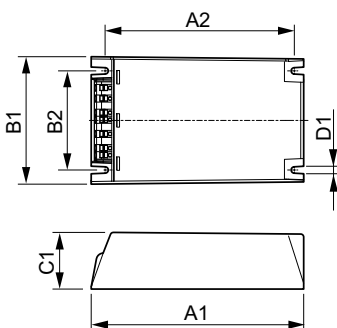

## Desenho dimensional

| Product            | D1     | C1   | A1    | A2    | B1   | B2   |
|--------------------|--------|------|-------|-------|------|------|
| HID-DV PROG Xt 50  | 4,5 mm | 40,0 | 150,0 | 133,6 | 90,0 | 70,0 |
| SON Q 208-277V     |        | mm   | mm    | mm    | mm   | mm   |
| HID-DV PROG Xt 150 | 4,5 mm | 40,0 | 150,0 | 133,6 | 90,0 | 70,0 |
| SON Q 208-277V     |        | mm   | mm    | mm    | mm   | mm   |
| HID-DV PROG Xt 70  | 4,5 mm | 40,0 | 150,0 | 133,6 | 90,0 | 70,0 |
| SON Q 208-277V     |        | mm   | mm    | mm    | mm   | mm   |
| HID-DV PROG Xt 100 | 4,5 mm | 40,0 | 150,0 | 133,6 | 90,0 | 70,0 |
| SON Q 208-277V     |        | mm   | mm    | mm    | mm   | mm   |