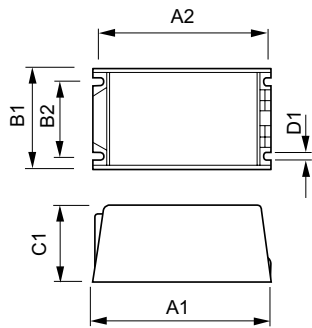

DynaVision Programmable Xtreme for SON

Desenho dimensional

Product	D1	C1	A1	A2	B1	B2
HID-DV PROG Xt 250	4,8 mm	58,0	169,0	156,0	100,0	81,5
SON C2 208-277V		mm	mm	mm	mm	mm

Product	D1	C1	A1	A2	B1	B2
HID-DV PROG Xt 150	5,0 mm	65,0	150,0	135,9	65,0	46,8
SON C1 208-277V		mm	mm	mm	mm	mm

Dados elétricos e de funcionamento

Frequência de entrada	50 a 60 Hz
Tensão de entrada	208-277 V

Informações gerais

Número de lâmpadas	1 piece/unit
Tipo de lâmpada	SON

Controles e regulação

Order Code	Full Product Name	Nível de regulação
21991000	HID-DV PROG Xt 250 SON C2 208-277V	20%-100%
21226300	HID-DV PROG Xt 150 SON C1 208-277V	20%-100%
66924100	HID-DV PROG Xt 50 SON Q 208-277V	50%-100%

Order Code	Full Product Name	Nível de regulação
66926500	HID-DV PROG Xt 70 SON Q 208-277V	29%-100%
66928900	HID-DV PROG Xt 100 SON Q 208-277V	20%-100%
66930200	HID-DV PROG Xt 150 SON Q 208-277V	20%-100%

Informações gerais

Order Code	Full Product Name	Número de produtos em MCB (16 A tipo B) (Nom.)
21991000	HID-DV PROG Xt 250 SON C2 208-277V	11
21226300	HID-DV PROG Xt 150 SON C1 208-277V	5
66924100	HID-DV PROG Xt 50 SON Q 208-277V	11

Order Code	Full Product Name	Número de produtos em MCB (16 A tipo B) (Nom.)
66926500	HID-DV PROG Xt 70 SON Q 208-277V	11
66928900	HID-DV PROG Xt 100 SON Q 208-277V	5
66930200	HID-DV PROG Xt 150 SON Q 208-277V	5

Dados mecânicos e de revestimento