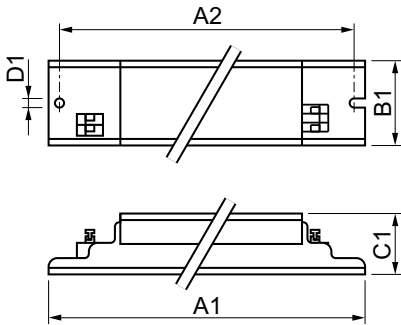

EXC SOX-hoz

Méretezett rajza

Product

EXC 55 SOX 220-240V 50/60Hz

EXC 66 SOX-E 220-240V 50/60Hz

EXC 36 SOX-E 220-240V 50/60Hz

EXC 35 SOX 220-240V 50/60Hz

Működtetés és elektronika

Bemeneti frekvencia	50–60 Hz
Bemeneti feszültség	220 to 240 V

Általános információ

Lámpák száma	1 darab/egység

Mechanika és tokozás

Ház	L 280x39x28

Általános információ

Order Code	Full Product Name	Termékek száma a fő áramköri lapon (16 A, B típus) (névleges)	Fényforrás típus
06238330	EXC 35 SOX 220-240V 50/60HZ	30	SOX
06240630	EXC 36 SOX-E 220-240V 50/60HZ	30	SOX-E

Order Code	Full Product Name	Termékek száma a fő áramköri lapon (16 A, B típus) (névleges)	Fényforrás típus
06242030	EXC 55 SOX 220-240V 50/60Hz	22	SOX
06244430	EXC 66 SOX-E 220-240V 50/60HZ	22	SOX-E

A rendszer jellemzői

Order Code	Full Product Name	A lámpa teljesítménye SOX esetén	A lámpa teljesítménye SOX-E esetén	A lámpa névleges teljesítménye előtét használata esetén
06238330	EXC 35 SOX 220-240V 50/60HZ	34.0 W	-	35 W
06240630	EXC 36 SOX-E 220-240V 50/60HZ	-	36.0 W	36 W

Order Code	Full Product Name	A lámpa teljesítménye SOX esetén	A lámpa teljesítménye SOX-E esetén	A lámpa névleges teljesítménye előtét használata esetén
06242030	EXC 55 SOX 220-240V 50/60Hz	52.0 W	-	55 W
06244430	EXC 66 SOX-E 220-240V 50/60HZ	-	67.0 W	66 W