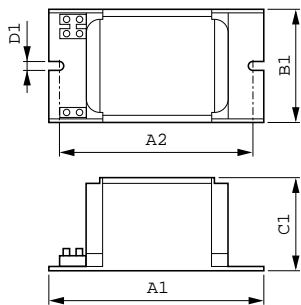

Alkalmazás

- Kültéri világítás (legnépszerűbb alkalmazás: közutak és alagutak megvilágítása)

HID-HeavyDuty BSN félpárhuzamos SON/CDO/MH/HPI-hez

Versions

Méretezett rajza

Product	A1	A2	B1	C1	D1
BSN 250 L33-A2-TS 230V 50Hz	151 mm	132 mm	81 mm	66 mm	6,2 mm
BSN 100 L33-A2-TS 230V 50Hz	123 mm	108 mm	65 mm	53 mm	6,2 mm
BSN 150 L33-A2-TS 230V 50Hz	126 mm	108 mm	81 mm	66 mm	6,2 mm