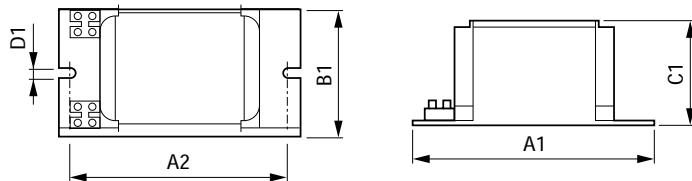

Alkalmazás

- Kültéri világítás (legnépszerűbb alkalmazás: közutak és alagutak megvilágítása)

HID-HeavyDuty BSN félpárhuzamos SON/CDO/MH/HPI-hez

Versions

Méretezett rajza

Product	A1	A2	B1	C1	D1
BSN 250 L33-A2-TS 230V 50Hz	151 mm	132 mm	81 mm	66 mm	6,2 mm
BSN 100 L33-A2-TS 230V 50Hz	123 mm	108 mm	65 mm	53 mm	6,2 mm
BSN 150 L33-A2-TS 230V 50Hz	126 mm	108 mm	81 mm	66 mm	6,2 mm