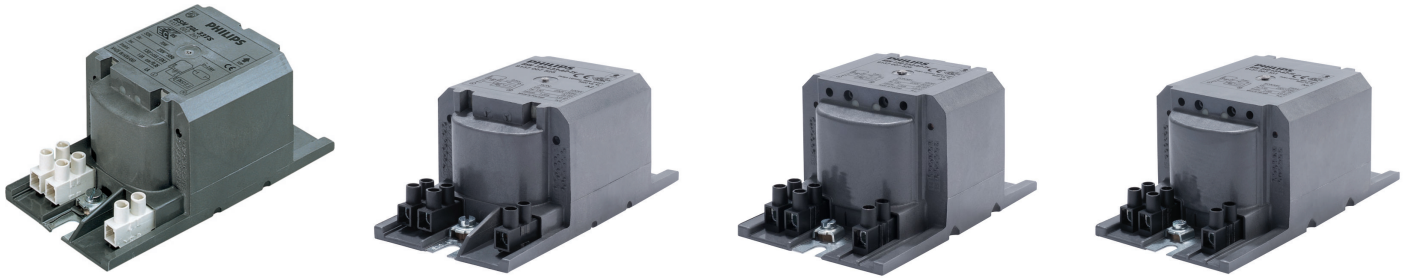

Soluție fiabilă, cu durată îndelungată de viață

Ignitor semi-paralel HID-HeavyDuty BSN

Stabilizatoare de curent din cupru electromagnetice încapsulate pentru utilizare împreună cu un ignitor semi-paralel pentru lămpi CDM, CDO, MH, HPI (Plus) și SON

Caracteristici

- Încapsulat cu poliester termoplastic armat cu fibră de sticlă
- Echipat standard cu blocuri de conexiuni cu înșurubare; contacte de inserare disponibile la cerere
- Stabilizatoare de curent pentru tensiuni/frecvențe alternative ale rețelei sunt disponibile la cerere
- Bornă de împământare separată (HID 'Heavy Duty' -de mare putere)

Cerere

- Iluminat pentru exterior (cele mai populare aplicații: iluminat stradal și iluminatul tunelurilor)

Ignitor semi-parallel HID-HeavyDuty BSN

Versions

Cote

Product	A1	A2	B1	C1	D1
BSN 150 L33-A2-TS 230V 50Hz	126 mm	108 mm	81 mm	66 mm	6,2 mm
BSN 250 L33-A2-TS 230V 50Hz	151 mm	132 mm	81 mm	66 mm	6,2 mm
BSN 100 L33-A2-TS 230V 50Hz	123 mm	108 mm	65 mm	53 mm	6,2 mm