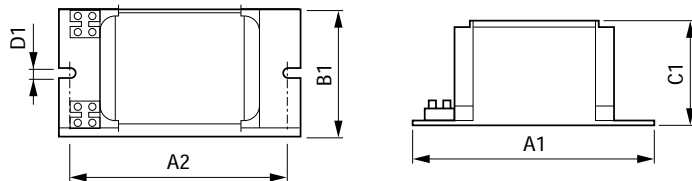

Cerere

- Iluminat pentru exterior (cele mai populare aplicații: iluminat stradal și iluminatul tunelurilor)

Ignitor semi-parallel HID-HeavyDuty BSN

Versions

Cote

Product	A1	A2	B1	C1	D1
BSN 150 L33-A2-TS 230V 50Hz	126 mm	108 mm	81 mm	66 mm	6,2 mm
BSN 250 L33-A2-TS 230V 50Hz	151 mm	132 mm	81 mm	66 mm	6,2 mm
BSN 100 L33-A2-TS 230V 50Hz	123 mm	108 mm	65 mm	53 mm	6,2 mm