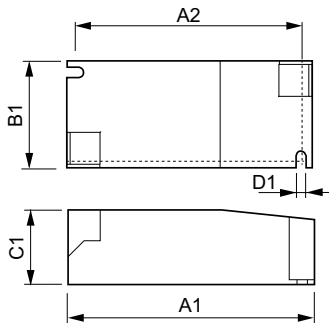

Product	D1	C1	A1	A2	A3	B1
HID-PV m 20 /I CDM 220-240V 50/60Hz	4,8 mm	34,0 mm	234,7 mm	225,1 mm	202,0 mm	49,4 mm
HID-PV m 35/I CDM 220-240V 50/60Hz	4,8 mm	34,0 mm	234,7 mm	225,1 mm	202,0 mm	49,4 mm

Product	D1	C1	A1	A2	B1
HID-PV m 20 /S CDM 220-240V 50/60Hz	4,2 mm	30,2 mm	97,3 mm	88,3 mm	43,3 mm