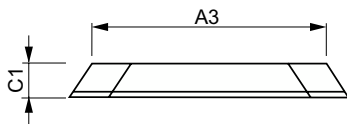

Product	D1	C1	A1	A2	A3	B1
HID-PV m 20 /I CDM 220-240V 50/60Hz	4,8 mm	34,0 mm	234,7 mm	225,1 mm	202,0 mm	49,4 mm
HID-PV m 35/I CDM 220-240V 50/60Hz	4,8 mm	34,0 mm	234,7 mm	225,1 mm	202,0 mm	49,4 mm

Product	D1	C1	A1	A2	B1
HID-PV m 20 /S CDM 220-240V 50/60Hz	4,2 mm	30,2 mm	97,3 mm	88,3 mm	43,3 mm