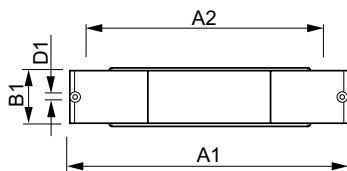

Product	D1	C1	A1	A2	A3	B1
HID-PV m 20 /I CDM 220-240V 50/60Hz	4,8 mm	34,0 mm	234,7 mm	225,1 mm	202,0 mm	49,4 mm
HID-PV m 35/I CDM 220-240V 50/60Hz	4,8 mm	34,0 mm	234,7 mm	225,1 mm	202,0 mm	49,4 mm

Product	D1	C1	A1	A2	B1
HID-PV m 20 /S CDM 220-240V 50/60Hz	4,2 mm	30,2 mm	97,3 mm	88,3 mm	43,3 mm