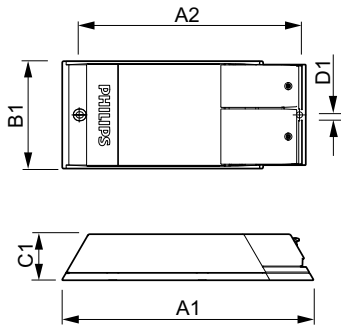

Méretezett rajza

Product

HID-PV E 35 / I CDM 220-240V