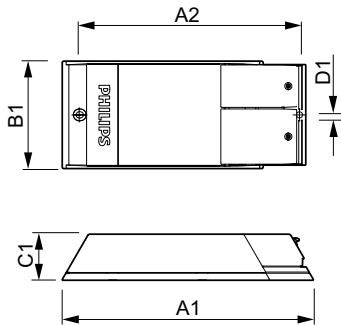

Cote

Product

HID-PV E 35 / I CDM 220-240V