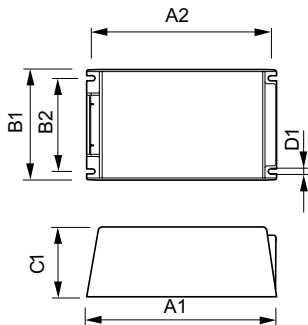

Versions

Σχεδιάγραμμα διαστάσεων

Product	D1	C1	A1	A2	B1	B2
HID-PV 315 /S CDM	4,2 mm	60,0	215,0	204,5	128,5	111,5
220-240V 50/60Hz		mm	mm	mm	mm	mm