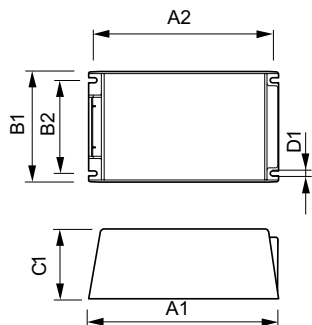

HID-PrimaVision CDM (keskiteho)

Käyttökohteet

- Myymälälöiden syväsiteilijät
- Valonheitin- ja aluevalaistus
- Tievalaistus
- Huoltoasemien, toimistojen ja teollisuuden valaistus

Versions

Mittapiirros

Product	D1	C1	A1	A2	B1	B2
HID-PV 315 /S CDM	4,2 mm	60,0	215,0	204,5	128,5	111,5
220-240V 50/60Hz		mm	mm	mm	mm	mm