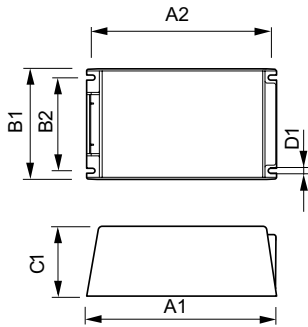

PrimaVision for CDM Elite MW

Versions

Schéma dimensionnel

Product	D1	C1	A1	A2	B1	B2
HID-PV 315/S CDM	4,2 mm	60,0	215,0	204,5	128,5	111,5
220-240V 50/60Hz		mm	mm	mm	mm	mm