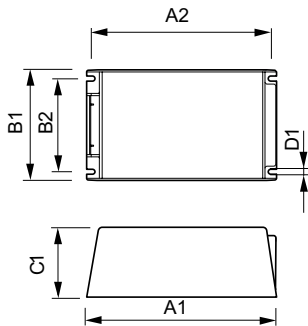

Product	D1	C1	A1	A2	B1	B2
HID-PV 315 /S CDM 220-240V 50/60Hz	4.2 mm	60.0 mm	215.0 mm	204.5 mm	128.5 mm	111.5 mm
HID-PV 315 /S CDM 220-240V 50/60Hz	4.2 mm	60.0 mm	215.0 mm	204.5 mm	128.5 mm	111.5 mm