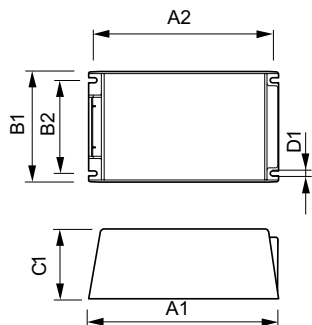

PrimaVision for CDM Elite MW

Alkalmazás

- Nagy belmagasságú üzletek megvilágítása
- Kiemelő és térvilágítás
- Közúti világítás és benzinkutak kivilágítása
- Irodai és ipari megoldások

Versions

Méretezett rajza